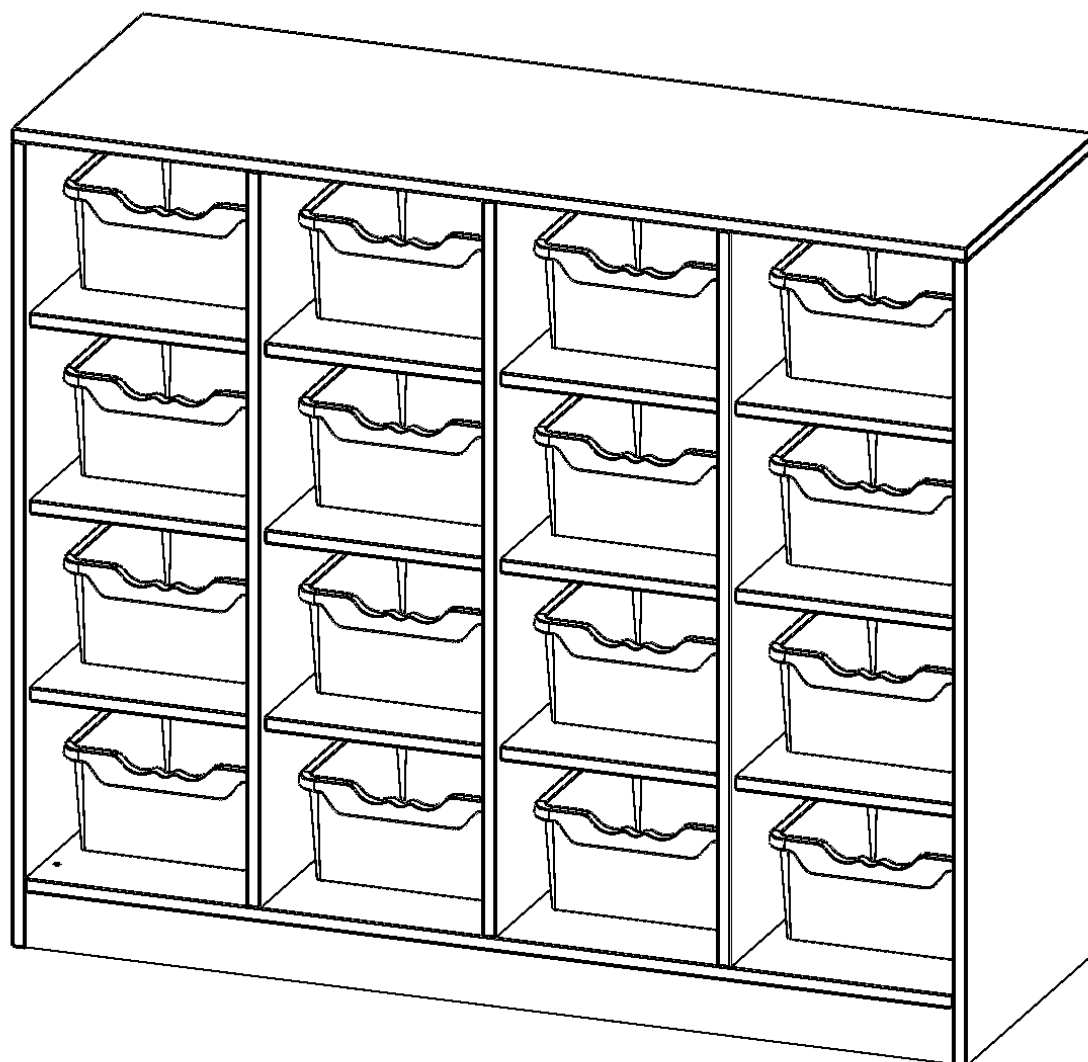

Die evo180 Regale und Schränke in verschiedenen Höhen und Breiten sind ein Kernstück unseres evo180 Schrankwandprogrammes. Die Rückwand ist als Sichtrückwand ausgeführt, dementsprechend eignen sich alle evo180 Einzelregale oder Regalwände auch als Raumteiler. Der Sockel hat eine Höhe von 81 mm und ist an der Unterseite mit bodenschonenden Kunststoffgleitern ausgestattet.

Die Taschenregale für Schulranzen und -taschen bieten wir in verschiedenen Variationen an. Mit großen und mittelgroßen Fächern sowie mit mittelgroßen Fächern und eingestellten ErgoTray Boxen.

EIGENSCHAFTEN

- Regal für Schultaschen & -ranzen, 3 Ordnerhöhen
- mittelgroße Fächer, Fachmaße B/H/T: 32,2 x 25,1 x 39 cm
- eingestellte hohe ErgoTray Boxen
- Höhe 118 cm für Standard Ordner
- Sichtrückwand, Regal mit Sockel

Zubehör

Freistehend

20.11.2024
Seite 1/2

Artikelnummer	R13953KLRBG	
Breite / Höhe / Tiefe	1387 mm / 1180 mm / 500 mm	54.6" / 46.5" / 19.7"
Ordnerhöhen	3	
Konstruktionsböden	12	
Fächer	18	
Aufbewahrungsboxen	18	
Montageart	Freistehend	
Einsatzbereich	Kindergarten, Grundschule, Weiterführende Schule	
Material	Melaminplatte	
Produktlinie	evo180	
Bauart	Mittelwand, Untermodul	