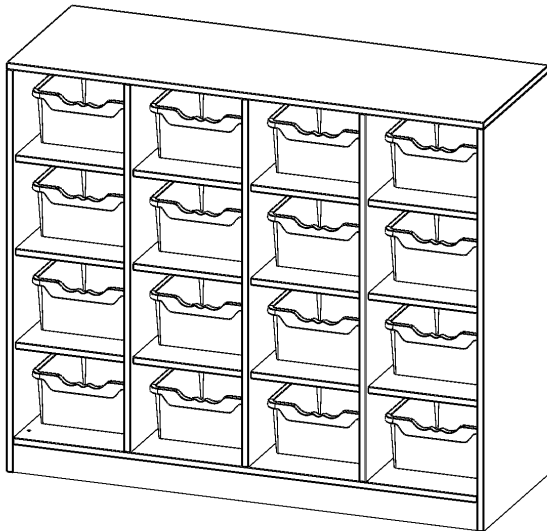

R13953KLRBG

PRODUKTDATENBLATT
WWW.CONEN-PRODUKTE.DE

TASCHENREGAL, 3 ORDNERHÖHEN - SERIE EVO180

16 HALBHOHE FÄCHER, JE MIT EINER HOHEN ERGOTRAY BOX, MIT SOCKEL (81 MM), B/H/T: 138,7X118X50 CM

PRODUKTBESCHREIBUNG

Die evo180 Regale und Schränke in verschiedenen Höhen und Breiten sind ein Kernstück unseres evo180 Schrankwandprogrammes. Die Rückwand ist als Sichtrückwand ausgeführt, dementsprechend eignen sich alle evo180 Einzelregale oder Regalwände auch als Raumteiler. Der Sockel hat eine Höhe von 81 mm und ist an der Unterseite mit bodenschonenden Kunststoffgleitern ausgestattet.

Die Einlegeböden sind im Raster von 32 mm verstellbar. Unsere hochwertigen Bodenträger verfügen über einen "Ausziehstop", so wird verhindert, dass Böden mit Inhalt darauf aus dem Regal oder Schrank rutschen können.

- Regal für Schultaschen & -ranzen, 3 Ordnerhöhen
- mittelgroße Fächer, Fachmaße B/H/T: 32,2 x 25,1 x 39 cm
- eingestellte hohe ErgoTray Boxen
- Höhe 118 cm für Standard Ordner
- Sichtrückwand, Regal mit Sockel