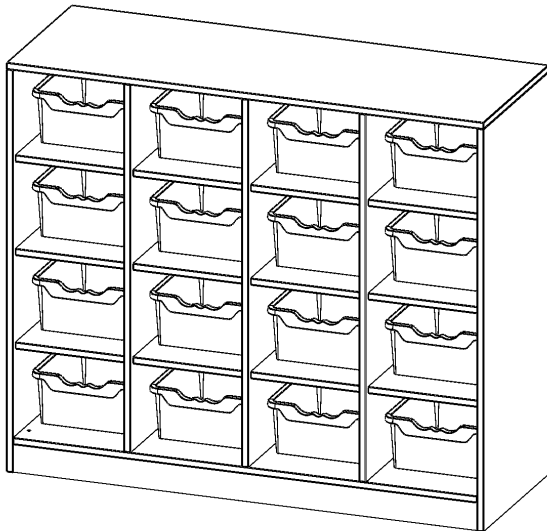

R13953KLRBG

PRODUKTDATENBLATT
WWW.CONEN-PRODUKTE.DE

TASCHENREGAL, 3 ORDNERHÖHEN - SERIE EVO180

16 HALBHOHE FÄCHER, JE MIT EINER HOHEN ERGOTRAY BOX, MIT SOCKEL (81 MM), B/H/T: 138,7X118X50 CM

PRODUKTBESCHREIBUNG

Die evo180 Regale und Schränke in verschiedenen Höhen und Breiten sind ein Kernstück unseres evo180 Schrankwandprogrammes. Die Rückwand ist als Sichrückwand ausgeführt, dementsprechend eignen sich alle evo180 Einzelregale oder Regalwände auch als Raumteiler. Der Sockel hat eine Höhe von 81 mm und ist an der Unterseite mit bodenschonenden Kunststoffgleitern ausgestattet.

Die Einlegeböden sind im Raster von 32 mm verstellbar. Unsere hochwertigen Bodenträger verfügen über einen "Ausziehstop", so wird verhindert, dass Böden mit Inhalt darauf aus dem Regal oder Schrank rutschen können.

- Regal für Schultaschen & -ranzen, 3 Ordnerhöhen
- mittelgroße Fächer, Fachmaße B/H/T: 32,2 x 25,1 x 39 cm
- eingestellte hohe ErgoTray Boxen
- Höhe 118 cm für Standard Ordner
- Sichrückwand, Regal mit Sockel