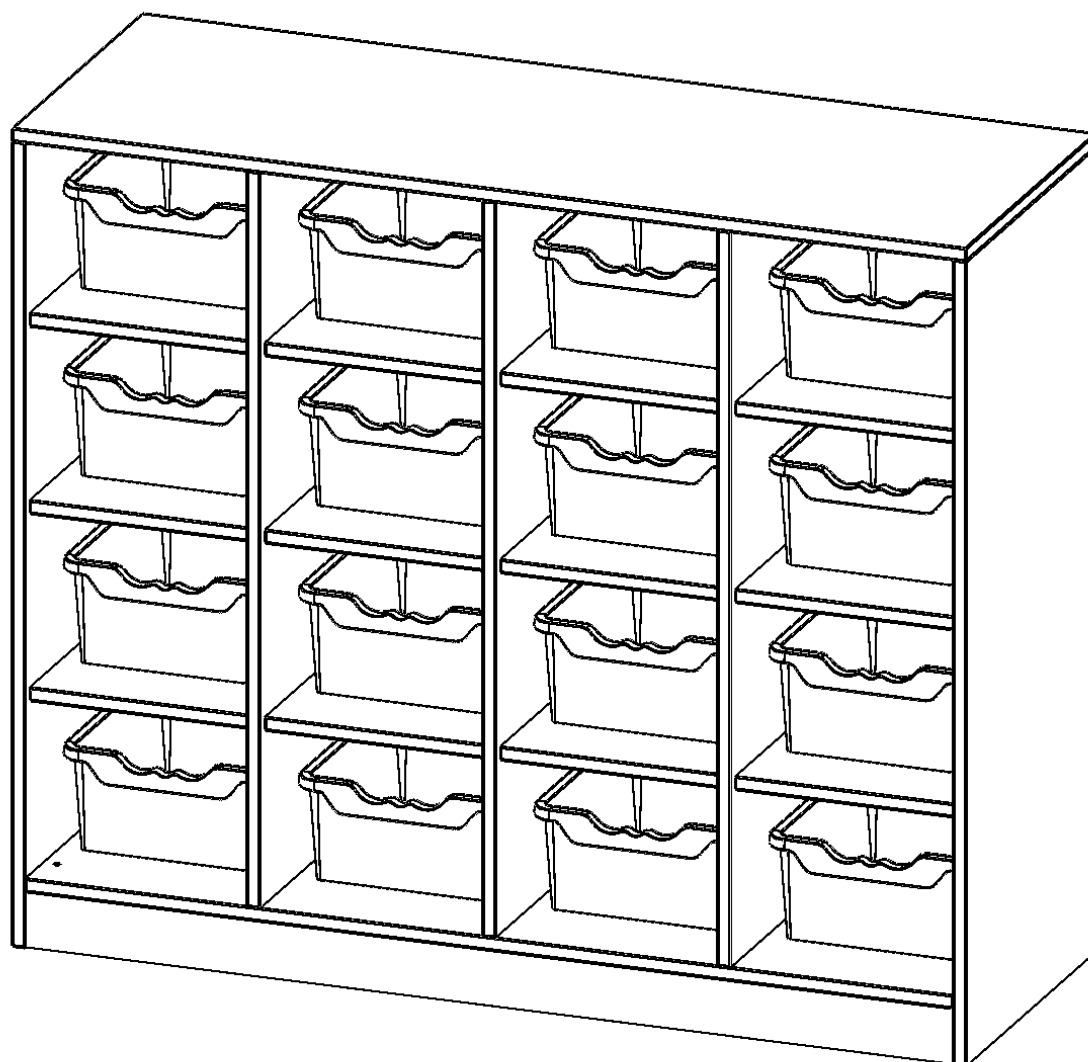

Die evo180 Regale und Schränke in verschiedenen Höhen und Breiten sind ein Kernstück unseres evo180 Schrankwandprogrammes. Die Rückwand ist als Sichrückwand ausgeführt, dementsprechend eignen sich alle evo180 Einzelregale oder Regalwände auch als Raumteiler. Der Sockel hat eine Höhe von 81 mm und ist an der Unterseite mit bodenschonenden Kunststoffgleitern ausgestattet.

Die Taschenregale für Schultaschen und -taschen bieten wir in verschiedenen Variationen an. Mit großen und mittelgroßen Fächern sowie mit mittelgroßen Fächern und eingestellten ErgoTray Boxen.

EIGENSCHAFTEN

- Regal für Schultaschen & -ranzen, 3 Ordnerhöhen
- mittelgroße Fächer, Fachmaße B/H/T: 32,2 x 25,1 x 39 cm
- eingestellte hohe ErgoTray Boxen
- Höhe 118 cm für Standard Ordner
- Sichrückwand, Regal mit Sockel

Zubehör

Freistehend

20.11.2024
Seite 1/2

Artikelnummer	R13953KLRBG	
Breite / Höhe / Tiefe	1387 mm / 1180 mm / 500 mm	54.6" / 46.5" / 19.7"
Ordnerhöhen	3	
Konstruktionsböden	12	
Fächer	18	
Aufbewahrungsboxen	18	
Montageart	Freistehend	
Einsatzbereich	Kindergarten, Grundschule, Weiterführende Schule	
Material	Melaminplatte	
Produktlinie	evo180	
Bauart	Mittelwand, Untermodul	