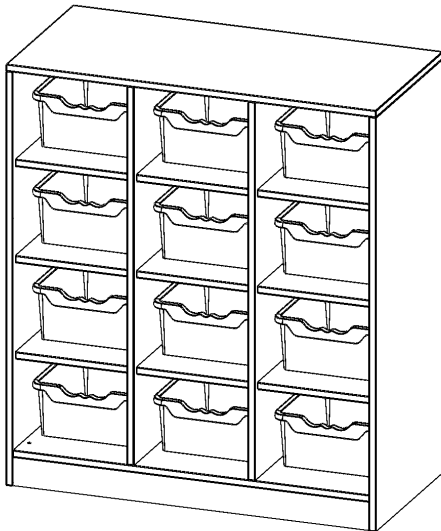

## TASCHENREGAL, 3 ORDNERHÖHEN - SERIE EVO180

12 HALBHOHE FÄCHER, JE MIT EINER HOHEN ERGOTRAY BOX, MIT SOCKEL (81 MM), B/H/T: 104,5X118X50 CM

### PRODUKTBESCHREIBUNG

Die evo180 Regale und Schränke in verschiedenen Höhen und Breiten sind ein Kernstück unseres evo180 Schrankwandprogrammes. Die Rückwand ist als Sichtrückwand ausgeführt, dementsprechend eignen sich alle evo180 Einzelregale oder Regalwände auch als Raumteiler. Der Sockel hat eine Höhe von 81 mm und ist an der Unterseite mit bodenschonenden Kunststoffgleitern ausgestattet.

Die Einlegeböden sind im Raster von 32 mm verstellbar. Unsere hochwertigen Bodenträger verfügen über einen "Ausziehstop", so wird verhindert, dass Böden mit Inhalt darauf aus dem Regal oder Schrank rutschen können.

### EIGENSCHAFTEN

- Regal für Schultaschen & -ranzen, 3 Ordnerhöhen
- mittelgroße Fächer, Fachmaße B/H/T: 32,2 x 25,1 x 39 cm
- eingestellte hohe ErgoTray Boxen
- Höhe 118 cm für Standard Ordner
- Sichtrückwand, Regal mit Sockel