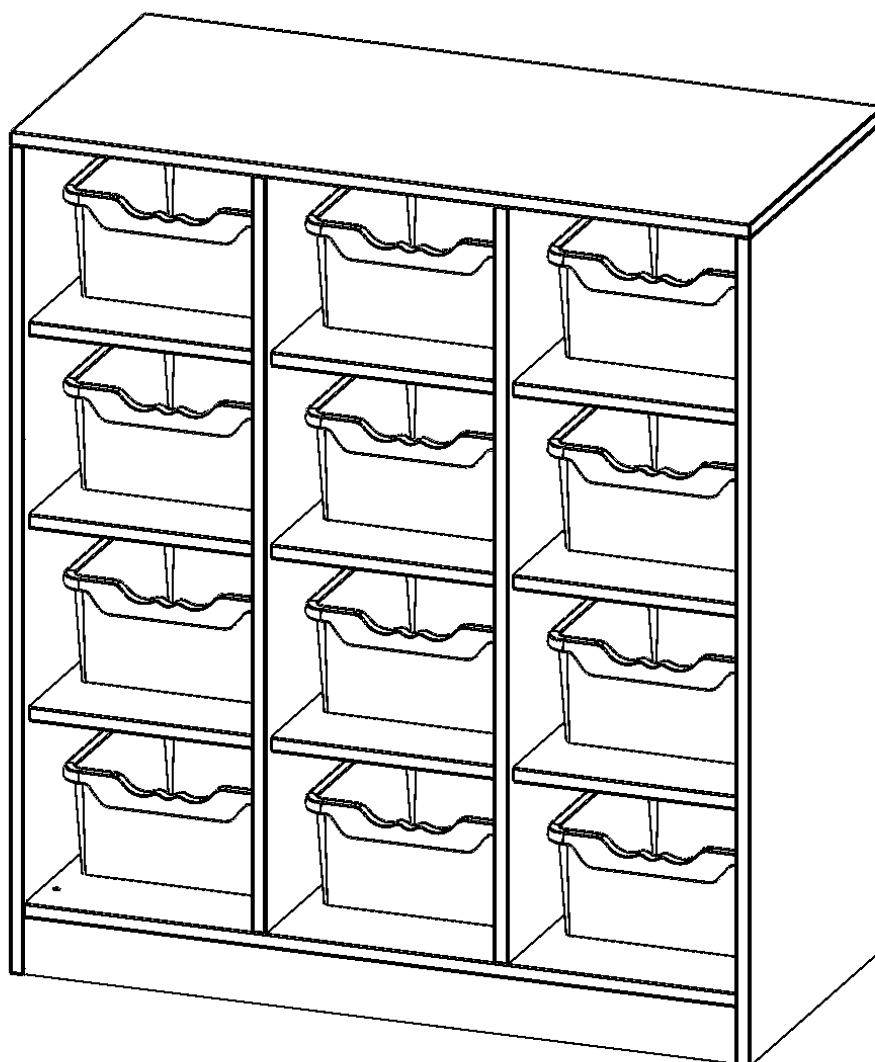

### PRODUKTBESCHREIBUNG

Die evo180 Regale und Schränke in verschiedenen Höhen und Breiten sind ein Kernstück unseres evo180 Schrankwandprogrammes. Die Rückwand ist als Sichtrückwand ausgeführt, dementsprechend eignen sich alle evo180 Einzelregale oder Regalwände auch als Raumteiler. Der Sockel hat eine Höhe von 81 mm und ist an der Unterseite mit bodenschonenden Kunststoffgleitern ausgestattet.

Die Taschenregale für Schulranzen und -taschen bieten wir in verschiedenen Variationen an. Mit großen und mittelgroßen Fächern sowie mit mittelgroßen Fächern und eingestellten ErgoTray Boxen.

### EIGENSCHAFTEN

- Regal für Schultaschen & -ranzen, 3 Ordnerhöhen
- mittelgroße Fächer, Fachmaße B/H/T: 32,2 x 25,1 x 39 cm
- eingestellte hohe ErgoTray Boxen
- Höhe 118 cm für Standard Ordner
- Sichtrückwand, Regal mit Sockel

### Zubehör

Freistehend

Artikelnummer	R10553KLRBG	
Breite / Höhe / Tiefe	1045 mm / 1180 mm / 500 mm	41.1" / 46.5" / 19.7"
Ordnerhöhen	3	
Konstruktionsböden	9	
Fächer	12	
Aufbewahrungsboxen	12	
Montageart	Freistehend	
Einsatzbereich	Kindergarten, Grundschule, Weiterführende Schule	
Material	Melaminplatte	
Produktlinie	evo180	
Bauart	Mittelwand, Untermodul	