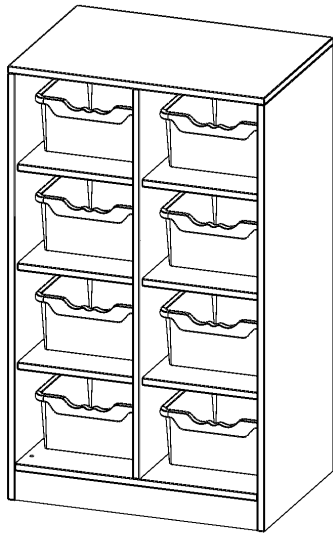

R7053KLRBG

PRODUKTDATENBLATT
WWW.CONEN-PRODUKTE.DE

TASCHENREGAL, 3 ORDNERHÖHEN - SERIE EVO180

8 HALBHOHE FÄCHER, JE MIT EINER HOHEN ERGOTRAY BOX, MIT SOCKEL (81 MM), B/H/T: 70,3X118X50 CM

PRODUKTBESCHREIBUNG

Die evo180 Regale und Schränke in verschiedenen Höhen und Breiten sind ein Kernstück unseres evo180 Schrankwandprogrammes. Die Rückwand ist als Sichtrückwand ausgeführt, dementsprechend eignen sich alle evo180 Einzelregale oder Regalwände auch als Raumteiler. Der Sockel hat eine Höhe von 81 mm und ist an der Unterseite mit bodenschonenden Kunststoffgleitern ausgestattet.

Die Einlegeböden sind im Raster von 32 mm verstellbar. Unsere hochwertigen Bodenträger verfügen über einen "Ausziehstop", so wird verhindert, dass Böden mit Inhalt darauf aus dem Regal oder Schrank rutschen können.

- Regal für Schultaschen & -ranzen, 3 Ordnerhöhen
- mittelgroße Fächer, Fachmaße B/H/T: 32,2 x 25,1 x 39 cm
- eingestellte hohe ErgoTray Boxen
- Höhe 118 cm für Standard Ordner
- Sichtrückwand, Regal mit Sockel