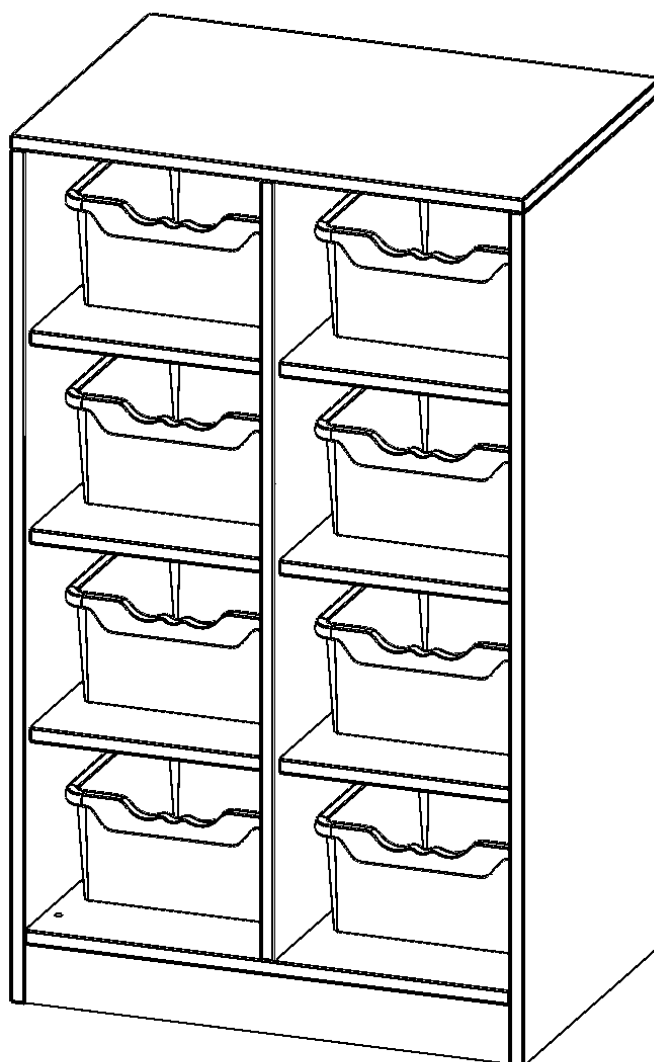

Artikelnummer	R7053KLRBG	
Breite / Höhe / Tiefe	703 mm / 1180 mm / 500 mm	27.7" / 46.5" / 19.7"
Ordnerhöhen	3	
Konstruktionsböden	6	
Fächer	8	
Aufbewahrungsboxen	8	
Montageart	Freistehend	
Einsatzbereich	Kindergarten, Grundschule, Weiterführende Schule	
Material	Melaminplatte	
Produktlinie	evo180	
Bauart	Mittelwand, Untermodul	

Conen Produkte GmbH
Conenstr. 4
54497 Morbach-Gonzerath
Germany

T +49 6533 75-100
F +49 6533 75-600
E info@conen-produkte.de
www.conen-produkte.de

© Copyright by Conen Produkte GmbH

20.11.2024
Seite 2/2