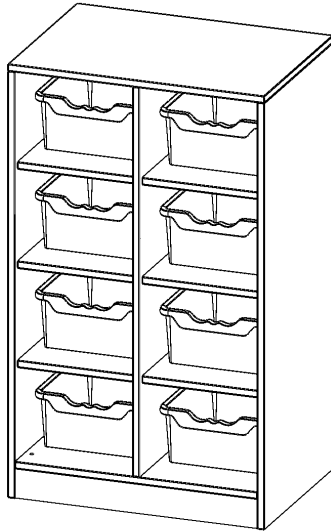

## TASCHENREGAL, 3 ORDNERHÖHEN - SERIE EVO180

8 HALBHOHE FÄCHER, JE MIT EINER HOHEN ERGOTRAY BOX, MIT SOCKEL (81 MM), B/H/T: 70,3X118X50 CM

### PRODUKTBESCHREIBUNG

Die evo180 Regale und Schränke in verschiedenen Höhen und Breiten sind ein Kernstück unseres evo180 Schrankwandprogrammes. Die Rückwand ist als Sichtrückwand ausgeführt, dementsprechend eignen sich alle evo180 Einzelregale oder Regalwände auch als Raumteiler. Der Sockel hat eine Höhe von 81 mm und ist an der Unterseite mit bodenschonenden Kunststoffgleitern ausgestattet.

### EIGENSCHAFTEN

- Regal für Schultaschen & -ranzen, 3 Ordnerhöhen
- mittelgroße Fächer, Fachmaße B/H/T: 32,2 x 25,1 x 39 cm
- eingestellte hohe ErgoTray Boxen
- Höhe 118 cm für Standard Ordner
- Sichtrückwand, Regal mit Sockel