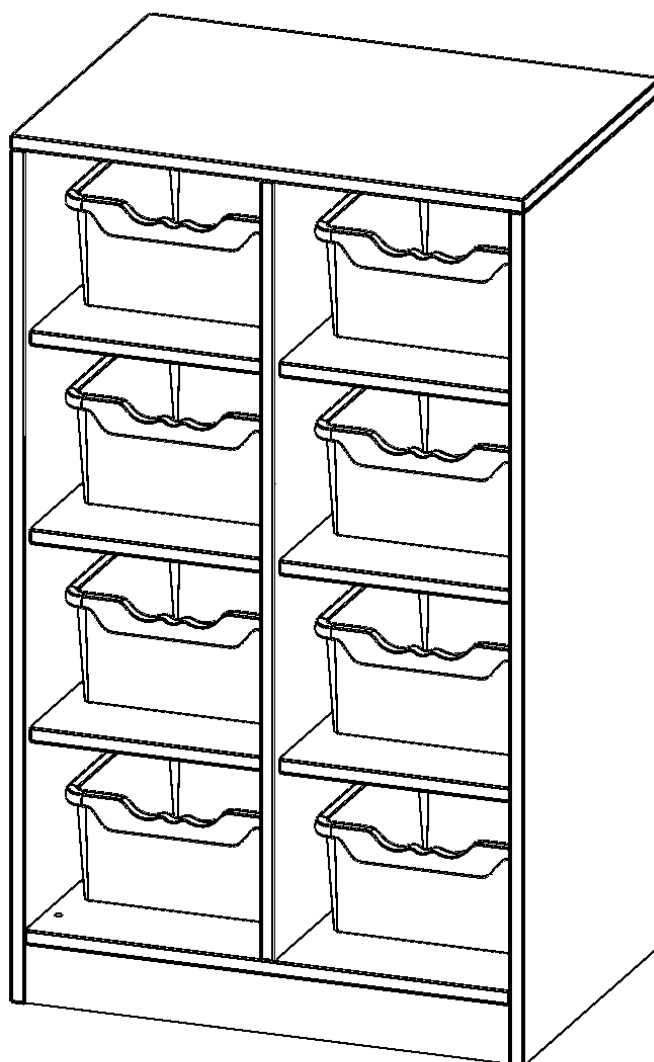

### PRODUKTBESCHREIBUNG

Die evo180 Regale und Schränke in verschiedenen Höhen und Breiten sind ein Kernstück unseres evo180 Schrankwandprogrammes. Die Rückwand ist als Sichtrückwand ausgeführt, dementsprechend eignen sich alle evo180 Einzelregale oder Regalwände auch als Raumteiler. Der Sockel hat eine Höhe von 81 mm und ist an der Unterseite mit bodenschonenden Kunststoffgleitern ausgestattet.

Die Taschenregale für Schulranzen und -taschen bieten wir in verschiedenen Variationen an. Mit großen und mittelgroßen Fächern sowie mit mittelgroßen Fächern und eingestellten ErgoTray Boxen.

### EIGENSCHAFTEN

- Regal für Schultaschen & -ranzen, 3 Ordnerhöhen
- mittelgroße Fächer, Fachmaße B/H/T: 32,2 x 25,1 x 39 cm
- eingestellte hohe ErgoTray Boxen
- Höhe 118 cm für Standard Ordner
- Sichtrückwand, Regal mit Sockel

### Zubehör

Freistehend

Artikelnummer	R7053KLRBG	
Breite / Höhe / Tiefe	703 mm / 1180 mm / 500 mm	27.7" / 46.5" / 19.7"
Ordnerhöhen	3	
Konstruktionsböden	6	
Fächer	8	
Aufbewahrungsboxen	8	
Montageart	Freistehend	
Einsatzbereich	Kindergarten, Grundschule, Weiterführende Schule	
Material	Melaminplatte	
Produktlinie	evo180	
Bauart	Mittelwand, Untermodul	