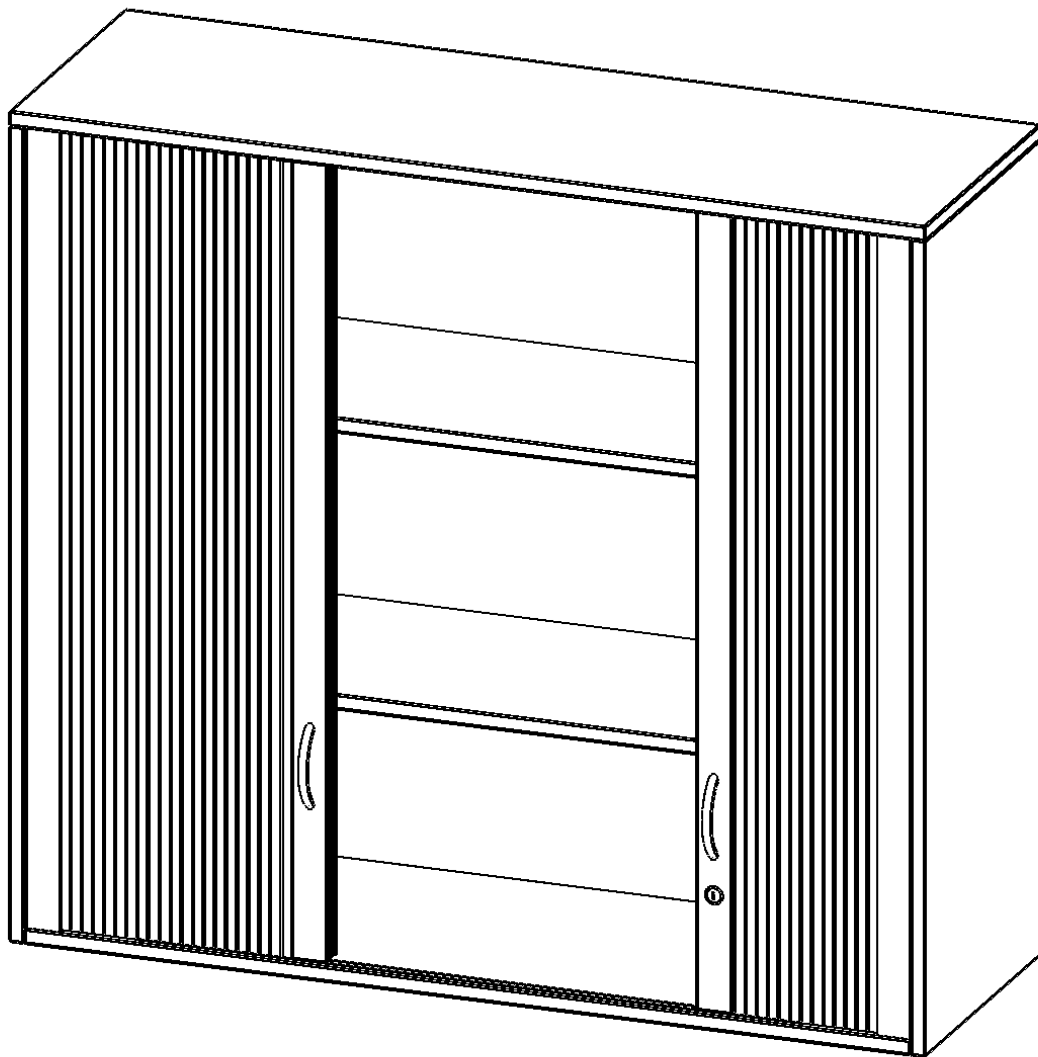

Artikelnummer	Q12043AQ	
Breite / Höhe / Tiefe	1200 mm / 1080 mm / 400 mm	47.2" / 42.5" / 15.7"
Ordnerhöhen	3	
Einlegeböden	4	
Fächer	6	
Montageart	Freistehend	
Einsatzbereich	Grundschule, Weiterführende Schule, Büro und Objekt, Konferenzraum	
Material	Melaminplatte	
Bauart	Abschließbar, Aufsatzmodul	
Produktlinie	evo180	

Conen Produkte GmbH
Conenstr. 4
54497 Morbach-Gonzerath
Germany

T +49 6533 75-100
F +49 6533 75-600
E info@conen-produkte.de
www.conen-produkte.de

© Copyright by Conen Produkte GmbH

21.11.2024
Seite 2/2