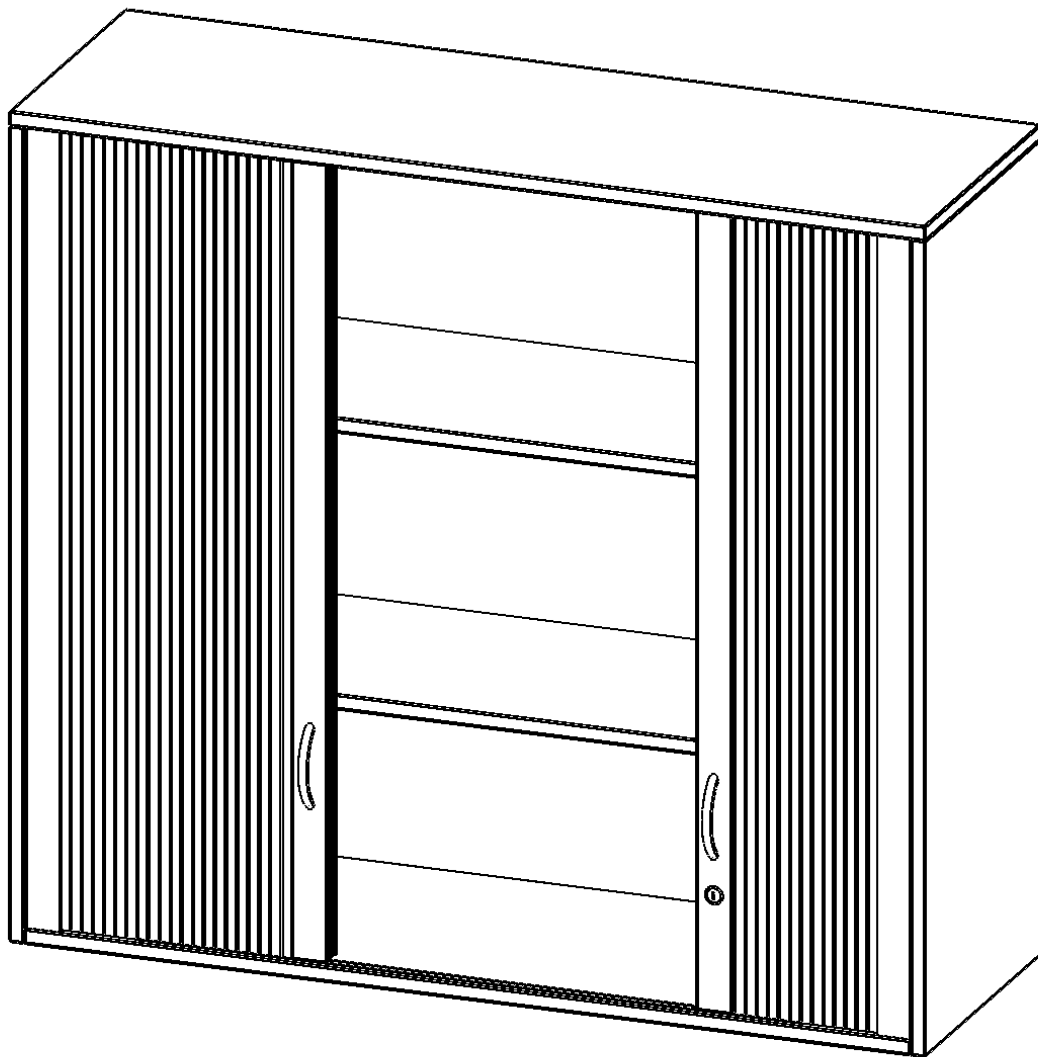

Artikelnummer	Q12053AQ	
Breite / Höhe / Tiefe	1200 mm / 1080 mm / 500 mm	47.2" / 42.5" / 19.7"
Ordnerhöhen	3	
Einlegeböden	4	
Fächer	6	
Montageart	Freistehend	
Einsatzbereich	Grundschule, Weiterführende Schule, Büro und Objekt, Konferenzraum	
Material	Melaminplatte	
Bauart	Abschließbar, Aufsatzmodul	
Produktlinie	evo180	

Conen Produkte GmbH
Conenstr. 4
54497 Morbach-Gonzerath
Germany

T +49 6533 75-100
F +49 6533 75-600
E info@conen-produkte.de
www.conen-produkte.de

© Copyright by Conen Produkte GmbH

21.11.2024
Seite 2/2