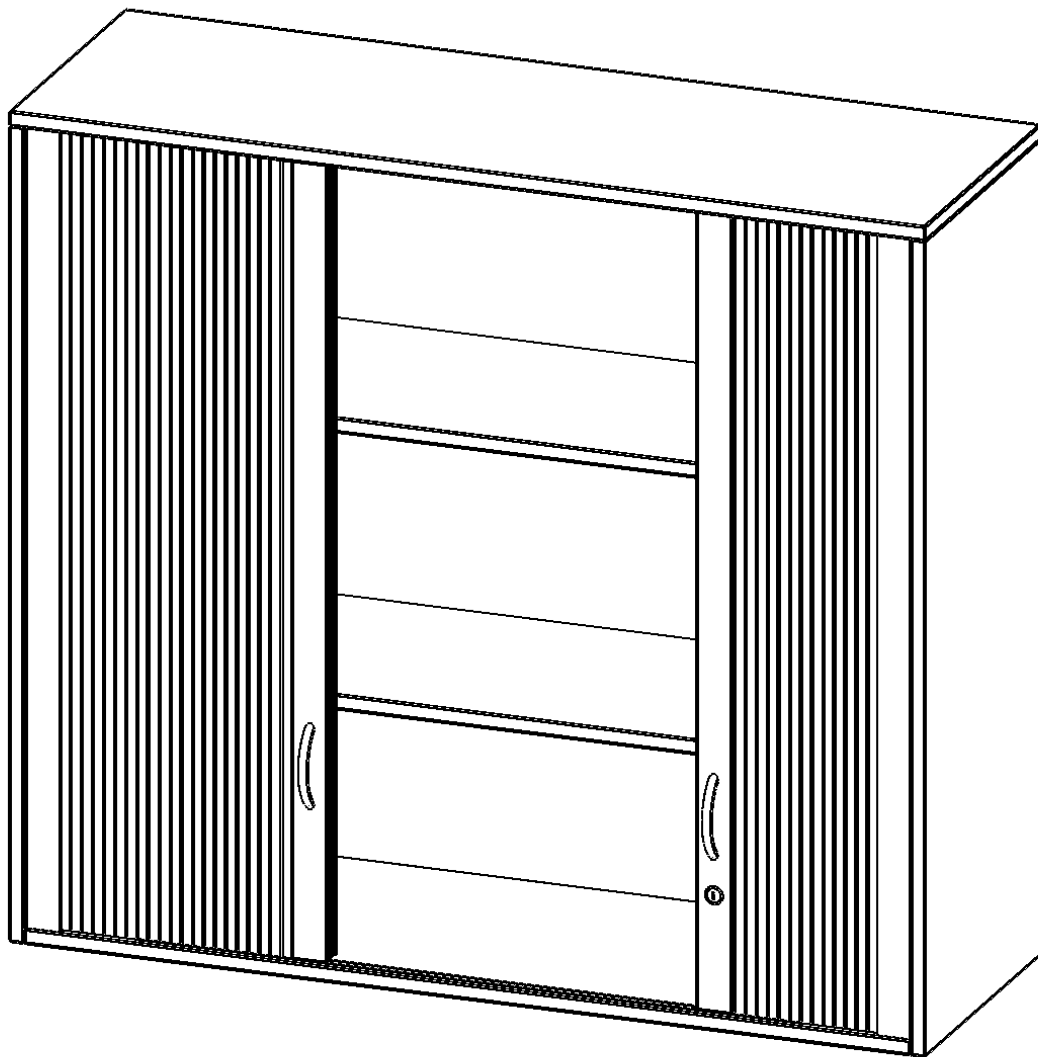

Artikelnummer	Q12063AQ	
Breite / Höhe / Tiefe	1200 mm / 1080 mm / 600 mm	47.2" / 42.5" / 23.6"
Ordnerhöhen	3	
Einlegeböden	4	
Fächer	6	
Montageart	Freistehend	
Einsatzbereich	Grundschule, Weiterführende Schule, Büro und Objekt, Konferenzraum	
Material	Melaminplatte	
Bauart	Abschließbar, Aufsatzmodul	
Produktlinie	evo180	

Conen Produkte GmbH
Conenstr. 4
54497 Morbach-Gonzerath
Germany

T +49 6533 75-100
F +49 6533 75-600
E info@conen-produkte.de
www.conen-produkte.de

© Copyright by Conen Produkte GmbH

21.11.2024
Seite 2/2