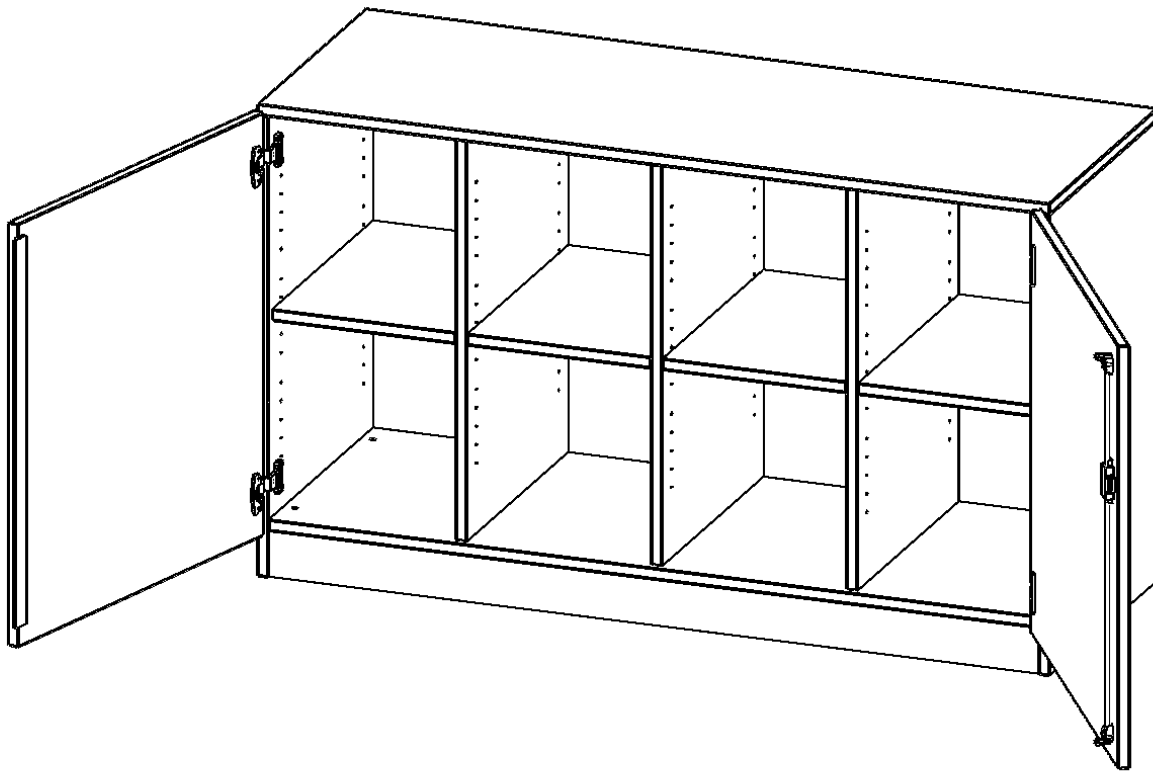

E13952TMMM

PRODUKTDATENBLATT
WWW.CONEN-PRODUKTE.DE

SCHRANK, VIERREIHIG, 2 ORDNERHÖHEN - EVO180 SERIE

BREITE 138,7 CM, GESAMTHÖHE 82 CM, ZWEIFELIG, ZWEITÜRIG, MIT SOCKEL, OHNE BOXEN

PRODUKTBESCHREIBUNG

Die evo180 Regale und Schränke in verschiedenen Höhen und Breiten sind ein Kernstück unseres evo180 Schrankwandprogrammes. Die Rückwand ist als Sichtrückwand ausgeführt, dementsprechend eignen sich alle evo180 Einzelregale oder Regalwände auch als Raumteiler. Der Sockel hat eine Höhe von 81 mm und ist an der Unterseite mit bodenschonenden Kunststoffgleitern ausgestattet.

Konfigurieren Sie Ihren Wunsch Schrank indem Sie bei den angebotenen Varianten Ihre Auswahl treffen.

Wir bieten im Rahmen der evo180 Serie viele Regale und Schränke mit ErgoTray Boxen an. Dass alles zusammen passt, finden Sie auch Schränke und Regale ohne Boxen, aber in den dazu passenden Breiten. Die Sideboards bis 3,5 Ordnerhöhen sind alle wahlweise mit Sockel, fahrbar oder mit stabilen Metallmöbelstellfüßen erhältlich. Die fahrbaren Sideboards verfügen über 4 Rollen, davon sind 2 feststellbar. Die ErgoTray Boxen sind in verschiedenen Farben erhältlich.

EIGENSCHAFTEN

- ErgoTray Schrank, 2 Ordnerhöhen
- ohne Boxen, 8 offene Fächer
- Sichtrückwand
- Höhe 82 cm für Standard Ordner

Zubehör

Freistehend

Artikelnummer	E13952TMMM	
Breite / Höhe / Tiefe	1387 mm / 820 mm / 500 mm	54.6" / 32.3" / 19.7"
Ordnerhöhen	2	
Einlegeböden	4	
Fächer	8	
Montageart	Freistehend	
Einsatzbereich	Krippe, Kindergarten, Grundschule, Weiterführende Schule, Büro und Objekt	
Material	Kunststoff, Melaminplatte	
Bauart	Abschließbar, Mittelwand, Schubladen, Untermodul	
Produktlinie	evo180	