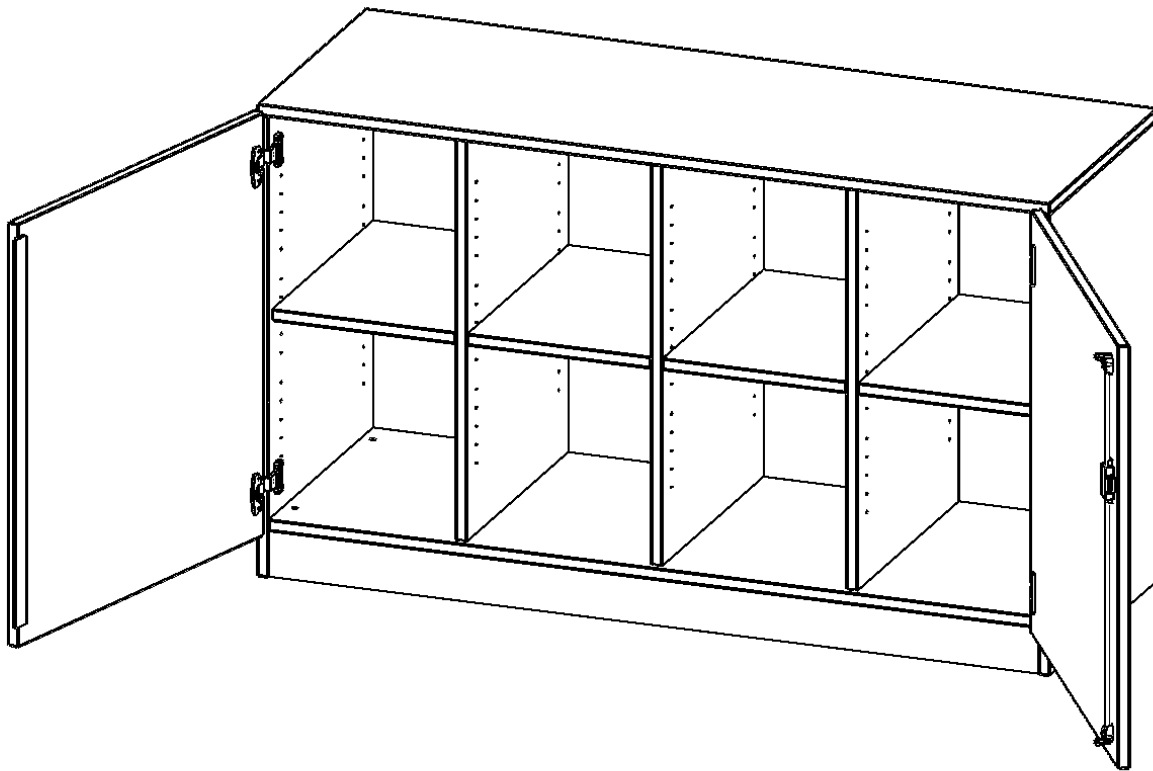

E13952TMMM

PRODUKTDATENBLATT
WWW.CONEN-PRODUKTE.DE

SCHRANK, VIERREIHIG, 2 ORDNERHÖHEN - EVO180 SERIE

BREITE 138,7 CM, GESAMTHÖHE 82 CM, ZWEITEILIG, ZWEITÜRIG, MIT SOCKEL, OHNE BOXEN

PRODUKTBESCHREIBUNG

Die evo180 Regale und Schränke in verschiedenen Höhen und Breiten sind ein Kernstück unseres evo180 Schrankwandprogrammes. Die Rückwand ist als Sichtrückwand ausgeführt, dementsprechend eignen sich alle evo180 Einzelregale oder Regalwände auch als Raumteiler. Der Sockel hat eine Höhe von 81 mm und ist an der Unterseite mit bodenschonenden Kunststoffgleitern ausgestattet.

Konfigurieren Sie Ihren Wunsch Schrank indem Sie bei den angebotenen Varianten Ihre Auswahl treffen.

Wir bieten im Rahmen der evo180 Serie viele Regale und Schränke mit ErgoTray Boxen an. Dass alles zusammen passt, finden Sie auch Schränke und Regale ohne Boxen, aber in den dazu passenden Breiten. Die Sideboards bis 3,5 Ordnerhöhen sind alle wahlweise mit Sockel, fahrbar oder mit stabilen Metallmöbelstellfüßen erhältlich. Die fahrbaren Sideboards verfügen über 4 Rollen, davon sind 2 feststellbar. Die ErgoTray Boxen sind in verschiedenen Farben erhältlich.

EIGENSCHAFTEN

- ErgoTray Schrank, 2 Ordnerhöhen
- ohne Boxen, 8 offene Fächer
- Sichtrückwand
- Höhe 82 cm für Standard Ordner

Zubehör

Freistehend

Artikelnummer	E13952TMMM	
Breite / Höhe / Tiefe	1387 mm / 820 mm / 500 mm	54.6" / 32.3" / 19.7"
Ordnerhöhen	2	
Einlegeböden	4	
Fächer	8	
Montageart	Freistehend	
Einsatzbereich	Krippe, Kindergarten, Grundschule, Weiterführende Schule, Büro und Objekt	
Material	Kunststoff, Melaminplatte	
Bauart	Abschließbar, Mittelwand, Schubladen, Untermodul	
Produktlinie	evo180	