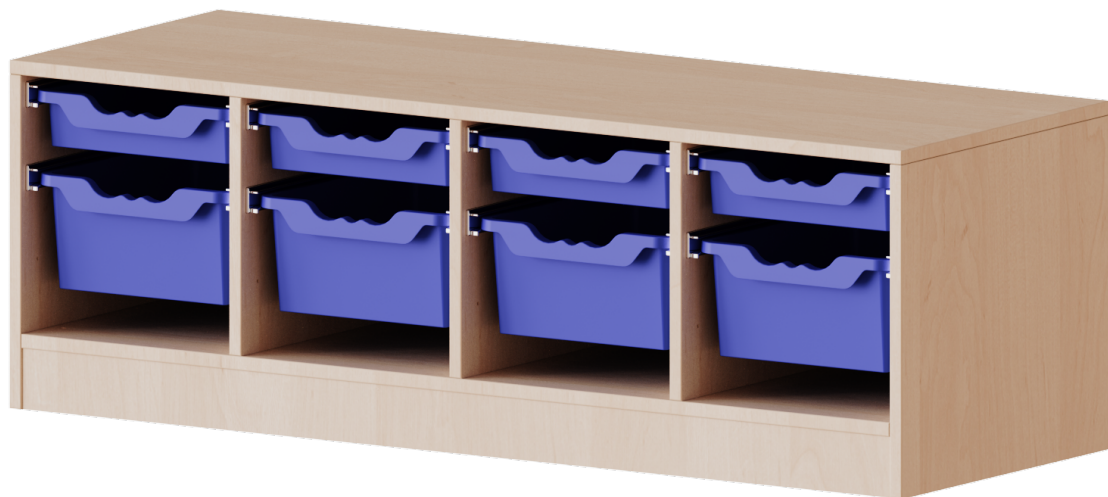

Die evo180 Regale und Schränke in verschiedenen Höhen und Breiten sind ein Kernstück unseres evo180 Schrankwandprogrammes. Die Rückwand ist als Sichtrückwand ausgeführt, dementsprechend eignen sich alle evo180 Einzelregale oder Regalwände auch als Raumteiler. Der Sockel hat eine Höhe von 81 mm und ist an der Unterseite mit bodenschonenden Kunststoffgleitern ausgestattet.

Konfigurieren Sie Ihr Wunsch Regal indem Sie bei den angebotenen Varianten Ihre Auswahl treffen.

Die praktischen ErgoTray Boxen sind in 2 Höhen verfügbar - es gibt hohe und flache Boxen. Wir bieten im Rahmen der evo180 Serie viele Regale und Schränke mit ErgoTray Boxen an. Dass alles zusammen passt, finden Sie auch Schränke und Regale ohne Boxen, aber in den dazu passenden Breiten. Die Sideboards bis 3,5 Ordnerhöhen sind alle wahlweise mit Sockel, fahrbar oder mit stabilen Metallmöbelstellfüßen erhältlich. Die fahrbaren Sideboards verfügen über 4 Rollen, davon sind 2 feststellbar. Die ErgoTray Boxen sind in verschiedenen Farben erhältlich.

EIGENSCHAFTEN

- ErgoTray Regal, 1 Ordnerhöhe
- mit 4 flachen und 4 hohen ErgoTray Box
- Sichtrückwand
- Höhe 46 cm für Standard Ordner

Zubehör

Freistehend

Artikelnummer	E1391GK	
Breite / Höhe / Tiefe	1387 mm / 460 mm / 400 mm	54.6" / 18.1" / 15.7"
Ordnerhöhen	1	
Aufbewahrungsboxen	8	
Montageart	Freistehend	
Einsatzbereich	Krippe, Kindergarten, Grundschule, Weiterführende Schule, Büro und Objekt	
Material	Kunststoff, Melaminplatte	
Produktlinie	evo180	
Bauart	Mittelwand, Untermodul	