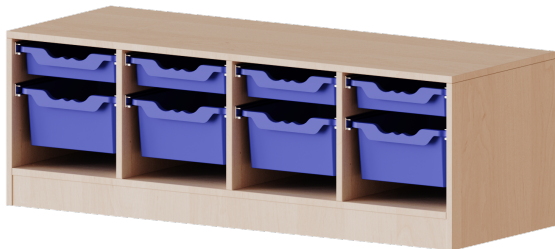

E1391GK

PRODUKTDATENBLATT
WWW.CONEN-PRODUKTE.DE

ERGOTRAY REGAL, VIERREIHIG, 1 ORDNERHÖHE - EVO180 SERIE

BREITE 138,7 CM, GESAMTHÖHE 46 CM, MIT SOCKEL, 4 FLACHE UND 4 HOHE ERGOTRAY BOXEN

PRODUKTBESCHREIBUNG

Die evo180 Regale und Schränke in verschiedenen Höhen und Breiten sind ein Kernstück unseres evo180 Schrankwandprogrammes. Die Rückwand ist als Sichtrückwand ausgeführt, dementsprechend eignen sich alle evo180 Einzelregale oder Regalwände auch als Raumteiler. Der Sockel hat eine Höhe von 81 mm und ist an der Unterseite mit bodenschonenden Kunststoffgleitern ausgestattet.

Die Einlegeböden sind im Raster von 32 mm verstellbar. Unsere hochwertigen Bodenträger verfügen über einen "Ausziehstop", so wird verhindert, dass Böden mit Inhalt darauf aus dem Regal oder Schrank rutschen können.

Konfigurieren Sie Ihr Wunsch Regal indem Sie bei den angebotenen Varianten Ihre Auswahl treffen.

Die praktischen ErgoTray Boxen sind in 2 Höhen verfügbar - es gibt hohe und flache Boxen. Wir bieten im Rahmen der evo180 Serie viele Regale und Schränke mit ErgoTray Boxen an. Dass alles zusammen passt, finden Sie auch Schränke und Regale ohne Boxen, aber in den dazu passenden Breiten. Die Sideboards bis 3,5 Ordnerhöhen sind alle wahlweise mit Sockel, fahrbar oder mit stabilen Metallmöbelstellfüßen erhältlich. Die fahrbaren Sideboards verfügen über 4 Rollen, davon sind 2 feststellbar. Die ErgoTray Boxen sind in verschiedenen Farben erhältlich.