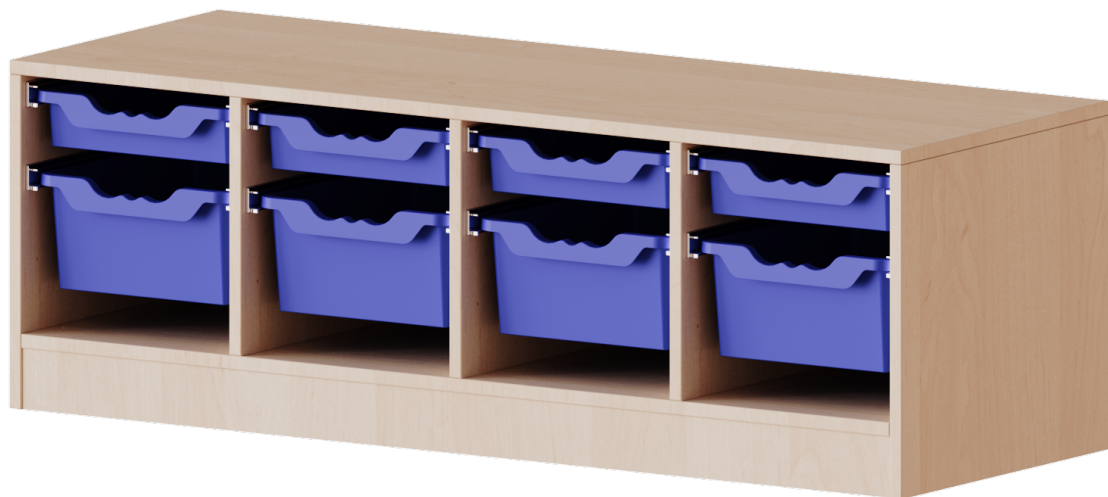

### PRODUKTBESCHREIBUNG

Die evo180 Regale und Schränke in verschiedenen Höhen und Breiten sind ein Kernstück unseres evo180 Schrankwandprogrammes. Die Rückwand ist als Sichtrückwand ausgeführt, dementsprechend eignen sich alle evo180 Einzelregale oder Regalwände auch als Raumteiler. Der Sockel hat eine Höhe von 81 mm und ist an der Unterseite mit bodenschonenden Kunststoffgleitern ausgestattet.

Konfigurieren Sie Ihr Wunsch Regal indem Sie bei den angebotenen Varianten Ihre Auswahl treffen.

Die praktischen ErgoTray Boxen sind in 2 Höhen verfügbar - es gibt hohe und flache Boxen. Wir bieten im Rahmen der evo180 Serie viele Regale und Schränke mit ErgoTray Boxen an. Dass alles zusammen passt, finden Sie auch Schränke und Regale ohne Boxen, aber in den dazu passenden Breiten. Die Sideboards bis 3,5 Ordnerhöhen sind alle wahlweise mit Sockel, fahrbar oder mit stabilen Metallmöbelstellfüßen erhältlich. Die fahrbaren Sideboards verfügen über 4 Rollen, davon sind 2 feststellbar. Die ErgoTray Boxen sind in verschiedenen Farben erhältlich.

### EIGENSCHAFTEN

- ErgoTray Regal, 1 Ordnerhöhe
- mit 4 flachen und 4 hohen ErgoTray Box
- Sichtrückwand
- Höhe 46 cm für Standard Ordner

### Zubehör

Freistehend

Artikelnummer	E1391GK	
Breite / Höhe / Tiefe	1387 mm / 460 mm / 400 mm	54.6" / 18.1" / 15.7"
Ordnerhöhen	1	
Aufbewahrungsboxen	8	
Montageart	Freistehend	
Einsatzbereich	Krippe, Kindergarten, Grundschule, Weiterführende Schule, Büro und Objekt	
Material	Kunststoff, Melaminplatte	
Produktlinie	evo180	
Bauart	Mittelwand, Untermodul	