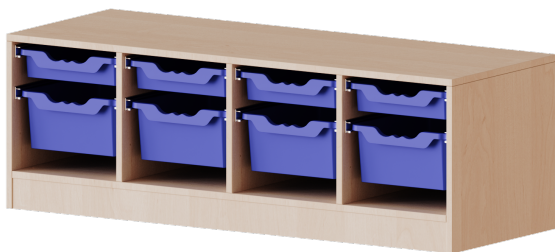

Alle Regale werden aus melaminharzbeschichteter E1 Feinspanplatte gefertigt, die FSC zertifiziert und formaldehydfrei sind. Als Kanten verwenden wir besonders robuste 2 mm starke ABS Kanten, die unter hoher Temperatur fest verleimt werden. Bitte wählen Sie Ihr Wunschdekor aus unserer Dekorpalette aus.

Die Einlegeböden sind im Raster von 32 mm verstellbar. Unsere hochwertigen Bodenträger verfügen über einen "Ausziehstop", so wird verhindert, dass Böden mit Inhalt darauf aus dem Regal oder Schrank rutschen können.

Konfigurieren Sie Ihr Wunsch Regal indem Sie bei den angebotenen Varianten Ihre Auswahl treffen.

Die praktischen ErgoTray Boxen sind in 2 Höhen verfügbar - es gibt hohe und flache Boxen. Wir bieten im Rahmen der evo180 Serie viele Regale und Schränke mit ErgoTray Boxen an. Dass alles zusammen passt, finden Sie auch Schränke und Regale ohne Boxen, aber in den dazu passenden Breiten. Die Sideboards bis 3,5 Ordnerhöhen sind alle wahlweise mit Sockel, fahrbar oder mit stabilen Metallmöbelstellfüßen erhältlich. Die fahrbaren Sideboards verfügen über 4 Rollen, davon sind 2 feststellbar. Die ErgoTray Boxen sind in verschiedenen Farben erhältlich.

EIGENSCHAFTEN

- ErgoTray Regal, 1 Ordnerhöhe
- mit 4 flachen und 4 hohen ErgoTray Box
- Sichtrückwand
- Höhe 46 cm für Standard Ordner

Zubehör