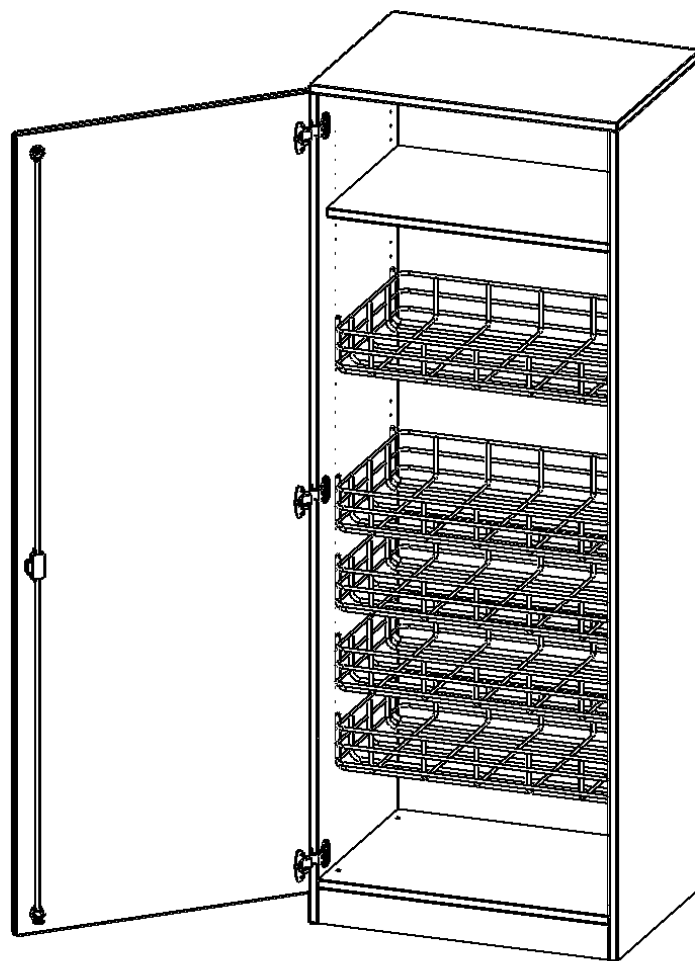

### PRODUKTBESCHREIBUNG

Die evo180 Schränke und Regale in verschiedenen Höhen und Breiten sind ein Kernstück unseres evo180 Schrankwandprogrammes. Die Rückwand ist als Sichtrückwand ausgeführt, dementsprechend eignen sich alle evo180 Einzelschränke oder Schrankwände auch als Raumteiler.

Konfigurieren Sie Ihren Wunsch Schrank indem Sie bei den angebotenen Varianten Ihre Auswahl treffen.

### EIGENSCHAFTEN

- Sportschrank, 5 Ordnerhöhen
- abschließbar, mit Sichtrückwand
- 4 Ballkörbe
- ein Boden
- eintürig, mit Sockel

### Zubehör

Freistehend

Artikelnummer	S715TSP1	
Breite / Höhe / Tiefe	703 mm / 1900 mm / 600 mm	27.7" / 74.8" / 23.6"
Ordnerhöhen	5	
Einlegeböden	1	
Fächer	6	
Montageart	Freistehend	
Einsatzbereich	Grundschule, Weiterführende Schule	
Hub	50 cm	
Material	Melaminplatte	
Bauart	Abschließbar	
Produktlinie	evo180	