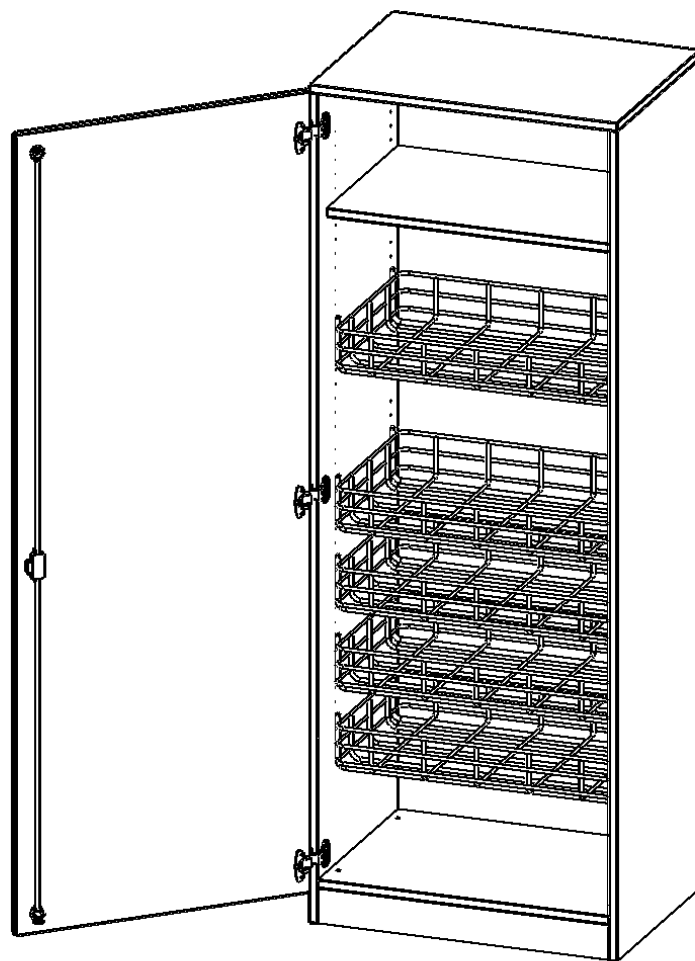

Alle Schränke werden aus melaminharzbeschichteter E1 Feinspanplatte gefertigt, die FSC zertifiziert und formaldehydfrei sind. Als Kanten verwenden wir besonders robuste 2 mm starke ABS Kanten, die unter hoher Temperatur fest verleimt werden. Bitte wählen Sie Ihr Wunschdekor aus unserer Dekorpalette aus. Die Einlegeböden sind im Raster von 32 mm verstellbar. Unsere hochwertigen Bodenträger verfügen über einen "Ausziehstop", so wird verhindert, dass Böden mit Inhalt darauf aus dem Regal oder Schrank rutschen können. Die Türen lassen sich dank 270° öffnender Scharniere an den Korpus anlegen. Sie sind mit einem Schloss verschließbar. An den Türen befindet sich eine Staublippe.

Die Sportschränke der evo180 Serie bieten ausreichend Platz für Bälle, Spielsachen und andere Utensilien für den Sportunterricht. Die Türen sind wahlweise mit oder ohne Halterungen für Kleinteile und Springseile ausgestattet.

Konfigurieren Sie Ihren Wunsch Schrank indem Sie bei den angebotenen Varianten Ihre Auswahl treffen.

EIGENSCHAFTEN

- Sportschrank, 5 Ordnerhöhen
- abschließbar, mit Sichtrückwand
- 4 Ballkörbe
- ein Boden
- eintürig, mit Sockel

Zubehör

Freistehend

Artikelnummer	S715TSP1	
Breite / Höhe / Tiefe	703 mm / 1900 mm / 600 mm	27.7" / 74.8" / 23.6"
Ordnerhöhen	5	
Einlegeböden	1	
Fächer	6	
Montageart	Freistehend	
Einsatzbereich	Grundschule, Weiterführende Schule	
Hub	50 cm	
Material	Melaminplatte	
Bauart	Abschließbar	
Produktlinie	evo180	