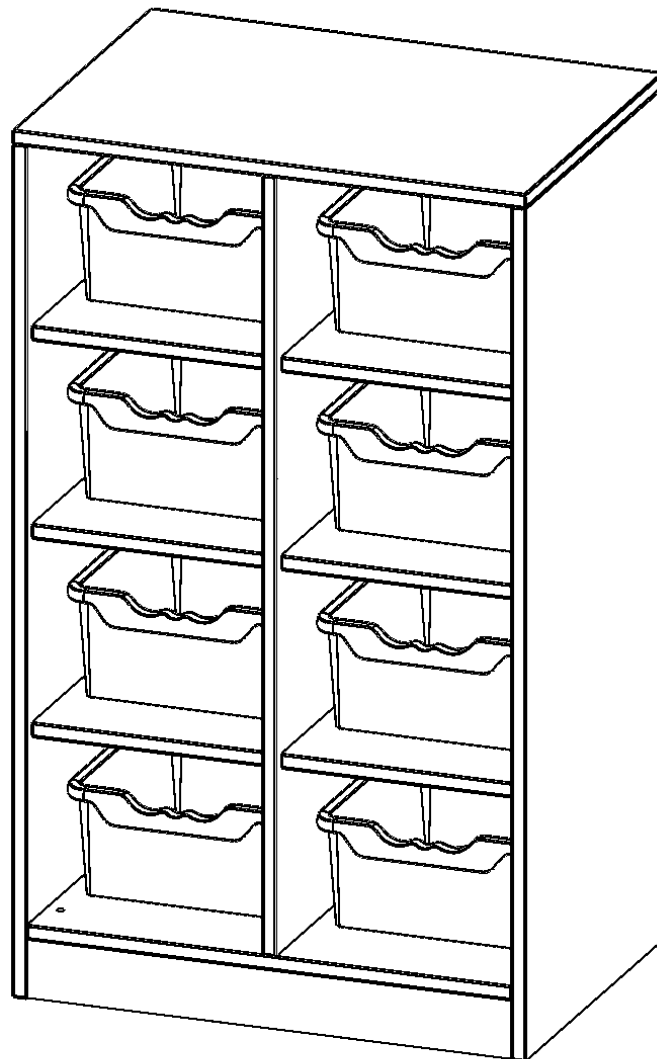

Artikelnummer	R703KLRBG	
Breite / Höhe / Tiefe	703 mm / 1180 mm / 400 mm	27.7" / 46.5" / 15.7"
Ordnerhöhen	3	
Konstruktionsböden	6	
Fächer	8	
Aufbewahrungsboxen	8	
Montageart	Freistehend	
Einsatzbereich	Kindergarten, Grundschule, Weiterführende Schule	
Material	Melaminplatte	
Produktlinie	evo180	
Bauart	Mittelwand, Untermodul	

Conen Produkte GmbH
Conenstr. 4
54497 Morbach-Gonzerath
Germany

T +49 6533 75-100
F +49 6533 75-600
E info@conen-produkte.de
www.conen-produkte.de

© Copyright by Conen Produkte GmbH

08.10.2024
Seite 2/2