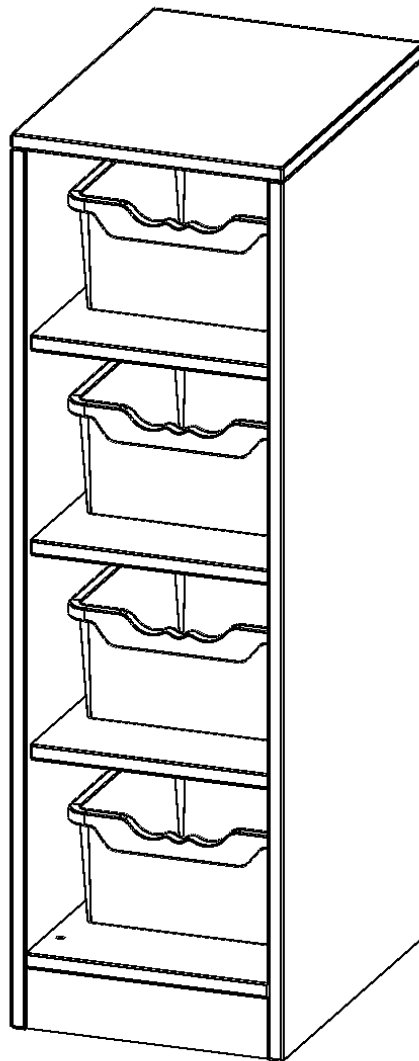

Artikelnummer	R363KLRBG	
Breite / Höhe / Tiefe	361 mm / 1180 mm / 400 mm	14.2" / 46.5" / 15.7"
Ordnerhöhen	3	
Konstruktionsböden	3	
Fächer	4	
Aufbewahrungsboxen	4	
Montageart	Freistehend	
Einsatzbereich	Kindergarten, Grundschule, Weiterführende Schule	
Material	Melaminplatte	
Produktlinie	evo180	
Bauart	Mittelwand, Untermodul	

Conen Produkte GmbH
Conenstr. 4
54497 Morbach-Gonzerath
Germany

T +49 6533 75-100
F +49 6533 75-600
E info@conen-produkte.de
www.conen-produkte.de

© Copyright by Conen Produkte GmbH

08.10.2024
Seite 2/2