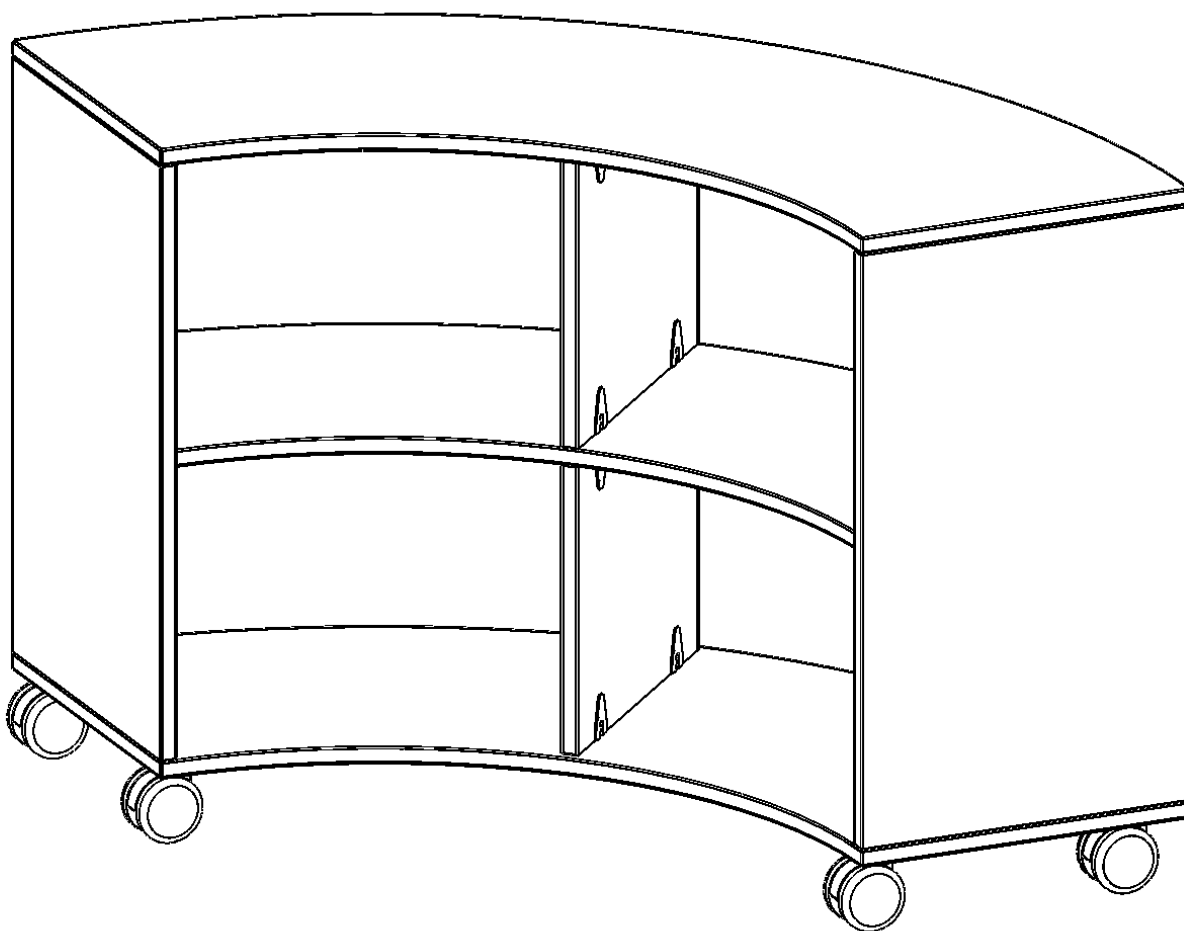

C1404VK

PRODUKTDATENBLATT
WWW.CONEN-PRODUKTE.DE

FAHRBARES VIERTELKREISREGAL - SERIE EVO180

OHNE RÜCKWAND, IN VERSCHIEDENEN ORDNERHÖHEN

PRODUKTBESCHREIBUNG

Die fahrbaren Viertel- & Sechstelkreisregale haben den Bogen raus! Mit ihrer Hilfe sind ganz besondere Regalkombinationen im Klassenzimmer oder in anderen Räumen möglich. Mit ihren 40 cm breiten Seiten lassen sie sich mit 40 cm tiefen Schränken und Regalen kombinieren. Die Rollen haben die selbe Höhe wie der Sockel aller anderen evo180 Schränke und Regale. Lassen Sie Ihrer Fantasie freien Lauf. Die Modelle sind wahlweise in 2 oder 3 Ordnerhöhen und mit verschiedenen Rückwandvariationen erhältlich - ohne Rückwand, mit Plexiglas oder mit Lochblechrückwand.

Alle Bogenregale werden aus melaminharzbeschichteter E1 Feinspanplatte gefertigt, die FSC zertifiziert und formaldehydfrei sind. Als Kanten verwenden wir besonders robuste 2 mm starke ABS Kanten, die unter hoher Temperatur fest verleimt werden. Bitte wählen Sie Ihr Wunschdekor aus unserer Dekorpalette aus. Die Einlegeböden sind im Raster von 32 mm verstellbar. Unsere hochwertigen Bodenträger verfügen über einen "Ausziehstop", so wird verhindert, dass Böden mit Inhalt darauf aus dem Regal oder Schrank rutschen können.

Konfigurieren Sie Ihren Wunsch Bogenschrank indem Sie bei den angebotenen Varianten Ihre Auswahl treffen.

EIGENSCHAFTEN

- Viertelkreisregal
- kombinierbar mit 40 cm tiefen evo180 Modellen
- Modell zum Durchgreifen ohne Rückwand
- fahrbar, 4 Rollen, 2 mit Bremse

Zubehör

Fahrbar

Artikelnummer	C1404VK	
Breite / Höhe / Tiefe	1396 mm / 820 mm / 400 mm	55" / 32.3" / 15.7"
Ordnerhöhen	2	
Einlegeböden	2	
Fächer	4	
Montageart	Fahrbar	
Einsatzbereich	Kindergarten, Grundschule, Weiterführende Schule	
Material	Melaminplatte	
Produktlinie	evo180	