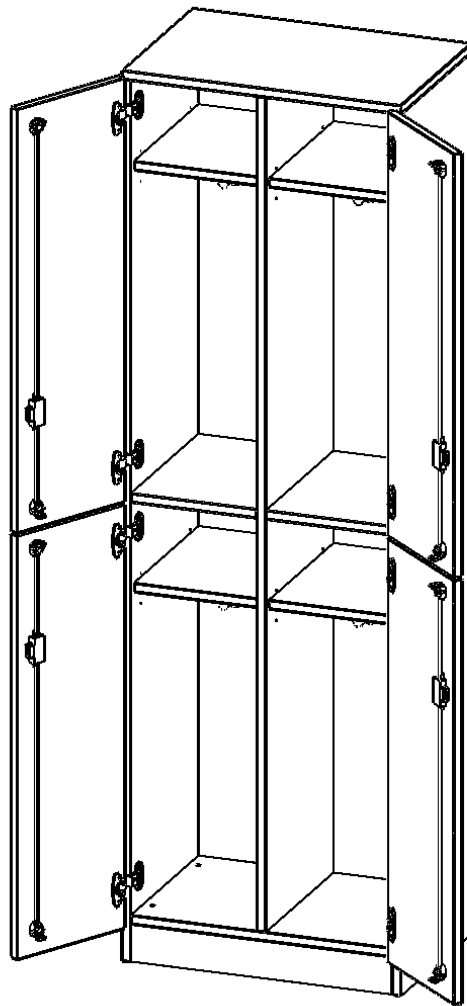

### PRODUKTBESCHREIBUNG

Die evo180 Spinde in verschiedenen Variationen sind ein wichtiger Bestandteil unseres evo180 Schrankwandprogrammes. Die Rückwand ist als Sichrückwand ausgeführt, dementsprechend eignen sich alle evo180 Einzelschränke oder Schrankwände auch als Raumteiler.

Im Inneren befinden sich eine Ablage für Mützen oder Hüte, Dreifachhaken. Ideal als Garderobeneinheiten für mehrere Schüler in Kombination mit anderen Spinden. Die Türen sind abschließbar und öffnen 270°. Je 2 ABteile übereinander.

### EIGENSCHAFTEN

- 4 Abteile, geteilte Türen
- mit Dreifachhaken
- 1 Fachboden je Abteil
- Türen abschließbar
- mit Sockel

### Zubehör

Freistehend

Artikelnummer	T605DSP1	
Breite / Höhe / Tiefe	600 mm / 1900 mm / 400 mm	23.6" / 74.8" / 15.7"
Ordnerhöhen	5	
Konstruktionsböden	4	
Fächer	8	
Montageart	Freistehend	
Einsatzbereich	Grundschule, Weiterführende Schule, Büro und Objekt, Konferenzraum	
Material	Melaminplatte	
Bauart	Abschließbar, mit Garderobenstange	
Produktlinie	evo180	