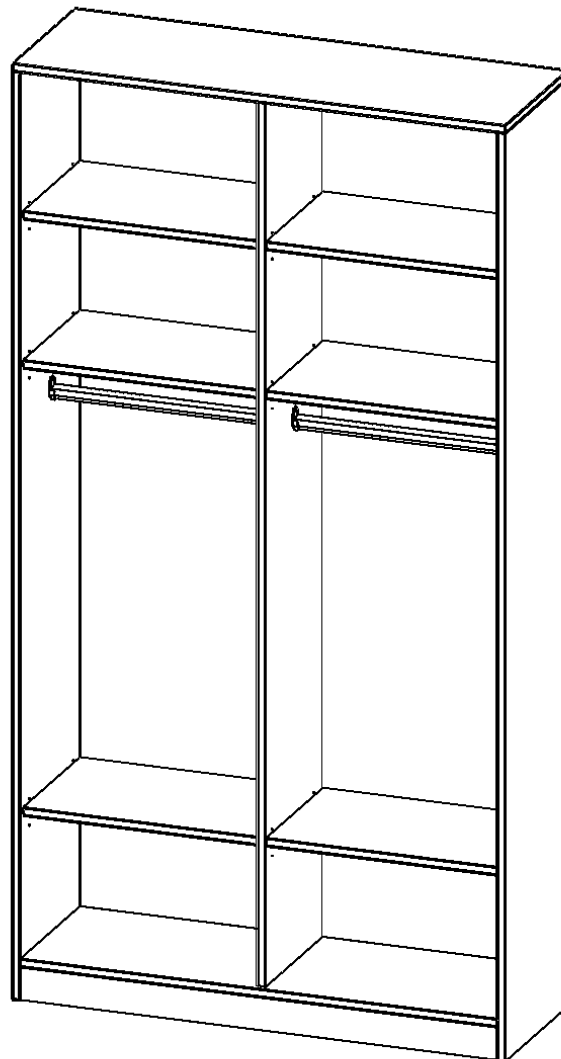

R1206KRM

PRODUKTDATENBLATT
WWW.CONEN-PRODUKTE.DE

GARDEROBENREGAL, 6 ORDNERHÖHEN - SERIE EVO180

BREITE 120 CM, GESAMTHÖHE 190 CM, MIT MITTELWAND, 2 GARDEROBENSTANGEN, MIT SOCKEL (81 MM)

PRODUKTBESCHREIBUNG

Auf der Innenseite einer der Türen befindet sich ein flächig aufgeklebter Spiegel (splitterbindende Folie). Weiterhin befinden sich im Regal 2 Einlegeböden (Hut- und Schuhablage) sowie eine Kleiderstange.

Konfigurieren Sie Ihren Wunsch Garderobenregal indem Sie bei den angebotenen Varianten Ihre Auswahl treffen.

EIGENSCHAFTEN

- Garderobenregal, 6 Ordnerhöhen
- Garderobenstange, Hutablage
- mit Mittelwand
- Höhe 190 cm für Standard Ordner
- Sichtrückwand, mit Sockel

Zubehör

Freistehend

Artikelnummer	R1206KRM	
Breite / Höhe / Tiefe	1200 mm / 2260 mm / 400 mm	47.2" / 89" / 15.7"
Ordnerhöhen	6	
Einlegeböden	2	
Konstruktionsböden	4	
Fächer	8	
Montageart	Freistehend	
Einsatzbereich	Grundschule, Weiterführende Schule, Büro und Objekt, Konferenzraum	
Material	Melaminplatte	
Produktlinie	evo180	
Bauart	mit Garderobenstange, Mittelwand	