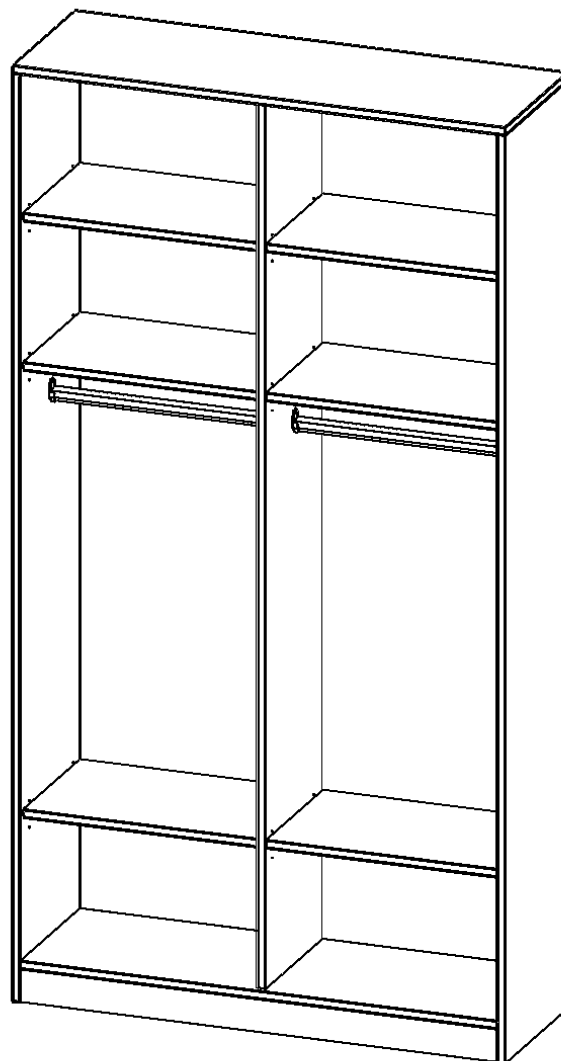

R1206KRM

PRODUKTDATENBLATT
WWW.CONEN-PRODUKTE.DE

GARDEROBENREGAL, 6 ORDNERHÖHEN - SERIE EVO180

BREITE 120 CM, GESAMTHÖHE 190 CM, MIT MITTELWAND, 2 GARDEROBENSTANGEN, MIT SOCKEL (81 MM)

PRODUKTBESCHREIBUNG

Auf der Innenseite einer der Türen befindet sich ein flächig aufgeklebter Spiegel (splitterbindende Folie). Weiterhin befinden sich im Regal 2 Einlegeböden (Hut- und Schuhablage) sowie eine Kleiderstange.

Konfigurieren Sie Ihren Wunsch Garderobenregal indem Sie bei den angebotenen Varianten Ihre Auswahl treffen.

EIGENSCHAFTEN

- Garderobenregal, 6 Ordnerhöhen
- Garderobenstange, Hutablage
- mit Mittelwand
- Höhe 190 cm für Standard Ordner
- Sichtrückwand, mit Sockel

Zubehör

Freistehend

Artikelnummer	R1206KRM	
Breite / Höhe / Tiefe	1200 mm / 2260 mm / 400 mm	47.2" / 89" / 15.7"
Ordnerhöhen	6	
Einlegeböden	2	
Konstruktionsböden	4	
Fächer	8	
Montageart	Freistehend	
Einsatzbereich	Grundschule, Weiterführende Schule, Büro und Objekt, Konferenzraum	
Material	Melaminplatte	
Produktlinie	evo180	
Bauart	mit Garderobenstange, Mittelwand	