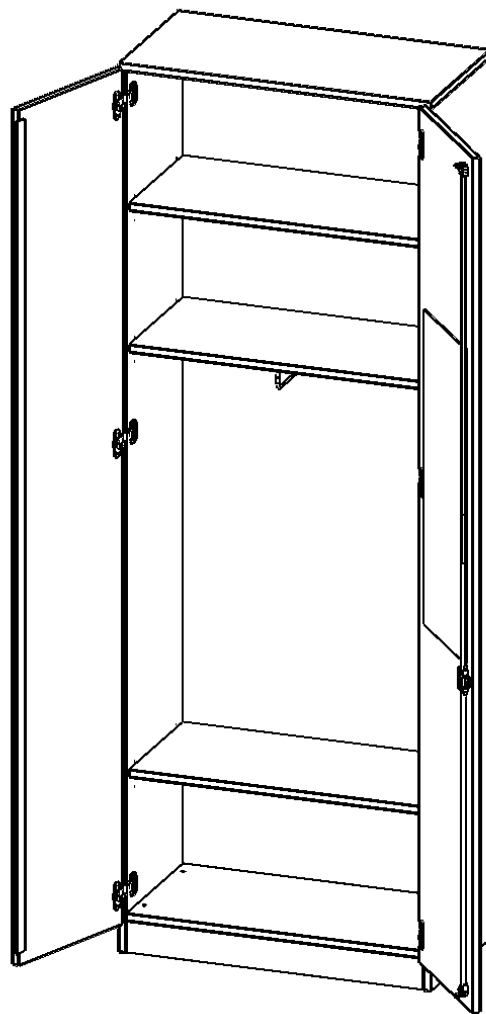

Auf der Innenseite einer der Türen befindet sich ein flächig aufgeklebter Spiegel (splitterbindende Folie). Weiterhin befinden sich im Schrank 2 Einlegeböden (Hut- und Schuhablage) sowie eine Kleiderstange.

Alle Garderobenschränke werden aus melaminharzbeschichteter E1 Feinspanplatte gefertigt, die FSC zertifiziert und formaldehydfrei sind. Als Kanten verwenden wir besonders robuste 2 mm starke ABS Kanten, die unter hoher Temperatur fest verleimt werden. Bitte wählen Sie Ihr Wunschdekor aus unserer Dekorpalette aus. Die Einlegeböden sind im Raster von 32 mm verstellbar. Unsere hochwertigen Bodenträger verfügen über einen "Ausziehstop", so wird verhindert, dass Böden mit Inhalt darauf aus dem Regal oder Schrank rutschen können. Die Türen lassen sich dank 270° öffnender Scharniere an den Korpus anlegen. Sie sind mit einem Schloss verschließbar. An den Türen befindet sich eine Staublippe.

Konfigurieren Sie Ihren Wunsch Garderobenschrank indem Sie bei den angebotenen Varianten Ihre Auswahl treffen.

EIGENSCHAFTEN

- Garderobenschrank, 6 Ordnerhöhen
- eine Tür innen mit Spiegel
- Türen abschließbar
- Höhe 226 cm für Standard Ordner
- Sichtrückwand, mit Sockel

Zubehör

Freistehend

Artikelnummer	T806K	
Breite / Höhe / Tiefe	800 mm / 2260 mm / 400 mm	31.5" / 89" / 15.7"
Ordnerhöhen	6	
Einlegeböden	2	
Konstruktionsböden	1	
Fächer	4	
Montageart	Freistehend	
Einsatzbereich	Grundschule, Weiterführende Schule, Büro und Objekt, Konferenzraum	
Material	Melaminplatte	
Bauart	Abschließbar, mit Garderobenstange	
Produktlinie	evo180	