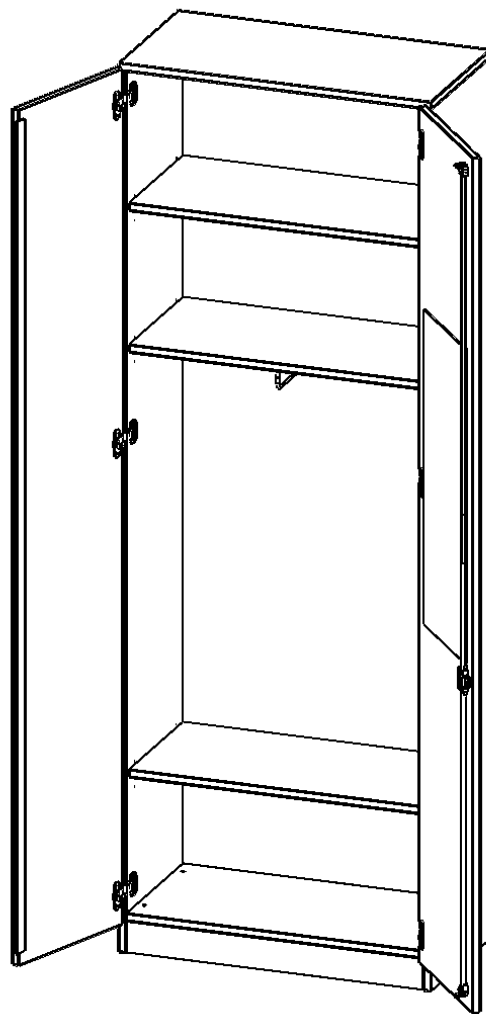

Auf der Innenseite einer der Türen befindet sich ein flächig aufgeklebter Spiegel (splitterbindende Folie). Weiterhin befinden sich im Schrank 2 Einlegeböden (Hut- und Schuhablage) sowie eine Kleiderstange.

Alle Garderobenschränke werden aus melaminharzbeschichteter E1 Feinspanplatte gefertigt, die FSC zertifiziert und formaldehydfrei sind. Als Kanten verwenden wir besonders robuste 2 mm starke ABS Kanten, die unter hoher Temperatur fest verleimt werden. Bitte wählen Sie Ihr Wunschdekor aus unserer Dekorpalette aus. Die Einlegeböden sind im Raster von 32 mm verstellbar. Unsere hochwertigen Bodenträger verfügen über einen "Ausziehstop", so wird verhindert, dass Böden mit Inhalt darauf aus dem Regal oder Schrank rutschen können. Die Türen lassen sich dank 270° öffnender Scharniere an den Korpus anlegen. Sie sind mit einem Schloss verschließbar. An den Türen befindet sich eine Staublippe.

Konfigurieren Sie Ihren Wunsch Garderobenschrank indem Sie bei den angebotenen Varianten Ihre Auswahl treffen.

EIGENSCHAFTEN

- Garderobenschrank, 6 Ordnerhöhen
- eine Tür innen mit Spiegel
- Türen abschließbar
- Höhe 226 cm für Standard Ordner
- Sichtrückwand, mit Sockel

Zubehör

Freistehend

| | | |
|-----------------------|--|---------------------|
| Artikelnummer | T806K | |
| Breite / Höhe / Tiefe | 800 mm / 2260 mm / 400 mm | 31.5" / 89" / 15.7" |
| Ordnerhöhen | 6 | |
| Einlegeböden | 2 | |
| Konstruktionsböden | 1 | |
| Fächer | 4 | |
| Montageart | Freistehend | |
| Einsatzbereich | Grundschule, Weiterführende Schule, Büro und Objekt, Konferenzraum | |
| Material | Melaminplatte | |
| Bauart | Abschließbar, mit Garderobenstange | |
| Produktlinie | evo180 | |