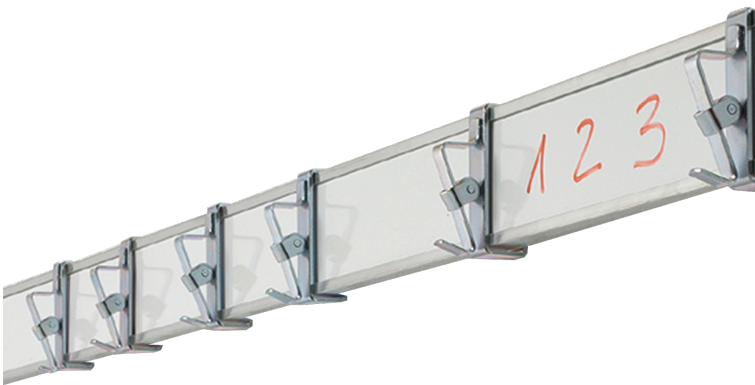

BILDERKLEMMLEISTE STAHL WEISS

BILDERLEISTE MIT 3 PAPIERKLEMMEN PRO METER, OBERFLÄCHE IN STAHL WEISS, MAGNETHAFTEND

PRODUKTBESCHREIBUNG

Bilderklemmleiste mit weißer Stahloberfläche, zum zusätzlichen Anheften von Informationen mittels Kraftmagneten und Beschriftungsmöglichkeit mit trocken abwischbaren Whiteboardmarkern. Verfügbare Beschriftungsfläche 45 mm.

3 Rollklemmen mit integriertem Galeriehaken sind je lfd. Meter im Lieferumfang enthalten, sowie die entsprechende Anzahl von Schrauben und Dübeln, sehr einfache Montage.

Einzellängen bis 200 cm können per Paketdienst verschickt werden. Lieferzeit ca. 1 Woche. Längen ab 200 cm werden mit dem LKW geliefert.

Zubehör

EIGENSCHAFTEN

- 3 verschiebbare Papierklemmen pro Meter
- Grundfläche Stahl weiss, magnethaftend und mit trocken abwischbaren Stiften beschreibbar
- Standardlänge 100 cm od. 200 cm
- Auf Wunsch auch Zuschnitte bis 250 cm lieferbar

Wandmontiert

Artikelnummer	AK4	
Höhe	50 mm	2"
Tiefe	25 mm	1"
Gewicht	0,9 kg	1.9 lbs
Montageart	Wandmontiert	
Einsatzbereich	Grundschule, Weiterführende Schule, Büro und Objekt	
Material	Aluminium, Sperrholz/Multiplex, Stahl	