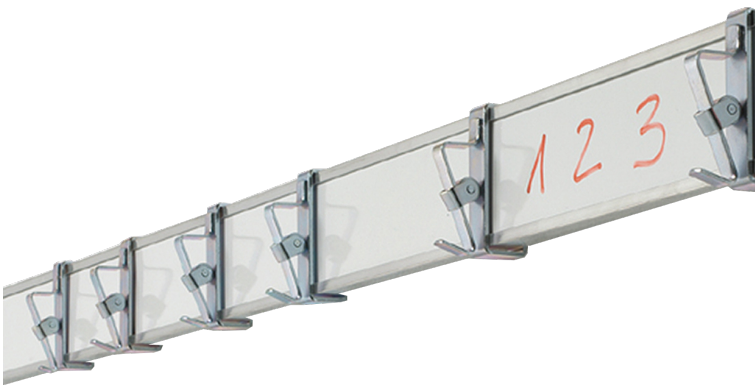

BILDERKLEMMLEISTE STAHL WEISS

BILDERLEISTE MIT 3 PAPIERKLEMMEN PRO METER, OBERFLÄCHE IN STAHL WEISS, MAGNETHAFTEND

PRODUKTbeschreibung

Bilderklemmleiste mit weißer Stahloberfläche, zum zusätzlichen Anheften von Informationen mittels Kraftmagneten und Beschriftungsmöglichkeit mit trocken abwischbaren Whiteboardmarkern. Verfügbare Beschriftungsfläche 45 mm.

3 Rollklemmen mit integriertem Galeriehaken sind je lfd. Meter im Lieferumfang enthalten, sowie die entsprechende Anzahl von Schrauben und Dübeln, sehr einfache Montage.

Einzellängen bis 200 cm können per Paketdienst verschickt werden. Lieferzeit ca. 1 Woche. Längen ab 200 cm werden mit dem LKW geliefert.

Zubehör

EIGENSCHAFTEN

- 3 verschiebbare Papierklemmen pro Meter
- Grundfläche Stahl weiss, magnethaftend und mit trocken abwischbaren Stiften beschreibbar
- Standardlänge 100 cm od. 200 cm
- Auf Wunsch auch Zuschnitte bis 250 cm lieferbar

Wandmontiert

Artikelnummer	AK4	
Höhe	50 mm	2"
Tiefe	25 mm	1"
Gewicht	0,9 kg	1.9 lbs
Montageart	Wandmontiert	
Einsatzbereich	Grundschule, Weiterführende Schule, Büro und Objekt	
Material	Aluminium, Sperrholz/Multiplex, Stahl	