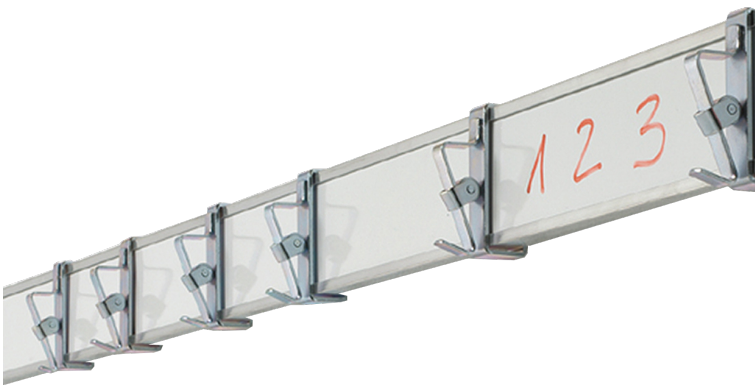

## BILDERKLEMMLEISTE STAHL WEISS

BILDERLEISTE MIT 3 PAPIERKLEMMEN PRO METER, OBERFLÄCHE IN STAHL WEISS, MAGNETHAFTEND

### PRODUKTbeschreibung

Bilderklemmleiste mit weißer Stahloberfläche, zum zusätzlichen Anheften von Informationen mittels Kraftmagneten und Beschriftungsmöglichkeit mit trocken abwischbaren Whiteboardmarkern. Verfügbare Beschriftungsfläche 45 mm.

3 Rollklemmen mit integriertem Galeriehaken sind je lfd. Meter im Lieferumfang enthalten, sowie die entsprechende Anzahl von Schrauben und Dübeln, sehr einfache Montage.

Einzellängen bis 200 cm können per Paketdienst verschickt werden. Lieferzeit ca. 1 Woche. Längen ab 200 cm werden mit dem LKW geliefert.

### EIGENSCHAFTEN

- 3 verschiebbare Papierklemmen pro Meter
- Grundfläche Stahl weiss, magnethaftend und mit trocken abwischbaren Stiften beschreibbar
- Standardlänge 100 cm od. 200 cm
- Auf Wunsch auch Zuschnitte bis 250 cm lieferbar