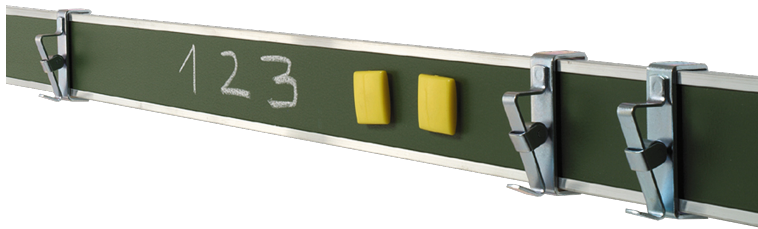

BILDERKLEMMLEISTE STAHL GRÜN

BILDERLEISTE MIT 3 PAPIERKLEMMEN PRO METER, OBERFLÄCHE IN STAHL GRÜN, MAGNETHAFTEND

PRODUKTBESCHREIBUNG

Aluwandleiste mit grüner Stahloberfläche zum Aufhängen von Bildern, Notizen usw. mittels Rollklemmen mit integriertem Galeriehaken und zusätzliches Anheften von Informationen per Kraftmagnete möglich.

Mit Kreide beschreibbar.

Inklusive 3 Rollklemmen pro lfd. Meter und Montagematerial.

Einzellängen bis 200 cm können per Paketdienst verschickt werden. Lieferzeit ca. 1 Woche. Längen ab 200 cm werden mit dem LKW geliefert.

Zubehör

EIGENSCHAFTEN

- 3 verschiebbare Papierklemmen pro Meter
- Grundfläche Stahl grün, magnethaftend und mit Kreide beschreibbar
- Standardlänge 100 cm od. 200 cm
- Auf Wunsch auch Zuschnitte bis 250 cm lieferbar

Wandmontiert

Artikelnummer	AK3	
Länge	1000 mm	39,4"
Höhe	50 mm	2"
Tiefe	25 mm	1"
Gewicht	0,9 kg	1,9 lbs
Montageart	Wandmontiert	
Einsatzbereich	Grundschule, Weiterführende Schule, Büro und Objekt	
Material	Aluminium, Sperrholz/Multiplex, Stahl	