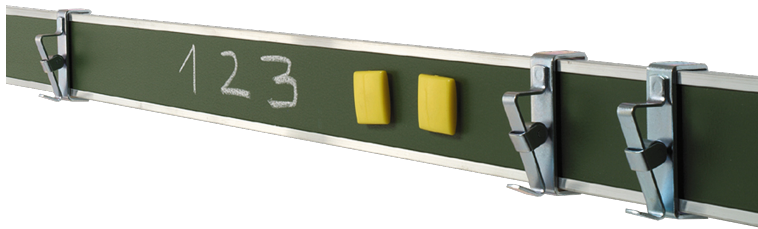

## BILDERKLEMMLEISTE STAHL GRÜN

BILDERLEISTE MIT 3 PAPIERKLEMMEN PRO METER, OBERFLÄCHE IN STAHL GRÜN, MAGNETHAFTEND

### PRODUKTBESCHREIBUNG

Aluwandleiste mit grüner Stahloberfläche zum Aufhängen von Bildern, Notizen usw. mittels Rollklemmen mit integriertem Galeriehaken und zusätzliches Anheften von Informationen per Kraftmagnete möglich.

Mit Kreide beschreibbar.

Inklusive 3 Rollklemmen pro lfd. Meter und Montagematerial.

Einzellängen bis 200 cm können per Paketdienst verschickt werden. Lieferzeit ca. 1 Woche. Längen ab 200 cm werden mit dem LKW geliefert.

### EIGENSCHAFTEN

- 3 verschiebbare Papierklemmen pro Meter
- Grundfläche Stahl grün, magnethaftend und mit Kreide beschreibbar
- Standardlänge 100 cm od. 200 cm
- Auf Wunsch auch Zuschnitte bis 250 cm lieferbar