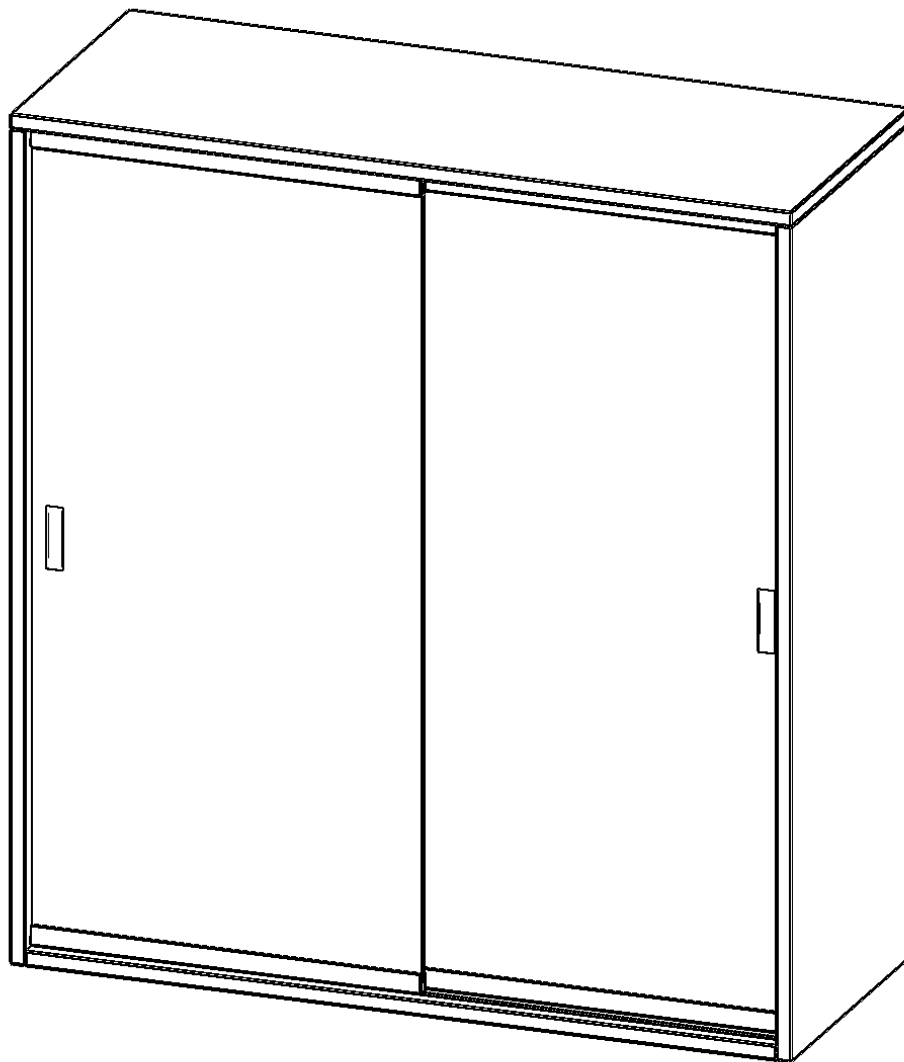

## AUFSATZ MIT GLASSCHIEBETÜREN, 3 ORDNERHÖHEN - SERIE EVO180

ABSCHLIESSBAR, MIT MITTELWAND, B/H/T: 100X108X40 CM

Die evo180 Aufsatzschränke und -regale in verschiedenen Höhen und Breiten sind ein Kernstück unseres evo180 Schrankwandprogrammes. Sie bieten Ihnen die Möglichkeit, Ihre Raumhöhe immer optimal auszunutzen und im wahrsten Sinne des Wortes "noch einen drauf zu setzen". Die Aufsatzschränke werden als Ergänzung zu unseren Basis Schränken angeboten und bei Lieferung optional durch unser Team mit dem jeweiligen Unterschrank fest verschraubt. Die Rückwand ist als Sichtrückwand ausgeführt, dementsprechend eignen sich alle evo180 Einzelschränke oder Schrankwände auch als Raumteiler.

### EIGENSCHAFTEN

- Aufsatzschrank, 3 Ordnerhöhen
- Glasschiebetüren, abschließbar
- Sichtrückwand, mit Mittelwand
- Höhe 108 cm für Standard Ordner
- wird mit Unterschrank verschraubt

### Zubehör

Freistehend

Artikelnummer	V3AGSM	
Breite / Höhe / Tiefe	1000 mm / 1080 mm / 400 mm	39.4" / 42.5" / 15.7"
Ordnerhöhen	3	
Einlegeböden	4	
Fächer	6	
Montageart	Freistehend	
Einsatzbereich	Grundschule, Weiterführende Schule, Büro und Objekt, Konferenzraum	
Material	Glas, Melaminplatte	
Bauart	Abschließbar, Aufsatzmodul, Mittelwand	
Produktlinie	evo180	