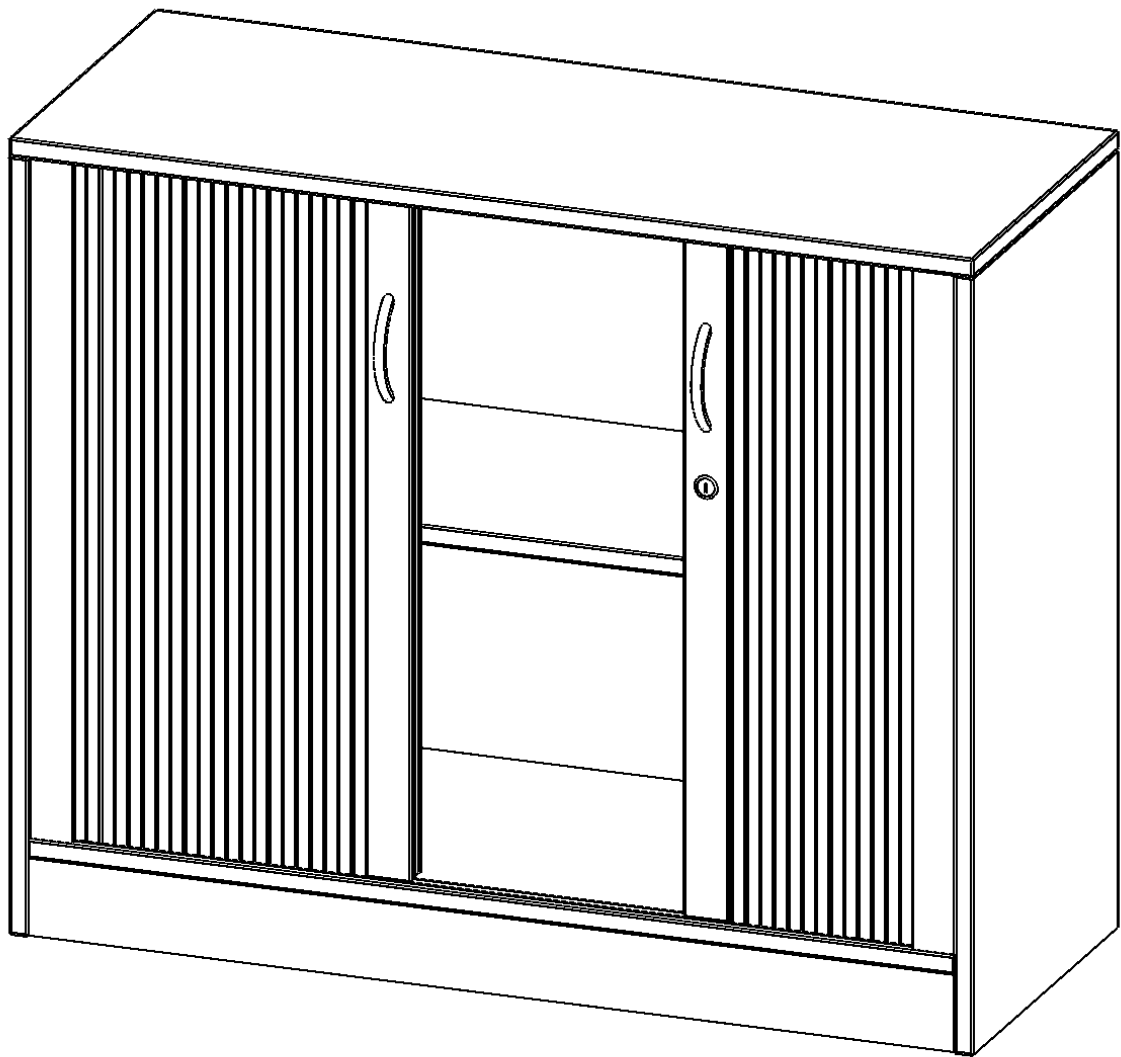

SCHRANK MIT ROLLO, 2 ORDNERHÖHEN - SERIE EVO180

GESAMTHÖHE 82 CM, QUERROLLADEN, ABSCHLIESSBAR, MIT SOCKEL (81 MM)

PRODUKTBESCHREIBUNG

Die evo180 Rollo Schränke in verschiedenen Höhen und Breiten sind ein Kernstück unseres evo180 Schrankwandprogrammes. Die Rückwand ist als Sichtrückwand ausgeführt, dementsprechend eignen sich alle evo180 Einzelschränke oder Schrankwände auch als Raumteiler. Der Schrank ist mit einem praktischen Querrollladen ausgestattet. Der abschließbare Rollladen verschwindet verdeckt seitlich im Schrank. Dank in Deckel und Boden eingetoter Führungsschiene läuft er besonders leicht. Die Farbe des Rollos ist silber (RAL 9006, Weißaluminium). Abschließbar ist der Rollo Schrank mittels Druckschloss.

Alle Rollo Schränke werden aus melaminharzbeschichteter E1 Feinspanplatte gefertigt, die FSC zertifiziert und formaldehydfrei sind. Als Kanten verwenden wir besonders robuste 2 mm starke ABS Kanten, die unter hoher Temperatur fest verleimt werden. Bitte wählen Sie Ihr Wunschdekor aus unserer Dekopalette aus. Die Einlegeböden sind im Raster von 32 mm verstellbar. Unsere hochwertigen Bodenträger verfügen über einen "Ausziehstop", so wird verhindert, dass Böden mit Inhalt darauf aus dem Regal oder Schrank rutschen können.

Konfigurieren Sie Ihren Wunsch Rollo Schrank indem Sie bei den angebotenen Varianten Ihre Auswahl treffen.

EIGENSCHAFTEN

- Schrank mit Rollo, 2 Ordnerhöhen
- abschließbar mittels Druckschloss
- Sichtrückwand
- Höhe 82 cm für Standard Ordner
- wird mit Unterschrank verschraubt

Zubehör

Freistehend

Artikelnummer	Q2Q	
Breite / Höhe / Tiefe	1000 mm / 820 mm / 400 mm	39.4" / 32.3" / 15.7"
Ordnerhöhen	2	
Einlegeböden	1	
Fächer	2	
Montageart	Freistehend	
Einsatzbereich	Grundschule, Weiterführende Schule, Büro und Objekt, Konferenzraum	
Material	Melaminplatte	
Bauart	Abschließbar, Untermodul	
Produktlinie	evo180	