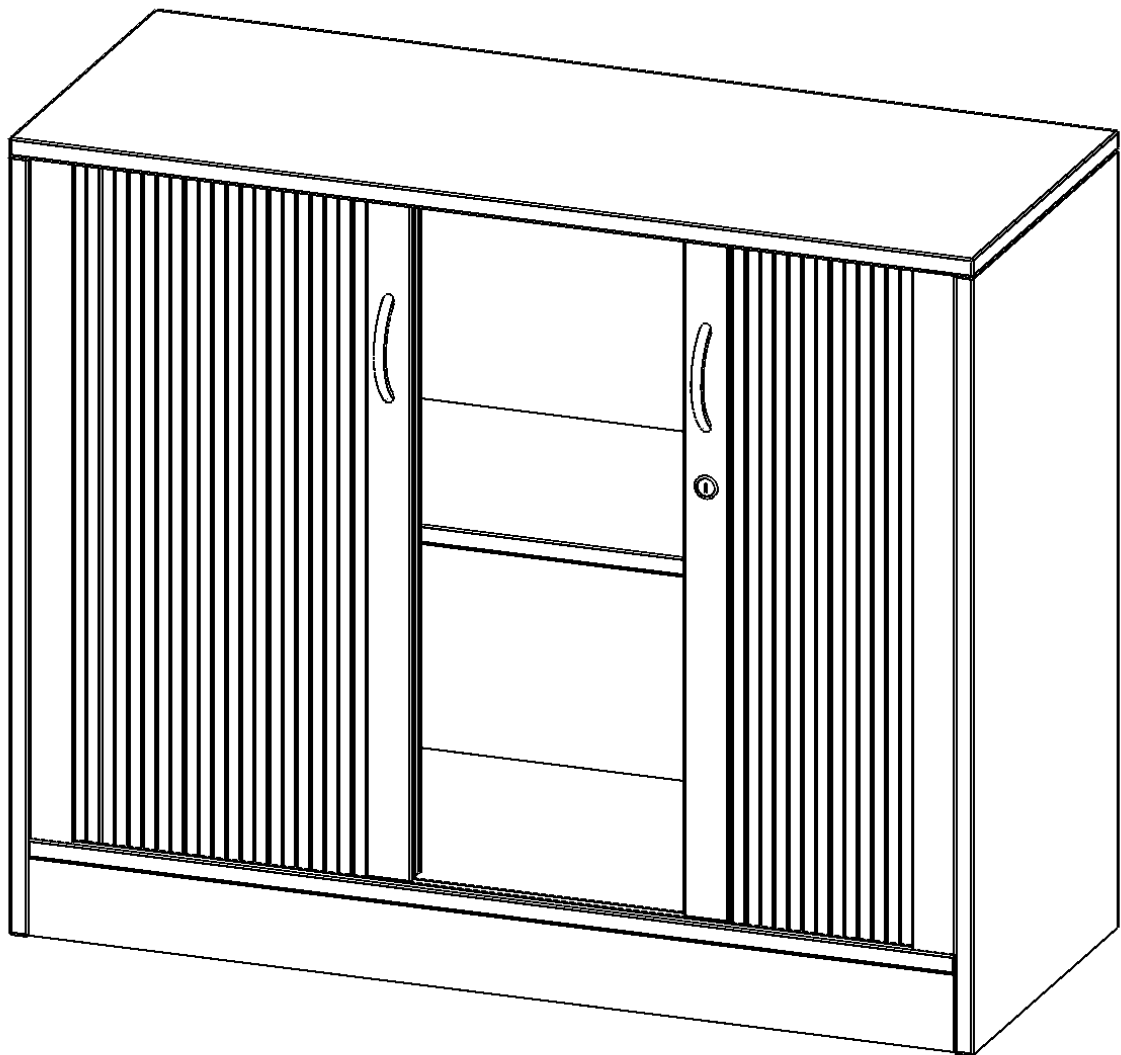

SCHRANK MIT ROLLO, 2 ORDNERHÖHEN - SERIE EVO180

GESAMTHÖHE 82 CM, QUERROLLADEN, ABSCHLIESSBAR, MIT SOCKEL (81 MM)

PRODUKTBESCHREIBUNG

Die evo180 Rollo Schränke in verschiedenen Höhen und Breiten sind ein Kernstück unseres evo180 Schrankwandprogrammes. Die Rückwand ist als Sichtrückwand ausgeführt, dementsprechend eignen sich alle evo180 Einzelschränke oder Schrankwände auch als Raumteiler. Der Schrank ist mit einem praktischen Querrollladen ausgestattet. Der abschließbare Rollladen verschwindet verdeckt seitlich im Schrank. Dank in Deckel und Boden eingetoter Führungsschiene läuft er besonders leicht. Die Farbe des Rollos ist silber (RAL 9006, Weißaluminium). Abschließbar ist der Rollo Schrank mittels Druckschloss.

Alle Rollo Schränke werden aus melaminharzbeschichteter E1 Feinspanplatte gefertigt, die FSC zertifiziert und formaldehydfrei sind. Als Kanten verwenden wir besonders robuste 2 mm starke ABS Kanten, die unter hoher Temperatur fest verleimt werden. Bitte wählen Sie Ihr Wunschdekor aus unserer Dekorpalette aus. Die Einlegeböden sind im Raster von 32 mm verstellbar. Unsere hochwertigen Bodenträger verfügen über einen "Ausziehstop", so wird verhindert, dass Böden mit Inhalt darauf aus dem Regal oder Schrank rutschen können.

Konfigurieren Sie Ihren Wunsch Rollo Schrank indem Sie bei den angebotenen Varianten Ihre Auswahl treffen.

EIGENSCHAFTEN

- Schrank mit Rollo, 2 Ordnerhöhen
- abschließbar mittels Druckschloss
- Sichtrückwand
- Höhe 82 cm für Standard Ordner
- wird mit Unterschrank verschraubt

Zubehör

Freistehend

Artikelnummer	Q2Q	
Breite / Höhe / Tiefe	1000 mm / 820 mm / 400 mm	39.4" / 32.3" / 15.7"
Ordnerhöhen	2	
Einlegeböden	1	
Fächer	2	
Montageart	Freistehend	
Einsatzbereich	Grundschule, Weiterführende Schule, Büro und Objekt, Konferenzraum	
Material	Melaminplatte	
Bauart	Abschließbar, Untermodul	
Produktlinie	evo180	