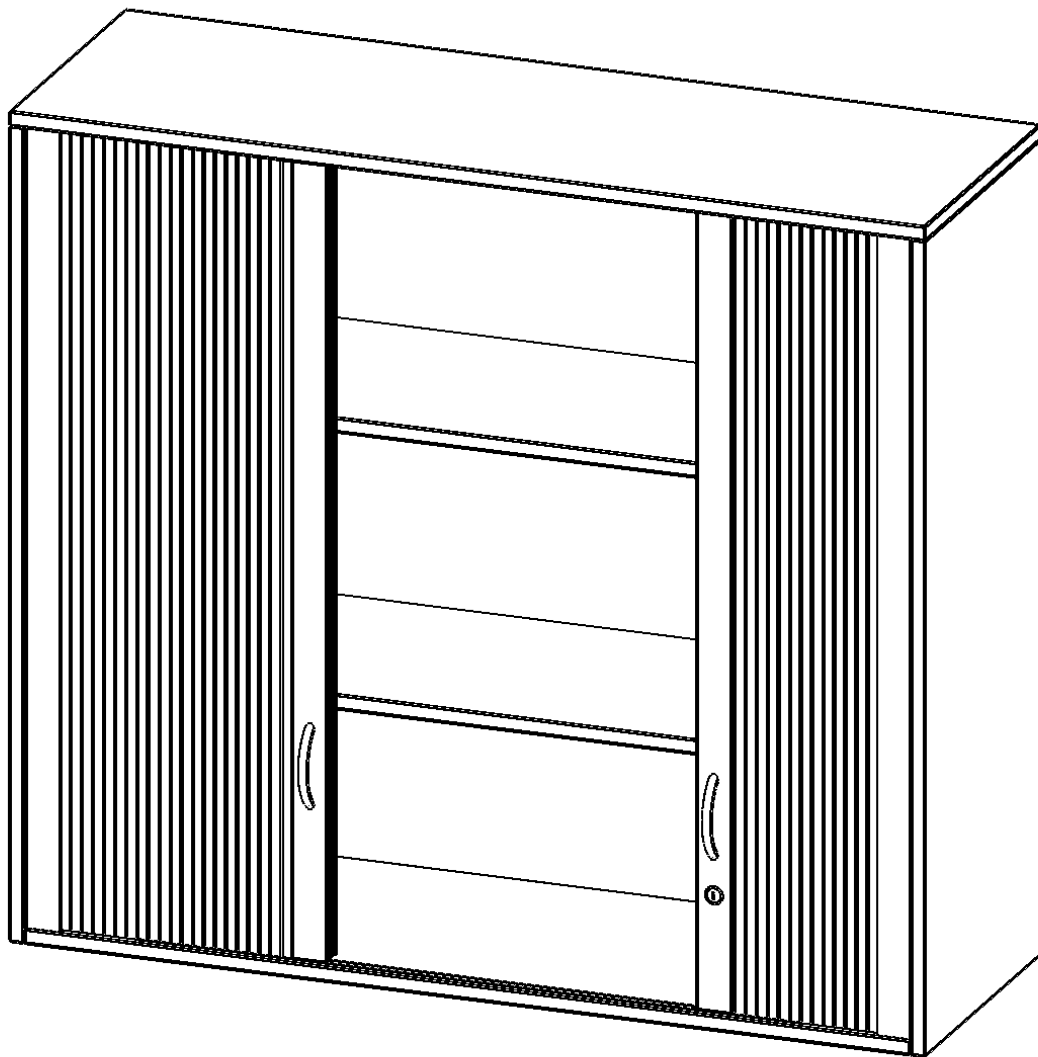

Artikelnummer	Q1203AQ	
Breite / Höhe / Tiefe	1200 mm / 1080 mm / 400 mm	47.2" / 42.5" / 15.7"
Ordnerhöhen	3	
Einlegeböden	4	
Fächer	6	
Montageart	Freistehend	
Einsatzbereich	Grundschule, Weiterführende Schule, Büro und Objekt, Konferenzraum	
Material	Melaminplatte	
Bauart	Abschließbar, Aufsatzmodul	
Produktlinie	evo180	

Conen Produkte GmbH
Conenstr. 4
54497 Morbach-Gonzerath
Germany

T +49 6533 75-100
F +49 6533 75-600
E info@conen-produkte.de
www.conen-produkte.de

© Copyright by Conen Produkte GmbH

08.10.2024
Seite 2/2