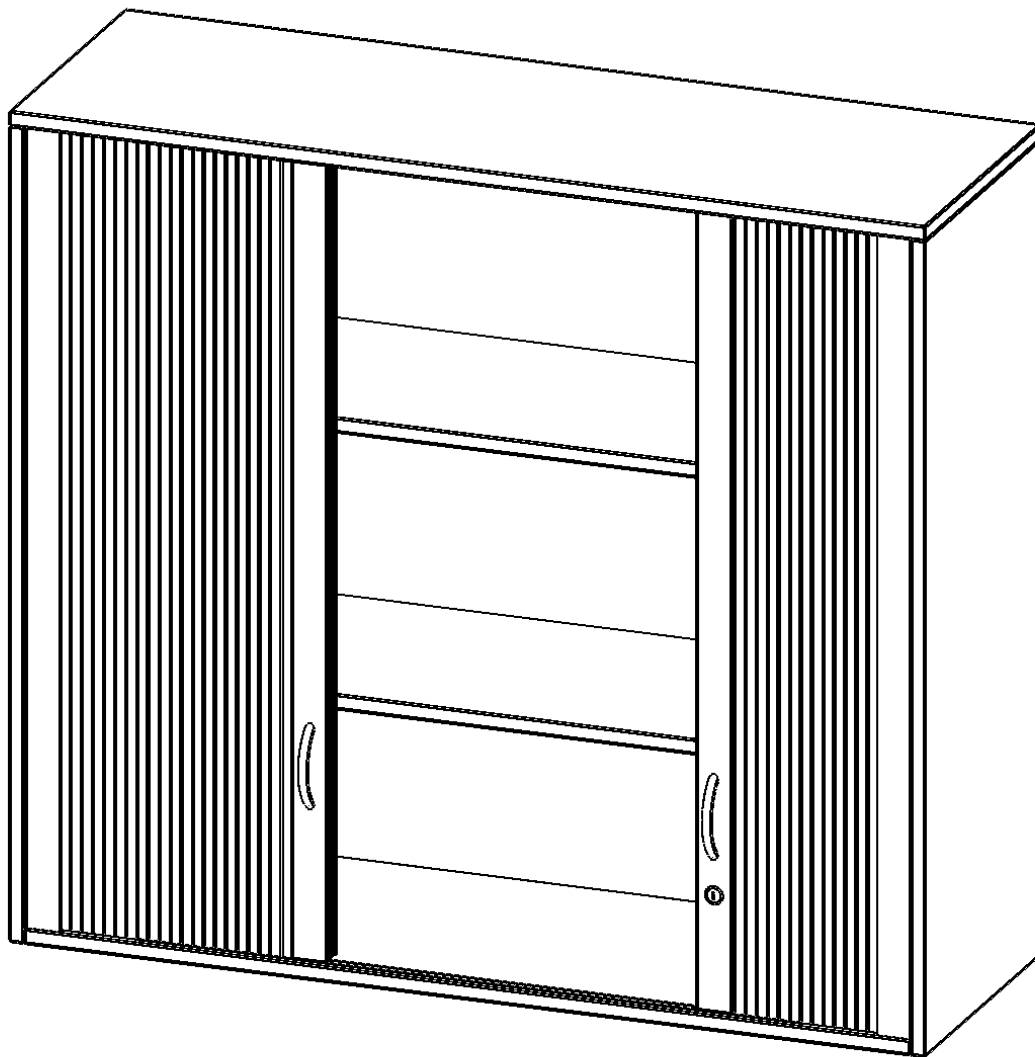

### PRODUKTBESCHREIBUNG

Rollo Aufsatzschränke werden als Ergänzung zu unseren Basis Schränken angeboten und bei Lieferung optional durch unser Team mit dem jeweiligen Unterschrank fest verschraubt. Die Rückwand ist als Sichrückwand ausgeführt, dementsprechend eignen sich alle evo180 Einzelschränke oder Schrankwände auch als Raumteiler. Der Rollo Aufsatzschrank ist mit einem praktischen Querrollladen ausgestattet. Der abschließbare Rollladen verschwindet verdeckt seitlich im Schrank. Dank in Deckel und Boden eingenuiteter Führungsschiene läuft er besonders leicht. Die Farbe des Rollos ist silber (RAL 9006, Weißaluminium). Abschließbar ist der Rollo Aufsatzschrank mittels Druckschloss.

Alle Rollo Aufsatzschränke werden aus melaminharzbeschichteter E1 Feinspanplatte gefertigt, die FSC zertifiziert und formaldehydfrei sind. Als Kanten verwenden wir besonders robuste 2 mm starke ABS Kanten, die unter hoher Temperatur fest verleimt werden. Bitte wählen Sie Ihr Wunschdekor aus unserer Dekorpalette aus. Die Einlegeböden sind im Raster von 32 mm verstellbar. Unsere hochwertigen Bodenträger verfügen über einen "Ausziehstop", so wird verhindert, dass Böden mit Inhalt darauf aus dem Regal oder Schrank rutschen können. Die Türen lassen sich dank 270° öffnender Scharniere an den Korpus anlegen. Sie sind mit einem Schloss verschließbar. An den Türen befindet sich eine Staublippe.

### EIGENSCHAFTEN

- Aufsatz mit Rollo, 3 Ordnerhöhen
- abschließbar mittels Druckschloss
- mit Mittelwand, Sichrückwand
- Höhe 108 cm für Standard Ordner
- wird mit Unterschrank verschraubt

### Zubehör

Freistehend

Artikelnummer	Q1203AQ	
Breite / Höhe / Tiefe	1200 mm / 1080 mm / 400 mm	47.2" / 42.5" / 15.7"
Ordnerhöhen	3	
Einlegeböden	4	
Fächer	6	
Montageart	Freistehend	
Einsatzbereich	Grundschule, Weiterführende Schule, Büro und Objekt, Konferenzraum	
Material	Melaminplatte	
Bauart	Abschließbar, Aufsatzmodul	
Produktlinie	evo180	