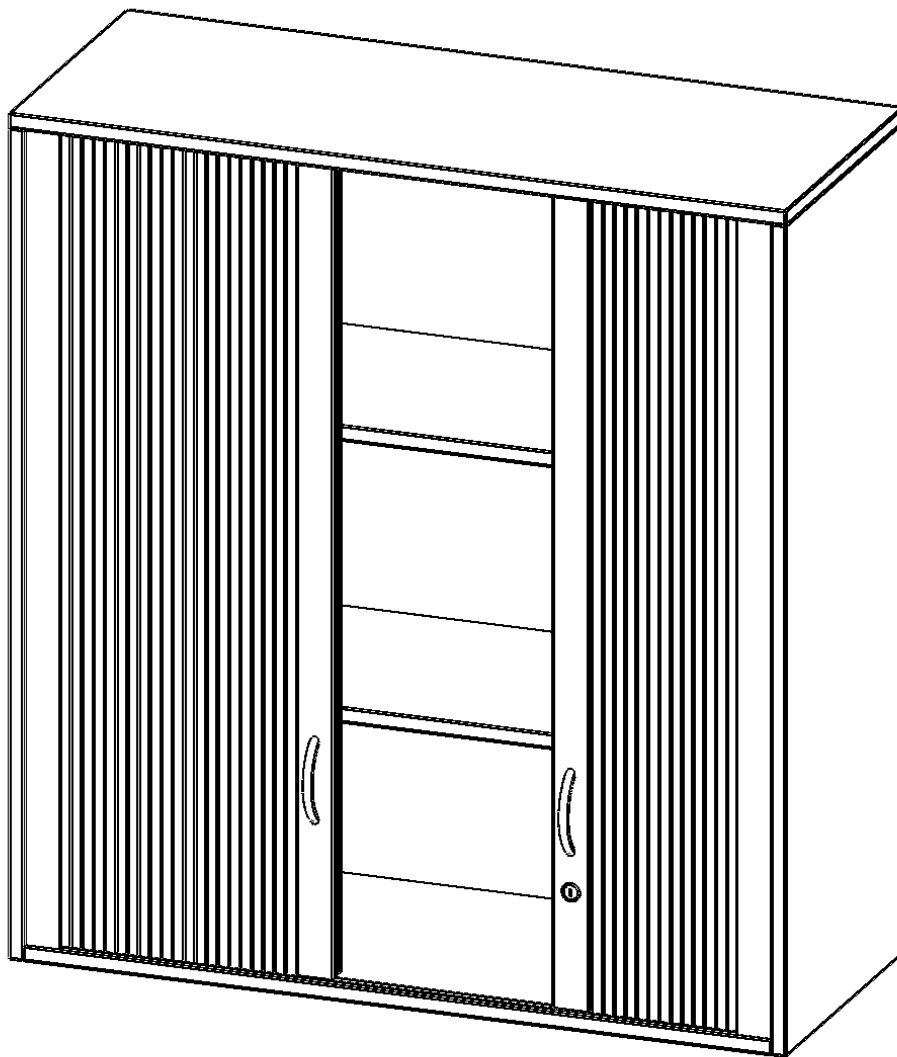

Q1003AQ

PRODUKTDATENBLATT
WWW.CONEN-PRODUKTE.DE

AUFSATZSCHRANK MIT ROLLO, 3 ORDNERHÖHEN - SERIE EVO180

BREITE 100 CM, GESAMTHÖHE 108 CM, QUERROLLADEN, ABSCHLIESSBAR

PRODUKTBESCHREIBUNG

Rollo Aufsatzschränke werden als Ergänzung zu unseren Basis Schränken angeboten und bei Lieferung optional durch unser Team mit dem jeweiligen Unterschrank fest verschraubt. Die Rückwand ist als Sichtrückwand ausgeführt, dementsprechend eignen sich alle evo180 Einzelschränke oder Schrankwände auch als Raumteiler. Der Rollo Aufsatzschrank ist mit einem praktischen Querrollladen ausgestattet. Der abschließbare Rollladen verschwindet verdeckt seitlich im Schrank. Dank in Deckel und Boden eingenuiteter Führungsschiene läuft er besonders leicht. Die Farbe des Rollos ist silber (RAL 9006, Weißaluminium). Abschließbar ist der Rollo Aufsatzschrank mittels Druckschloss.

EIGENSCHAFTEN

- Aufsatz mit Rollo, 3 Ordnerhöhen
- abschließbar mittels Druckschloss
- Sichtrückwand
- Höhe 108 cm für Standard Ordner
- wird mit Unterschrank verschraubt

Zubehör

Freistehend

Artikelnummer	Q1003AQ	
Breite / Höhe / Tiefe	1000 mm / 1080 mm / 400 mm	39.4" / 42.5" / 15.7"
Ordnerhöhen	3	
Einlegeböden	2	
Fächer	3	
Montageart	Freistehend	
Einsatzbereich	Grundschule, Weiterführende Schule, Büro und Objekt, Konferenzraum	
Material	Melaminplatte	
Bauart	Abschließbar, Aufsatzmodul	
Produktlinie	evo180	