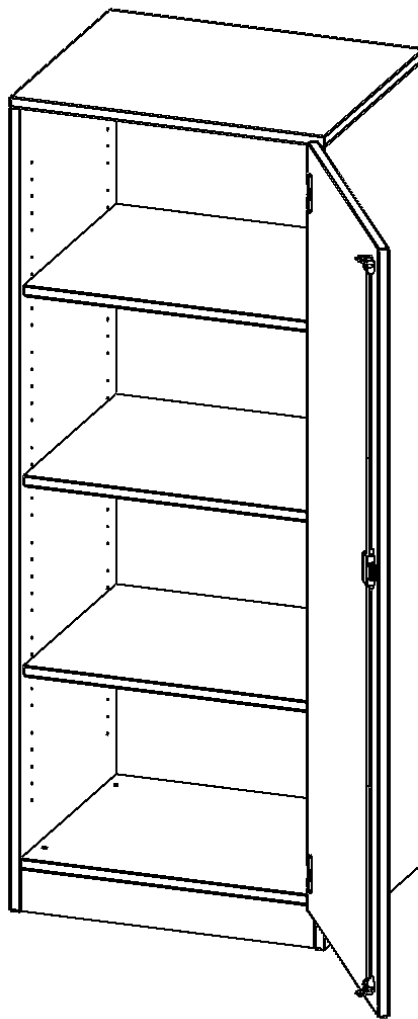

T604T

PRODUKTDATENBLATT
WWW.CONEN-PRODUKTE.DE

SCHRANK, 4 ORDNERHÖHEN - SERIE EVO180

BREITE 60 CM, GESAMTHÖHE 154 CM. 1 TÜR, ABSCHLIESSBAR

PRODUKTBESCHREIBUNG

Die evo180 Schränk und -regale in verschiedenen Höhen und Breiten sind ein Kernstück unseres evo180 Schrankwandprogrammes. Die Rückwand ist als Sichtrückwand ausgeführt, dementsprechend eignen sich alle evo180 Einzelschränke oder Schrankwände auch als Raumteiler.

Alle Schränke werden aus melaminharzbeschichteter E1 Feinspanplatte gefertigt, die FSC zertifiziert und formaldehydfrei sind. Als Kanten verwenden wir besonders robuste 2 mm starke ABS Kanten, die unter hoher Temperatur fest verleimt werden. Bitte wählen Sie Ihr Wunschdekor aus unserer Dekorpalette aus. Die Einlegeböden sind im Raster von 32 mm verstellbar. Unsere hochwertigen Bodenträger verfügen über einen "Ausziehstop", so wird verhindert, dass Böden mit Inhalt darauf aus dem Regal oder Schrank rutschen können. Die Türen lassen sich dank 270° öffnender Scharniere an den Korpus anlegen. Sie sind mit einem Schloss verschließbar. An den Türen befindet sich eine Staublippe.

Konfigurieren Sie Ihren Wunsch Schrank indem Sie bei den angebotenen Varianten Ihre Auswahl treffen.

EIGENSCHAFTEN

- Schrank, 4 Ordnerhöhen
- abschließbar, 3 verstellbare Einlegeböden
- Sichtrückwand
- Höhe 154 cm für Standard Ordner
- mit Sockel

Zubehör

Freistehend

Artikelnummer	T604T	
Breite / Höhe / Tiefe	600 mm / 1540 mm / 400 mm	23.6" / 60.6" / 15.7"
Ordnerhöhen	4	
Einlegeböden	3	
Fächer	4	
Montageart	Freistehend	
Einsatzbereich	Grundschule, Weiterführende Schule, Büro und Objekt, Konferenzraum	
Material	Melaminplatte	
Bauart	Abschließbar, Untermodul	
Produktlinie	evo180	