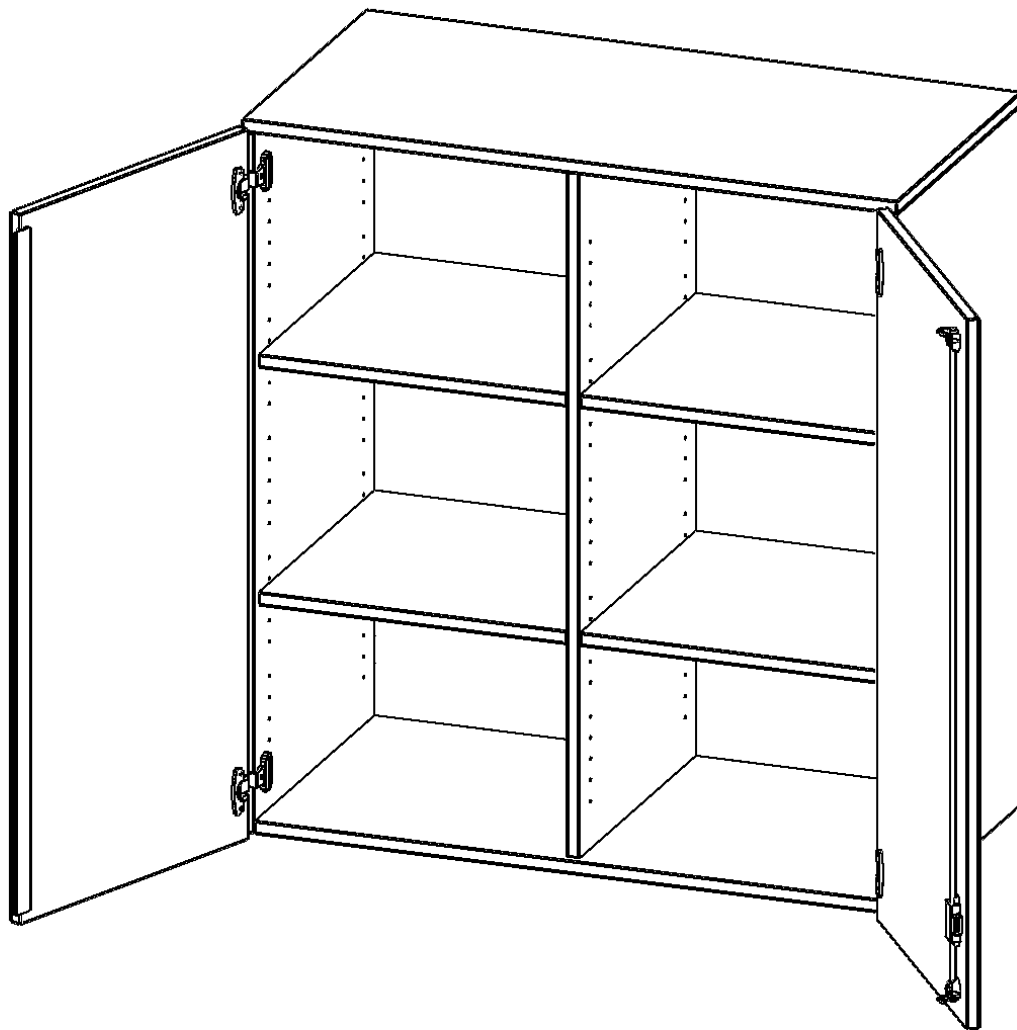

AUFSATZSCHRANK, 3 ORDNERHÖHEN - SERIE EVO180

GESAMTHÖHE 108 CM, 2 TÜREN, ABSCHLIESSBAR, MIT MITTELWAND

PRODUKTBESCHREIBUNG

Die evo180 Aufsatzschränke und -regale in verschiedenen Höhen und Breiten sind ein Kernstück unseres evo180 Schrankwandprogrammes. Sie bieten Ihnen die Möglichkeit, Ihre Raumhöhe immer optimal auszunutzen und im wahrsten Sinne des Wortes "noch einen drauf zu setzen". Die Aufsatzschränke werden als Ergänzung zu unseren Basis Schränken angeboten und bei Lieferung optional durch unser Team mit dem jeweiligen Unterschrank fest verschraubt. Die Rückwand ist als Sichtrückwand ausgeführt, dementsprechend eignen sich alle evo180 Einzelschränke oder Schrankwände auch als Raumteiler.

Alle Aufsatzschränke werden aus melaminharzbeschichteter E1 Feinspanplatte gefertigt, die FSC zertifiziert und formaldehydfrei sind. Als Kanten verwenden wir besonders robuste 2 mm starke ABS Kanten, die unter hoher Temperatur fest verleimt werden. Bitte wählen Sie Ihr Wunschdekor aus unserer Dekorpalette aus. Die Einlegeböden sind im Raster von 32 mm verstellbar. Unsere hochwertigen Bodenträger verfügen über einen "Ausziehstop", so wird verhindert, dass Böden mit Inhalt darauf aus dem Regal oder Schrank rutschen können. Die Türen lassen sich dank 270° offener Scharniere an den Korpus anlegen. Sie sind mit einem Schloss verschließbar. An den Türen befindet sich eine Staublippe.

EIGENSCHAFTEN

- Aufsatzschrank, 3 Ordnerhöhen
- abschließbar, 4 Einlegeböden
- mit Mittelwand, Sichtrückwand
- Höhe 108 cm für Standard Ordner
- wird mit Unterschrank verschraubt

Zubehör

Freistehend

Artikelnummer	T3ATM	
Breite / Höhe / Tiefe	1000 mm / 1080 mm / 400 mm	39.4" / 42.5" / 15.7"
Ordnerhöhen	3	
Einlegeböden	4	
Fächer	6	
Montageart	Freistehend	
Einsatzbereich	Grundschule, Weiterführende Schule, Büro und Objekt, Konferenzraum	
Material	Melaminplatte	
Bauart	Abschließbar, Aufsatzmodul, Mittelwand	
Produktlinie	evo180	