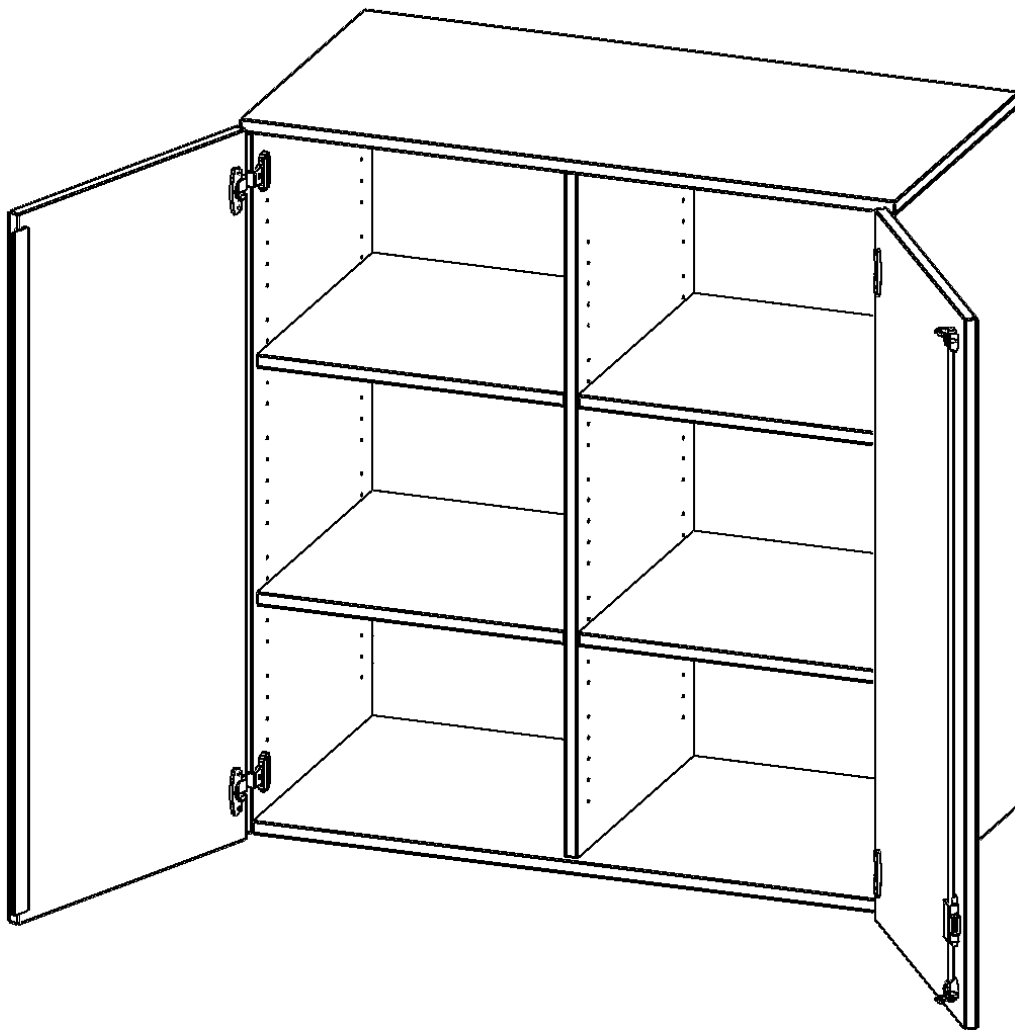

AUFSATZSCHRANK, 3 ORDNERHÖHEN - SERIE EVO180

GESAMTHÖHE 108 CM, 2 TÜREN, ABSCHLIESSBAR, MIT MITTELWAND

PRODUKTBE SCHREIBUNG

Die evo180 Aufsatzschränke und -regale in verschiedenen Höhen und Breiten sind ein Kernstück unseres evo180 Schrankwandprogrammes. Sie bieten Ihnen die Möglichkeit, Ihre Raumhöhe immer optimal auszunutzen und im wahrsten Sinne des Wortes "noch einen drauf zu setzen". Die Aufsatzschränke werden als Ergänzung zu unseren Basis Schränken angeboten und bei Lieferung optional durch unser Team mit dem jeweiligen Unterschrank fest verschraubt. Die Rückwand ist als Sichtrückwand ausgeführt, dementsprechend eignen sich alle evo180 Einzelschränke oder Schrankwände auch als Raumteiler.

Alle Aufsatzschränke werden aus melaminharzbeschichteter E1 Feinspanplatte gefertigt, die FSC zertifiziert und formaldehydfrei sind. Als Kanten verwenden wir besonders robuste 2 mm starke ABS Kanten, die unter hoher Temperatur fest verleimt werden. Bitte wählen Sie Ihr Wunschdekor aus unserer Dekorpalette aus. Die Einlegeböden sind im Raster von 32 mm verstellbar. Unsere hochwertigen Bodenträger verfügen über einen "Ausziehstop", so wird verhindert, dass Böden mit Inhalt darauf aus dem Regal oder Schrank rutschen können. Die Türen lassen sich dank 270° offener Scharniere an den Korpus anlegen. Sie sind mit einem Schloss verschließbar. An den Türen befindet sich eine Staublippe.

EIGENSCHAFTEN

- Aufsatzschrank, 3 Ordnerhöhen
- abschließbar, 4 Einlegeböden
- mit Mittelwand, Sichtrückwand
- Höhe 108 cm für Standard Ordner
- wird mit Unterschrank verschraubt

Zubehör

Freistehend

Artikelnummer	T3ATM	
Breite / Höhe / Tiefe	1000 mm / 1080 mm / 400 mm	39.4" / 42.5" / 15.7"
Ordnerhöhen	3	
Einlegeböden	4	
Fächer	6	
Montageart	Freistehend	
Einsatzbereich	Grundschule, Weiterführende Schule, Büro und Objekt, Konferenzraum	
Material	Melaminplatte	
Bauart	Abschließbar, Aufsatzmodul, Mittelwand	
Produktlinie	evo180	