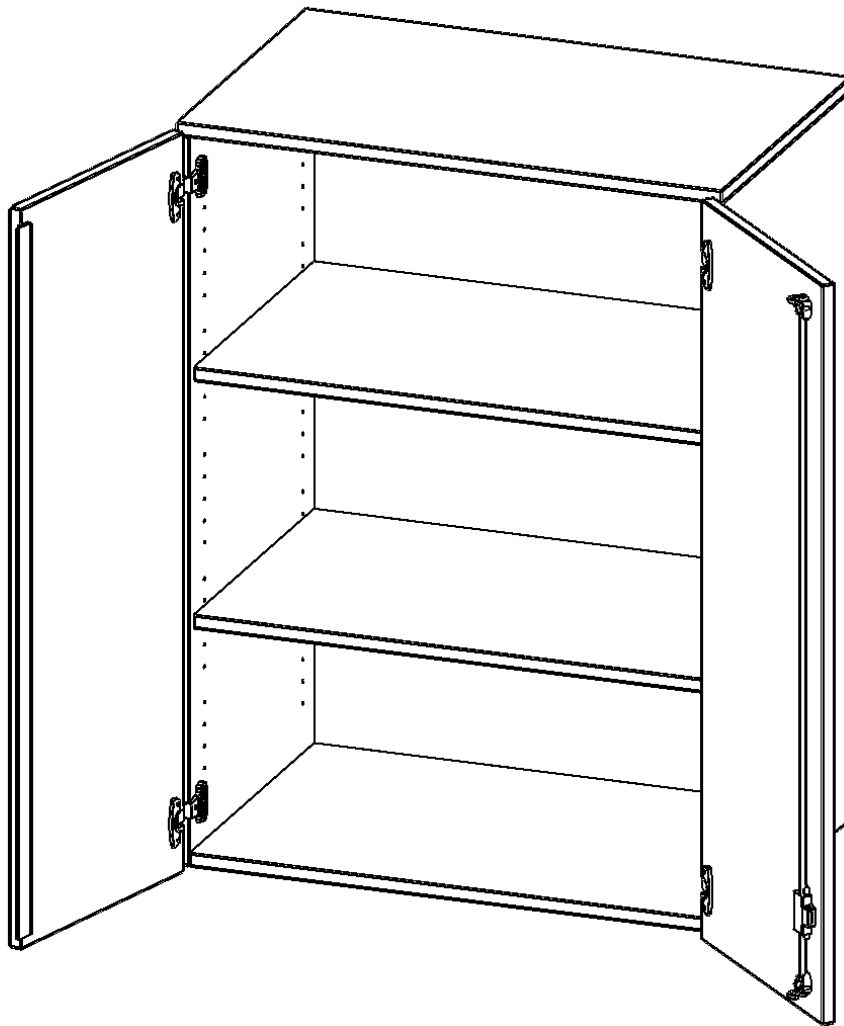

AUFSATZSCHRANK, 3 ORDNERHÖHEN - SERIE EVO180

GESAMTHÖHE 108 CM, 2 TÜREN, ABSCHLIESSBAR

PRODUKTBE SCHREIBUNG

Die evo180 Aufsatzschränke und -regale in verschiedenen Höhen und Breiten sind ein Kernstück unseres evo180 Schrankwandprogrammes. Sie bieten Ihnen die Möglichkeit, Ihre Raumhöhe immer optimal auszunutzen und im wahrsten Sinne des Wortes "noch einen drauf zu setzen". Die Aufsatzschränke werden als Ergänzung zu unseren Basis Schränken angeboten und bei Lieferung optional durch unser Team mit dem jeweiligen Unterschrank fest verschraubt. Die Rückwand ist als Sichtrückwand ausgeführt, dementsprechend eignen sich alle evo180 Einzelschränke oder Schrankwände auch als Raumteiler.

Alle Aufsatzschränke werden aus melaminharzbeschichteter E1 Feinspanplatte gefertigt, die FSC zertifiziert und formaldehydfrei sind. Als Kanten verwenden wir besonders robuste 2 mm starke ABS Kanten, die unter hoher Temperatur fest verleimt werden. Bitte wählen Sie Ihr Wunschdekor aus unserer Dekorpalette aus. Die Einlegeböden sind im Raster von 32 mm verstellbar. Unsere hochwertigen Bodenträger verfügen über einen "Ausziehstop", so wird verhindert, dass Böden mit Inhalt darauf aus dem Regal oder Schrank rutschen können. Die Türen lassen sich dank 270° offener Scharniere an den Korpus anlegen. Sie sind mit einem Schloss verschließbar. An den Türen befindet sich eine Staublippe.

EIGENSCHAFTEN

- Aufsatzschrank, 3 Ordnerhöhen
- abschließbar, 2 Einlegeböden
- Sichtrückwand
- Höhe 108 cm für Standard Ordner
- wird mit Unterschrank verschraubt

Zubehör

Freistehend

Artikelnummer	T3AT	
Breite / Höhe / Tiefe	800 mm / 1080 mm / 400 mm	31.5" / 42.5" / 15.7"
Ordnerhöhen	3	
Einlegeböden	2	
Fächer	3	
Montageart	Freistehend	
Einsatzbereich	Grundschule, Weiterführende Schule, Büro und Objekt, Konferenzraum	
Material	Melaminplatte	
Bauart	Abschließbar, Aufsatzmodul	
Produktlinie	evo180	