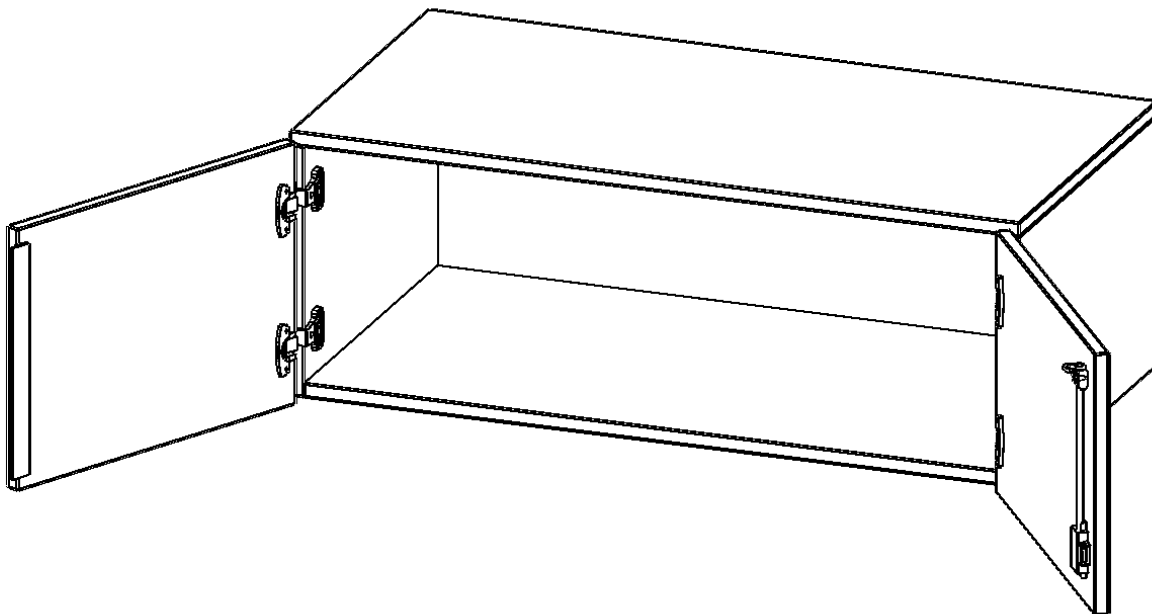

AUFSATZSCHRANK, 1 ORDNERHÖHE - SERIE EVO180

GESAMTHÖHE 36 CM, 2 TÜREN, ABSCHLIESSBAR

PRODUKTBESCHREIBUNG

Die evo180 Aufsatzschränke und -regale in verschiedenen Höhen und Breiten sind ein Kernstück unseres evo180 Schrankwandprogrammes. Sie bieten Ihnen die Möglichkeit, Ihre Raumhöhe immer optimal auszunutzen und im wahrsten Sinne des Wortes "noch einen drauf zu setzen". Die Aufsatzschränke werden als Ergänzung zu unseren Basis Schränken angeboten und bei Lieferung optional durch unser Team mit dem jeweiligen Unterschrank fest verschraubt. Die Rückwand ist als Sichrückwand ausgeführt, dementsprechend eignen sich alle evo180 Einzelschränke oder Schrankwände auch als Raumteiler.

Alle Aufsatzschränke werden aus melaminharzbeschichteter E1 Feinspanplatte gefertigt, die FSC zertifiziert und formaldehydfrei sind. Als Kanten verwenden wir besonders robuste 2 mm starke ABS Kanten, die unter hoher Temperatur fest verleimt werden. Bitte wählen Sie Ihr Wunschdekor aus unserer Dekorpalette aus. Die Einlegeböden sind im Raster von 32 mm verstellbar. Unsere hochwertigen Bodenträger verfügen über einen "Ausziehstop", so wird verhindert, dass Böden mit Inhalt darauf aus dem Regal oder Schrank rutschen können. Die Türen lassen sich dank 270° öffnender Scharniere an den Korpus anlegen. Sie sind mit einem Schloss verschließbar. An den Türen befindet sich eine Staublippe.

EIGENSCHAFTEN

- Aufsatzschrank, 1 Ordnerhöhe
- abschließbar
- Sichrückwand
- Höhe 36 cm für Standard Ordner
- wird optional mit vorhandenem Unterschrank verschraubt

Zubehör

Freistehend

Artikelnummer	T1AT	
Breite / Höhe / Tiefe	800 mm / 360 mm / 400 mm	31.5" / 14.2" / 15.7"
Ordnerhöhen	1	
Fächer	1	
Montageart	Freistehend	
Einsatzbereich	Grundschule, Weiterführende Schule, Büro und Objekt, Konferenzraum	
Material	Melaminplatte	
Bauart	Abschließbar, Aufsatzmodul	
Produktlinie	evo180	