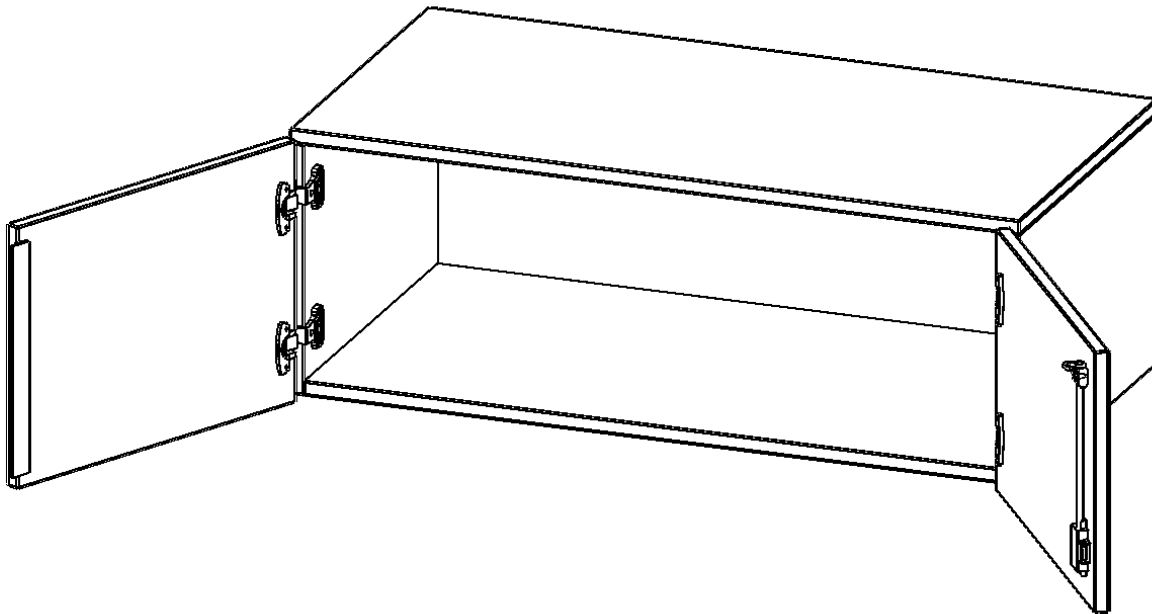

AUFSATZSCHRANK, 1 ORDNERHÖHE - SERIE EVO180

GESAMTHÖHE 36 CM, 2 TÜREN, ABSCHLIESSBAR

PRODUKTBESCHREIBUNG

Die evo180 Aufsatzschränke und -regale in verschiedenen Höhen und Breiten sind ein Kernstück unseres evo180 Schrankwandprogrammes. Sie bieten Ihnen die Möglichkeit, Ihre Raumhöhe immer optimal auszunutzen und im wahrsten Sinne des Wortes "noch einen drauf zu setzen". Die Aufsatzschränke werden als Ergänzung zu unseren Basis Schränken angeboten und bei Lieferung optional durch unser Team mit dem jeweiligen Unterschrank fest verschraubt. Die Rückwand ist als Sichrückwand ausgeführt, dementsprechend eignen sich alle evo180 Einzelschränke oder Schrankwände auch als Raumteiler.

Alle Aufsatzschränke werden aus melaminharzbeschichteter E1 Feinspanplatte gefertigt, die FSC zertifiziert und formaldehydfrei sind. Als Kanten verwenden wir besonders robuste 2 mm starke ABS Kanten, die unter hoher Temperatur fest verleimt werden. Bitte wählen Sie Ihr Wunschdekor aus unserer Dekorpalette aus. Die Einlegeböden sind im Raster von 32 mm verstellbar. Unsere hochwertigen Bodenträger verfügen über einen "Ausziehstop", so wird verhindert, dass Böden mit Inhalt darauf aus dem Regal oder Schrank rutschen können. Die Türen lassen sich dank 270° öffnender Scharniere an den Korpus anlegen. Sie sind mit einem Schloss verschließbar. An den Türen befindet sich eine Staublippe.

EIGENSCHAFTEN

- Aufsatzschrank, 1 Ordnerhöhe
- abschließbar
- Sichrückwand
- Höhe 36 cm für Standard Ordner
- wird optional mit vorhandenem Unterschrank verschraubt

Zubehör

Freistehend

Artikelnummer	T1AT	
Breite / Höhe / Tiefe	800 mm / 360 mm / 400 mm	31.5" / 14.2" / 15.7"
Ordnerhöhen	1	
Fächer	1	
Montageart	Freistehend	
Einsatzbereich	Grundschule, Weiterführende Schule, Büro und Objekt, Konferenzraum	
Material	Melaminplatte	
Bauart	Abschließbar, Aufsatzmodul	
Produktlinie	evo180	