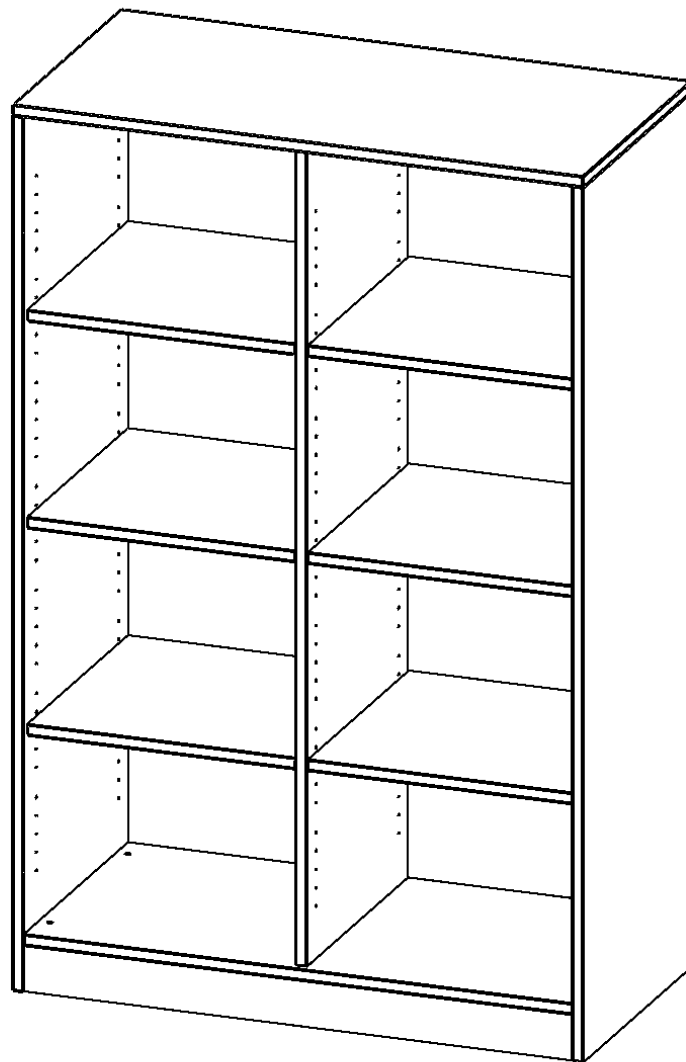

R4RM

PRODUKTDATENBLATT
WWW.CONEN-PRODUKTE.DE

REGAL, 4 ORDNERHÖHEN - SERIE EVO 180

GESAMTHÖHE 154 CM, MIT SOCKEL, MIT MITTELWAND

PRODUKTBE SCHREIBUNG

Die evo180 Regale und Schränke in verschiedenen Höhen und Breiten sind ein Kernstück unseres evo180 Schrankwandprogrammes. Die Rückwand ist als Sichtrückwand ausgeführt, dementsprechend eignen sich alle evo180 Einzelregale oder Regalwände auch als Raumteiler. Der Sockel hat eine Höhe von 81 mm und ist an der Unterseite mit bodenschonenden Kunststoffgleitern ausgestattet.

Alle Regale werden aus melaminharzbeschichteter E1 Feinspanplatte gefertigt, die FSC zertifiziert und formaldehydfrei sind. Als Kanten verwenden wir besonders robuste 2 mm starke ABS Kanten, die unter hoher Temperatur fest verleimt werden. Bitte wählen Sie Ihr Wunschdekor aus unserer Dekorpalette aus. Die Einlegeböden sind im Raster von 32 mm verstellbar. Unsere hochwertigen Bodenträger verfügen über einen "Ausziehstop", so wird verhindert, dass Böden mit Inhalt darauf aus dem Regal oder Schrank rutschen können.

Konfigurieren Sie Ihr Wunsch Regal indem Sie bei den angebotenen Varianten Ihre Auswahl treffen.

EIGENSCHAFTEN

- Freistehendes Regal, 4 Ordnerhöhen
- mit Mittelwand
- Sichtrückwand
- Höhe 154 cm für Standard Ordner
- mit Sockel

Zubehör

Freistehend

| Artikelnummer | R4RM | |
|-----------------------|--|-----------------------|
| Breite / Höhe / Tiefe | 1000 mm / 1540 mm / 400 mm | 39.4" / 60.6" / 15.7" |
| Ordnerhöhen | 4 | |
| Einlegeböden | 6 | |
| Fächer | 8 | |
| Montageart | Freistehend | |
| Einsatzbereich | Grundschule, Weiterführende Schule, Büro und Objekt, Konferenzraum | |
| Material | Melaminplatte | |
| Produktlinie | evo180 | |
| Bauart | Mittelwand, Untermodul | |