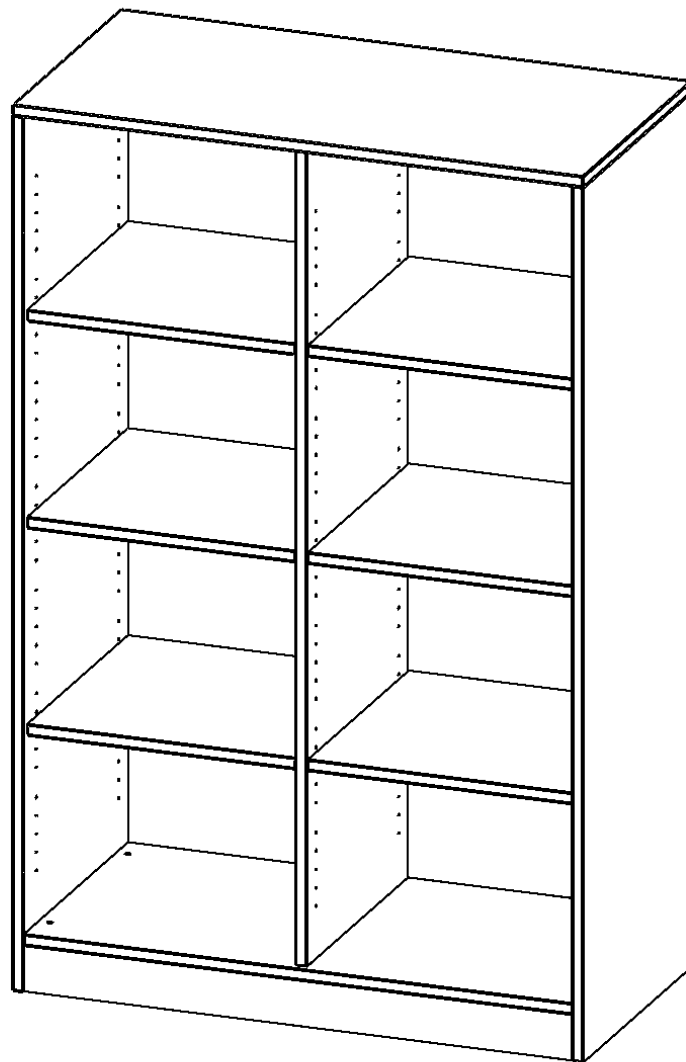

### PRODUKTBE SCHREIBUNG

Die evo180 Regale und Schränke in verschiedenen Höhen und Breiten sind ein Kernstück unseres evo180 Schrankwandprogrammes. Die Rückwand ist als Sichtrückwand ausgeführt, dementsprechend eignen sich alle evo180 Einzelregale oder Regalwände auch als Raumteiler. Der Sockel hat eine Höhe von 81 mm und ist an der Unterseite mit bodenschonenden Kunststoffgleitern ausgestattet.

### EIGENSCHAFTEN

- Freistehendes Regal, 4 Ordnerhöhen
- mit Mittelwand
- Sichtrückwand
- Höhe 154 cm für Standard Ordner
- mit Sockel

### Zubehör

Freistehend

Artikelnummer	R4RM	
Breite / Höhe / Tiefe	1000 mm / 1540 mm / 400 mm	39.4" / 60.6" / 15.7"
Ordnerhöhen	4	
Einlegeböden	6	
Fächer	8	
Montageart	Freistehend	
Einsatzbereich	Grundschule, Weiterführende Schule, Büro und Objekt, Konferenzraum	
Material	Melaminplatte	
Produktlinie	evo180	
Bauart	Mittelwand, Untermodul	