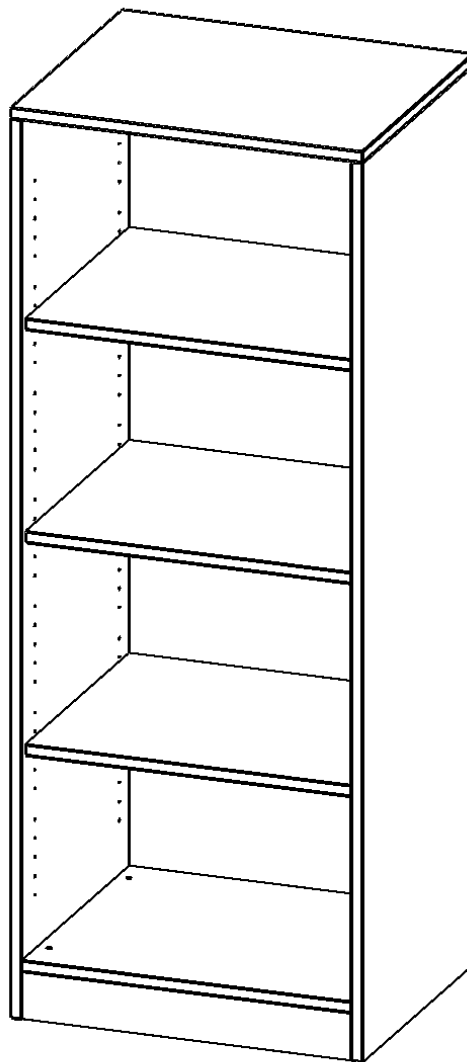

### PRODUKTBE SCHREIBUNG

Die evo180 Regale und Schränke in verschiedenen Höhen und Breiten sind ein Kernstück unseres evo180 Schrankwandprogrammes. Die Rückwand ist als Sichtrückwand ausgeführt, dementsprechend eignen sich alle evo180 Einzelregale oder Regalwände auch als Raumteiler. Der Sockel hat eine Höhe von 81 mm und ist an der Unterseite mit bodenschonenden Kunststoffgleitern ausgestattet.

Alle Regale werden aus melaminharzbeschichteter E1 Feinspanplatte gefertigt, die FSC zertifiziert und formaldehydfrei sind. Als Kanten verwenden wir besonders robuste 2 mm starke ABS Kanten, die unter hoher Temperatur fest verleimt werden. Bitte wählen Sie Ihr Wunschdekor aus unserer Dekorpalette aus. Die Einlegeböden sind im Raster von 32 mm verstellbar. Unsere hochwertigen Bodenträger verfügen über einen "Ausziehstop", so wird verhindert, dass Böden mit Inhalt darauf aus dem Regal oder Schrank rutschen können.

### EIGENSCHAFTEN

- Freistehendes Regal, 4 Ordnerhöhen
- Sichtrückwand
- Höhe 154 cm für Standard Ordner
- mit Sockel

### Zubehör

Freistehend

Artikelnummer	R4R	
Breite / Höhe / Tiefe	600 mm / 1540 mm / 400 mm	23.6" / 60.6" / 15.7"
Ordnerhöhen	4	
Einlegeböden	3	
Fächer	4	
Montageart	Freistehend	
Einsatzbereich	Grundschule, Weiterführende Schule, Büro und Objekt, Konferenzraum	
Material	Melaminplatte	
Produktlinie	evo180	
Bauart	Untermodul	