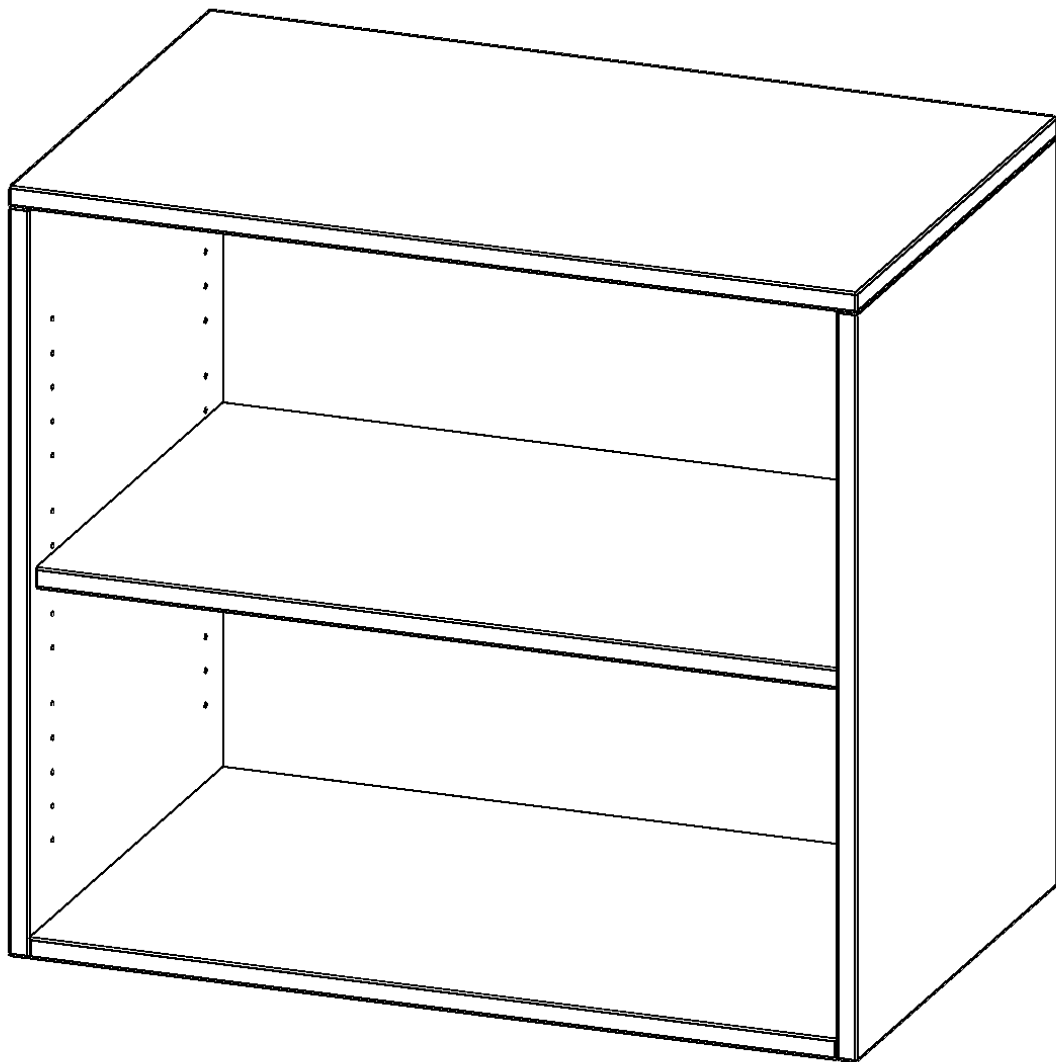

AUFSATZREGAL, 2 ORDNERHÖHEN - SERIE EVO180

GESAMTHÖHE 72 CM

PRODUKTBESCHREIBUNG

Die evo180 Aufsatzregale und -schränke in verschiedenen Höhen und Breiten sind ein Kernstück unseres evo180 Schrankwandprogrammes. Sie bieten Ihnen die Möglichkeit, Ihre Raumhöhe immer optimal auszunutzen und im wahrsten Sinne des Wortes "noch einen drauf zu setzen". Die Aufsatzregale werden als Ergänzung zu unseren Basis Regalen angeboten und bei Lieferung optional durch unser Team mit dem jeweiligen Unterschrank fest verschraubt. Die Rückwand ist als Sichtrückwand ausgeführt, dementsprechend eignen sich alle evo180 Einzelregale oder Regalwände auch als Raumteiler.

Alle Aufsatzregale werden aus melaminharzbeschichteter E1 Feinspanplatte gefertigt, die FSC zertifiziert und formaldehydfrei sind. Als Kanten verwenden wir besonders robuste 2 mm starke ABS Kanten, die unter hoher Temperatur fest verleimt werden. Bitte wählen Sie Ihr Wunschdekor aus unserer Dekorpalette aus. Die Einlegeböden sind im Raster von 32 mm verstellbar. Unsere hochwertigen Bodenträger verfügen über einen "Ausziehstop", so wird verhindert, dass Böden mit Inhalt darauf aus dem Regal oder Schrank rutschen können.

EIGENSCHAFTEN

- Aufsatzregal, 2 Ordnerhöhen
- Sichtrückwand
- Höhe 72 cm für Standard Ordner
- wird auf Wunsch mit vorhandenem Unterschrank verschraubt

Zubehör

Freistehend

Artikelnummer	R2AR	
Breite / Höhe / Tiefe	600 mm / 720 mm / 400 mm	23.6" / 28.3" / 15.7"
Ordnerhöhen	2	
Einlegeböden	1	
Fächer	2	
Montageart	Freistehend	
Einsatzbereich	Grundschule, Weiterführende Schule, Büro und Objekt, Konferenzraum	
Material	Melaminplatte	
Bauart	Aufsatzmodul	
Produktlinie	evo180	