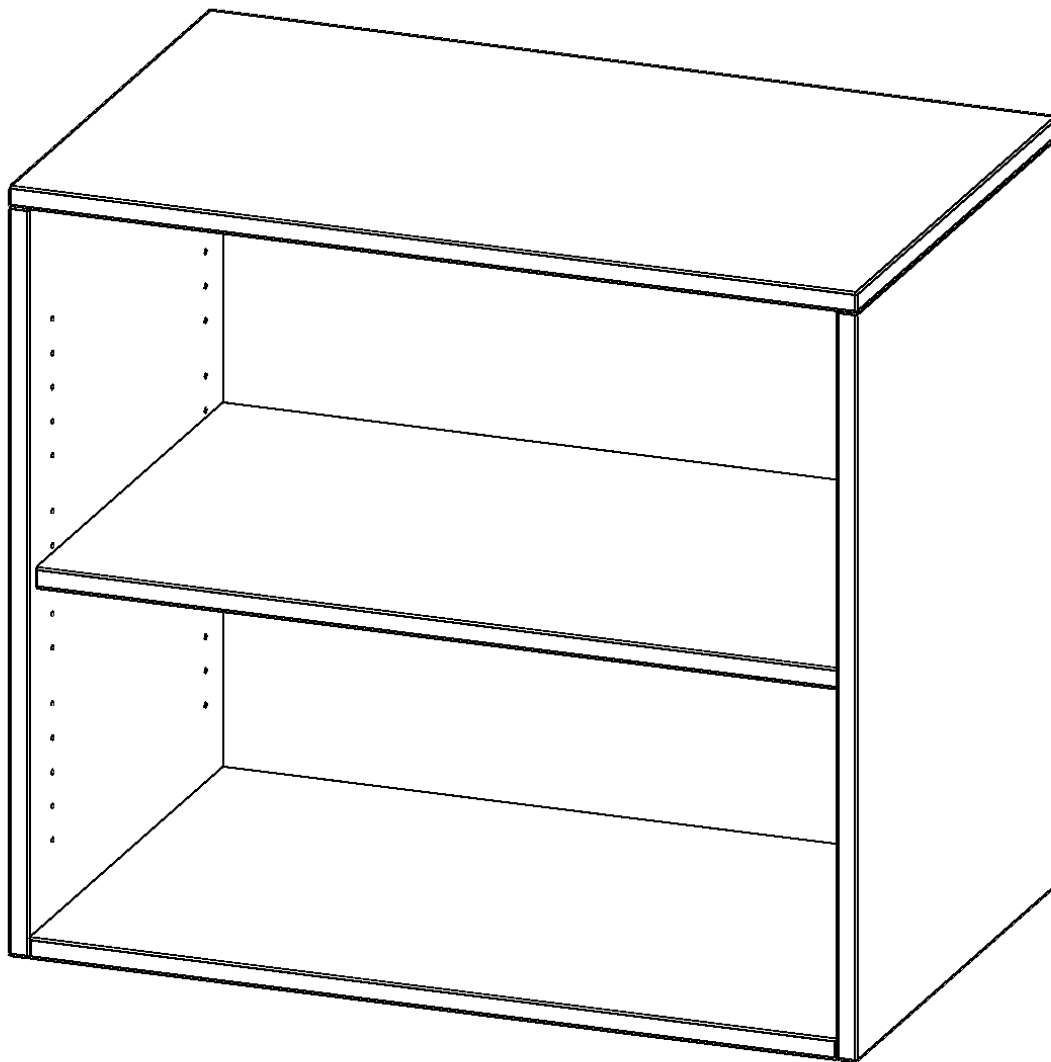

AUFSATZREGAL, 2 ORDNERHÖHEN - SERIE EVO180

GESAMTHÖHE 72 CM

PRODUKTBESCHREIBUNG

Die evo180 Aufsatzregale und -schränke in verschiedenen Höhen und Breiten sind ein Kernstück unseres evo180 Schrankwandprogrammes. Sie bieten Ihnen die Möglichkeit, Ihre Raumhöhe immer optimal auszunutzen und im wahrsten Sinne des Wortes "noch einen drauf zu setzen". Die Aufsatzregale werden als Ergänzung zu unseren Basis Regalen angeboten und bei Lieferung optional durch unser Team mit dem jeweiligen Unterschrank fest verschraubt. Die Rückwand ist als Sichtrückwand ausgeführt, dementsprechend eignen sich alle evo180 Einzelregale oder Regalwände auch als Raumteiler.

Alle Aufsatzregale werden aus melaminharzbeschichteter E1 Feinspanplatte gefertigt, die FSC zertifiziert und formaldehydfrei sind. Als Kanten verwenden wir besonders robuste 2 mm starke ABS Kanten, die unter hoher Temperatur fest verleimt werden. Bitte wählen Sie Ihr Wunschdekor aus unserer Dekorpalette aus. Die Einlegeböden sind im Raster von 32 mm verstellbar. Unsere hochwertigen Bodenträger verfügen über einen "Ausziehstop", so wird verhindert, dass Böden mit Inhalt darauf aus dem Regal oder Schrank rutschen können.

EIGENSCHAFTEN

- Aufsatzregal, 2 Ordnerhöhen
- Sichtrückwand
- Höhe 72 cm für Standard Ordner
- wird auf Wunsch mit vorhandenem Unterschrank verschraubt

Zubehör

Freistehend

Artikelnummer	R2AR	
Breite / Höhe / Tiefe	600 mm / 720 mm / 400 mm	23.6" / 28.3" / 15.7"
Ordnerhöhen	2	
Einlegeböden	1	
Fächer	2	
Montageart	Freistehend	
Einsatzbereich	Grundschule, Weiterführende Schule, Büro und Objekt, Konferenzraum	
Material	Melaminplatte	
Bauart	Aufsatzmodul	
Produktlinie	evo180	