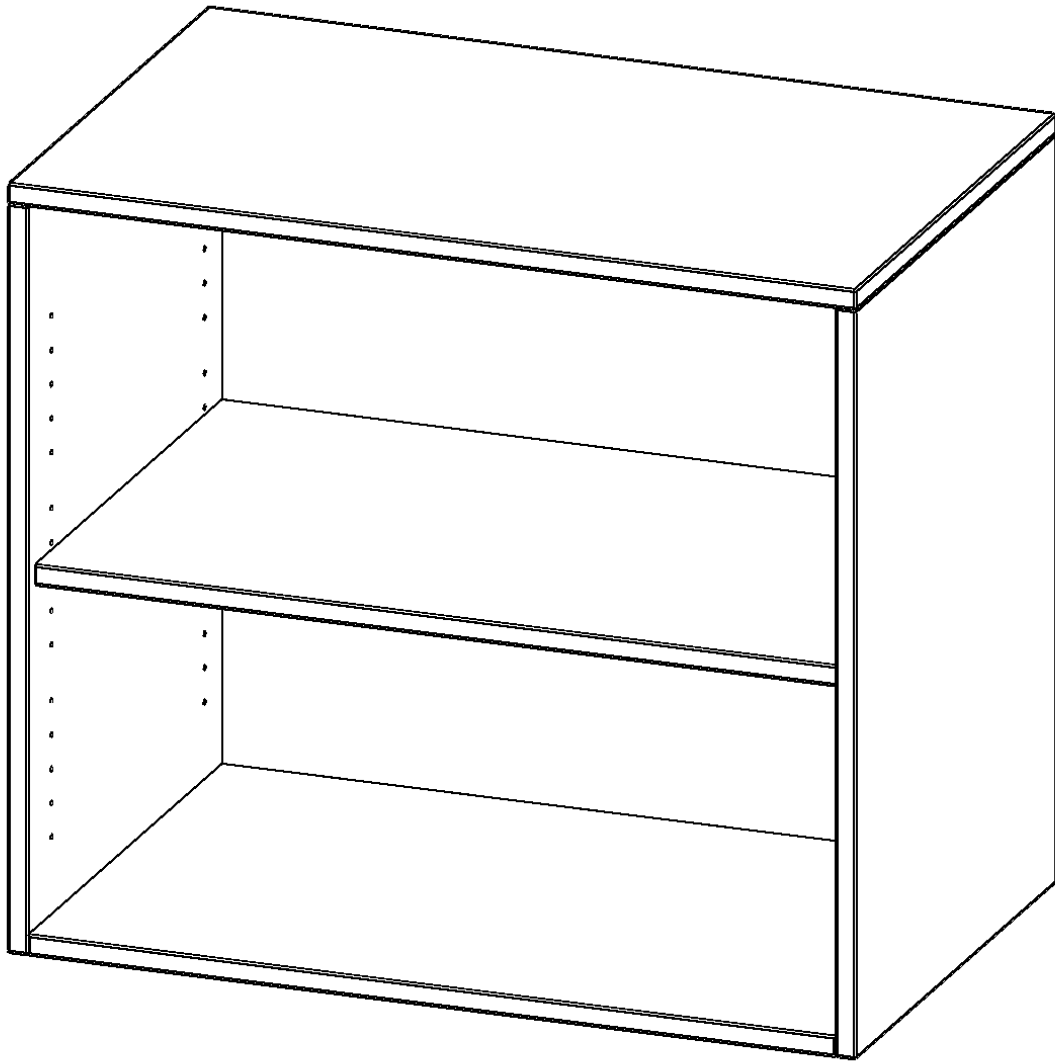

AUFSATZREGAL, 2 ORDNERHÖHEN - SERIE EVO180

GESAMTHÖHE 72 CM

PRODUKTBESCHREIBUNG

Die evo180 Aufsatzregale und -schränke in verschiedenen Höhen und Breiten sind ein Kernstück unseres evo180 Schrankwandprogrammes. Sie bieten Ihnen die Möglichkeit, Ihre Raumhöhe immer optimal auszunutzen und im wahrsten Sinne des Wortes "noch einen drauf zu setzen". Die Aufsatzregale werden als Ergänzung zu unseren Basis Regalen angeboten und bei Lieferung optional durch unser Team mit dem jeweiligen Unterschrank fest verschraubt. Die Rückwand ist als Sichtrückwand ausgeführt, dementsprechend eignen sich alle evo180 Einzelregale oder Regalwände auch als Raumteiler.

Alle Aufsatzregale werden aus melaminharzbeschichteter E1 Feinspanplatte gefertigt, die FSC zertifiziert und formaldehydfrei sind. Als Kanten verwenden wir besonders robuste 2 mm starke ABS Kanten, die unter hoher Temperatur fest verleimt werden. Bitte wählen Sie Ihr Wunschdekor aus unserer Dekorpalette aus. Die Einlegeböden sind im Raster von 32 mm verstellbar. Unsere hochwertigen Bodenträger verfügen über einen "Ausziehstop", so wird verhindert, dass Böden mit Inhalt darauf aus dem Regal oder Schrank rutschen können.

EIGENSCHAFTEN

- Aufsatzregal, 2 Ordnerhöhen
- Sichtrückwand
- Höhe 72 cm für Standard Ordner
- wird auf Wunsch mit vorhandenem Unterschrank verschraubt

Zubehör

Freistehend

Artikelnummer	R2AR	
Breite / Höhe / Tiefe	600 mm / 720 mm / 400 mm	23.6" / 28.3" / 15.7"
Ordnerhöhen	2	
Einlegeböden	1	
Fächer	2	
Montageart	Freistehend	
Einsatzbereich	Grundschule, Weiterführende Schule, Büro und Objekt, Konferenzraum	
Material	Melaminplatte	
Bauart	Aufsatzmodul	
Produktlinie	evo180	