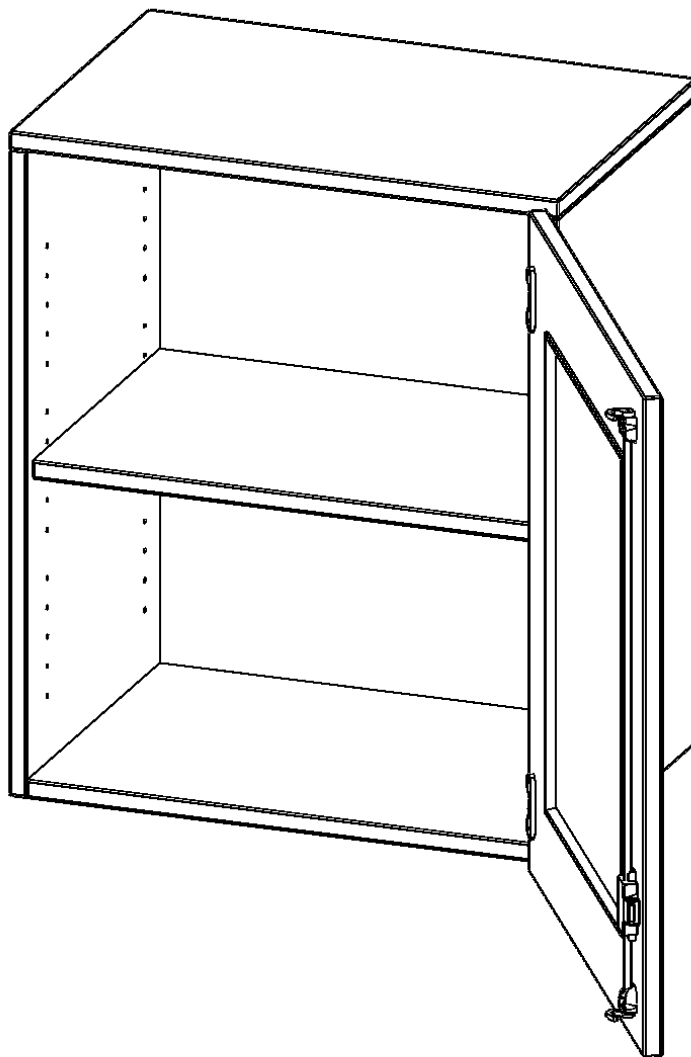

G6042AGRE

PRODUKTDATENBLATT
WWW.CONEN-PRODUKTE.DE

AUFSATZSCHRANK, 2 ORDNERHÖHEN - SERIE EVO180

1 TÜR MIT GLASEINSATZ, ABSCHLIESSBAR, TÜR ÖFFNET NACH RECHTS, B/H/T: 60X36X40 CM

PRODUKTBESCHREIBUNG

Die evo180 Aufsatzschränke und -regale in verschiedenen Höhen und Breiten sind ein Kernstück unseres evo180 Schrankwandprogrammes. Sie bieten Ihnen die Möglichkeit, Ihre Raumhöhe immer optimal auszunutzen und im wahrsten Sinne des Wortes "noch einen drauf zu setzen". Die Aufsatzschränke werden als Ergänzung zu unseren Basis Schränken angeboten und bei Lieferung optional durch unser Team mit dem jeweiligen Unterschrank fest verschraubt. Die Rückwand ist als Sichtrückwand ausgeführt, dementsprechend eignen sich alle evo180 Einzelschränke oder Schrankwände auch als Raumteiler.

Die Türen öffnen 270°, sind abschließbar und mit einem Glasausschnitt versehen. Die Glaseinlage besteht aus Sicherheitsgründen aus Acrylglas, ist von innen eingesetzt und auf der Tür von innen verschraubt. So sehen Sie schnell, was im Schrank untergebracht ist. Besonders praktisch für Sammlungen.

EIGENSCHAFTEN

- Aufsatzschrank, 2 Ordnerhöhen
- Türen mit Glaseinsatz, abschließbar
- Sichtrückwand
- Höhe 72 cm für Standard Ordner
- wird optional mit vorhandenem Unterschrank verschraubt
- Glaseinsatz aus Acrylglas
- Tür öffnet nach rechts

Zubehör

Freistehend

21.11.2024
Seite 1/2

Artikelnummer	G6042AGRE	
Breite / Höhe / Tiefe	600 mm / 720 mm / 400 mm	23.6" / 28.3" / 15.7"
Ordnerhöhen	2	
Einlegeböden	1	
Fächer	2	
Montageart	Freistehend	
Einsatzbereich	Grundschule, Weiterführende Schule, Büro und Objekt, Konferenzraum	
Material	Glas, Melaminplatte	
Bauart	Abschließbar, Aufsatzmodul	
Produktlinie	evo180	