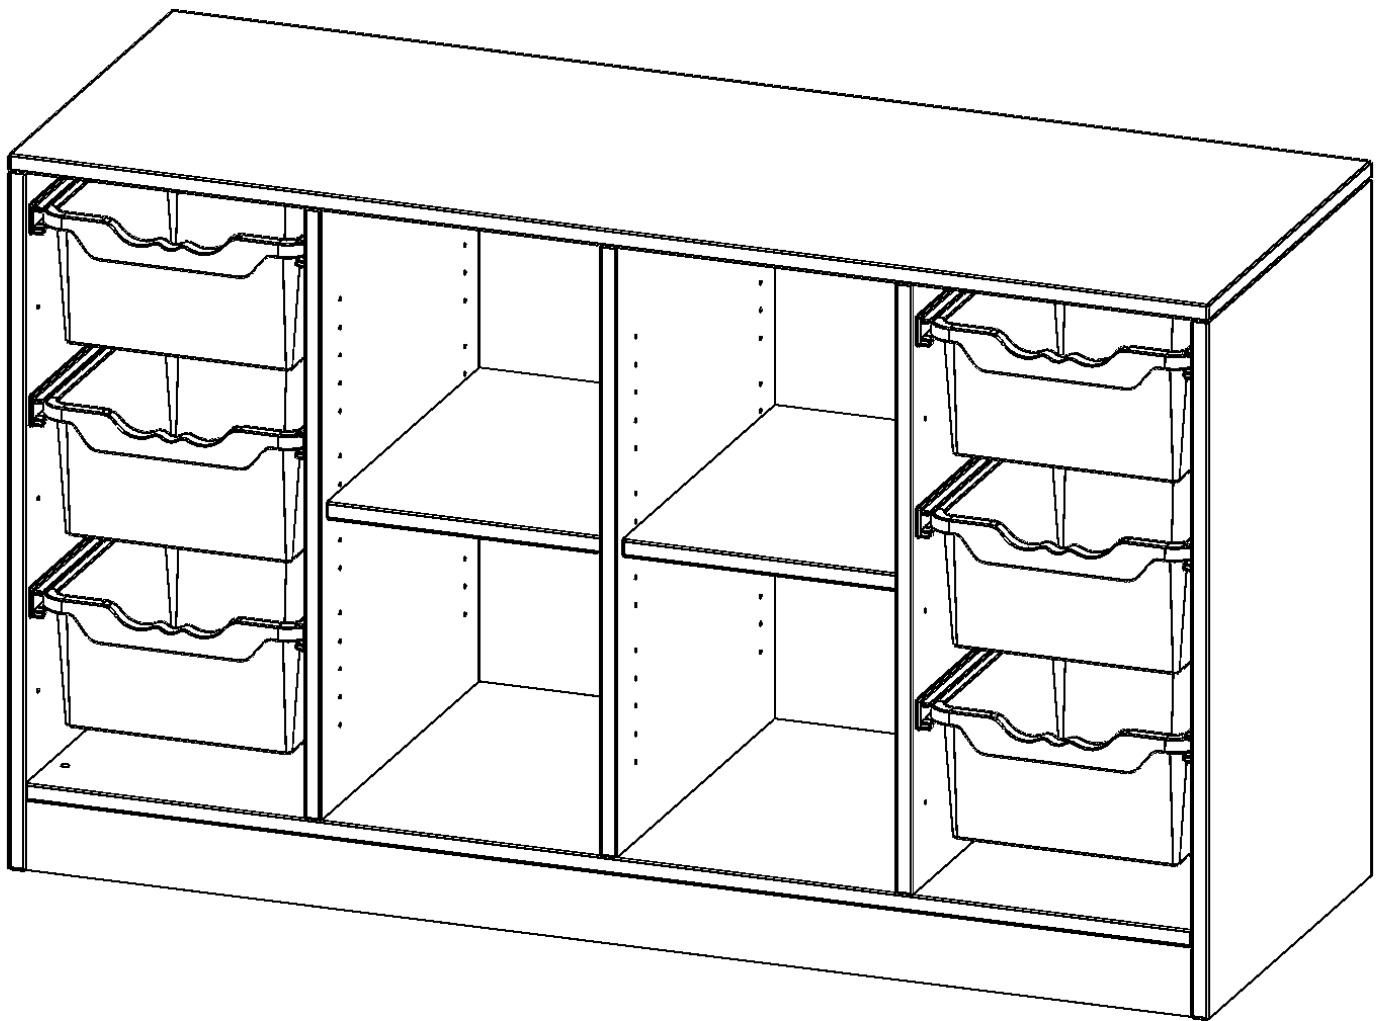

PRODUKTBESCHREIBUNG

Die evo180 Regale und Schränke in verschiedenen Höhen und Breiten sind ein Kernstück unseres evo180 Schrankwandprogrammes. Die Rückwand ist als Sichrückwand ausgeführt, dementsprechend eignen sich alle evo180 Einzelregale oder Regalwände auch als Raumteiler. Der Sockel hat eine Höhe von 81 mm und ist an der Unterseite mit bodenschonenden Kunststoffgleitern ausgestattet.

Die Einlegeböden sind im Raster von 32 mm verstellbar. Unsere hochwertigen Bodenträger verfügen über einen "Ausziehstop", so wird verhindert, dass Böden mit Inhalt darauf aus dem Regal oder Schrank rutschen können.

Konfigurieren Sie Ihr Wunsch Regal indem Sie bei den angebotenen Varianten Ihre Auswahl treffen.

Die praktischen ErgoTray Boxen sind in 2 Höhen verfügbar - es gibt hohe und flache Boxen. Wir bieten im Rahmen der evo180 Serie viele Regale und Schränke mit ErgoTray Boxen an. Dass alles zusammen passt, finden Sie auch Schränke und Regale ohne Boxen, aber in den dazu passenden Breiten. Die Sideboards bis 3,5 Ordnerhöhen sind alle wahlweise mit Sockel, fahrbar oder mit stabilen Metallmöbelstellfüßen erhältlich. Die fahrbaren Sideboards verfügen über 4 Rollen, davon sind 2 feststellbar. Die ErgoTray Boxen sind in verschiedenen Farben erhältlich.

EIGENSCHAFTEN

- ErgoTray Regal, 2 Ordnerhöhen
- rechts und links mit je 3 hohen ErgoTray Boxen
- 4 offene Fächer in der Mitte
- mit Sockel
- mit Sichrückwand

Zubehör

Freistehend

21.11.2024
Seite 1/2

| | | |
|-----------------------|---|-----------------------|
| Artikelnummer | E13952GRRG | |
| Breite / Höhe / Tiefe | 1387 mm / 820 mm / 500 mm | 54.6" / 32.3" / 19.7" |
| Ordnerhöhen | 2 | |
| Einlegeböden | 2 | |
| Fächer | 4 | |
| Aufbewahrungsboxen | 6 | |
| Montageart | Freistehend | |
| Einsatzbereich | Krippe, Kindergarten, Grundschule, Weiterführende Schule, Büro und Objekt | |
| Material | Kunststoff, Melaminplatte | |
| Produktlinie | evo180 | |
| Bauart | Mittelwand, Schubladen, Untermodul | |