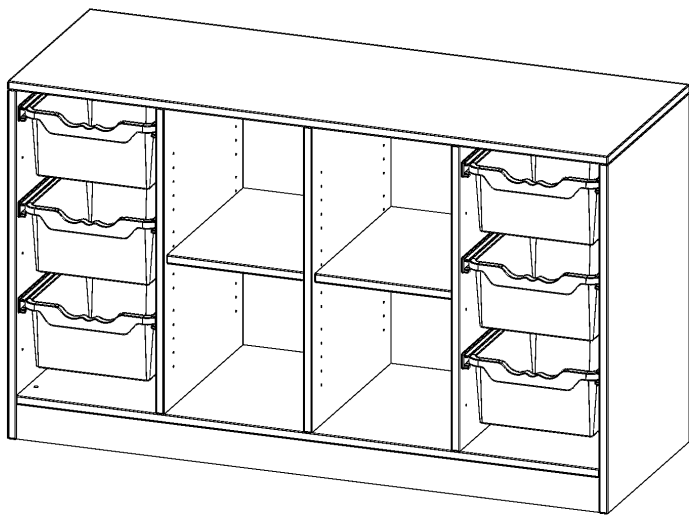

E13952GRRG

PRODUKTDATENBLATT
WWW.CONEN-PRODUKTE.DE

ERGOTRAY REGAL, VIERREIHIG, 2 ORDNERHÖHEN - EVO180 SERIE

MIT SOCKEL (81 MM), RECHTS UND LINKS JE 3 HOHE ERGOTRAY BOXEN, IN DER MITTE 4 OFFENE FÄCHER, B/H/T: 138,7X82X50 CM

PRODUKTBESCHREIBUNG

Die evo180 Regale und Schränke in verschiedenen Höhen und Breiten sind ein Kernstück unseres evo180 Schrankwandprogrammes. Die Rückwand ist als Sichrückwand ausgeführt, dementsprechend eignen sich alle evo180 Einzelregale oder Regalwände auch als Raumteiler. Der Sockel hat eine Höhe von 81 mm und ist an der Unterseite mit bodenschonenden Kunststoffgleitern ausgestattet.

Konfigurieren Sie Ihr Wunsch Regal indem Sie bei den angebotenen Varianten Ihre Auswahl treffen.

Die praktischen ErgoTray Boxen sind in 2 Höhen verfügbar - es gibt hohe und flache Boxen. Wir bieten im Rahmen der evo180 Serie viele Regale und Schränke mit ErgoTray Boxen an. Dass alles zusammen passt, finden Sie auch Schränke und Regale ohne Boxen, aber in den dazu passenden Breiten. Die Sideboards bis 3,5 Ordnerhöhen sind alle wahlweise mit Sockel, fahrbar oder mit stabilen Metallmöbelstellfüßen erhältlich. Die fahrbaren Sideboards verfügen über 4 Rollen, davon sind 2 feststellbar. Die ErgoTray Boxen sind in verschiedenen Farben erhältlich.

EIGENSCHAFTEN

- ErgoTray Regal, 2 Ordnerhöhen
- rechts und links mit je 3 hohen ErgoTray Boxen
- 4 offene Fächer in der Mitte
- mit Sockel
- mit Sichrückwand

Zubehör

Freistehend

21.11.2024
Seite 1/2

| | | |
|-----------------------|---|-----------------------|
| Artikelnummer | E13952GRRG | |
| Breite / Höhe / Tiefe | 1387 mm / 820 mm / 500 mm | 54.6" / 32.3" / 19.7" |
| Ordnerhöhen | 2 | |
| Einlegeböden | 2 | |
| Fächer | 4 | |
| Aufbewahrungsboxen | 6 | |
| Montageart | Freistehend | |
| Einsatzbereich | Krippe, Kindergarten, Grundschule, Weiterführende Schule, Büro und Objekt | |
| Material | Kunststoff, Melaminplatte | |
| Produktlinie | evo180 | |
| Bauart | Mittelwand, Schubladen, Untermodul | |