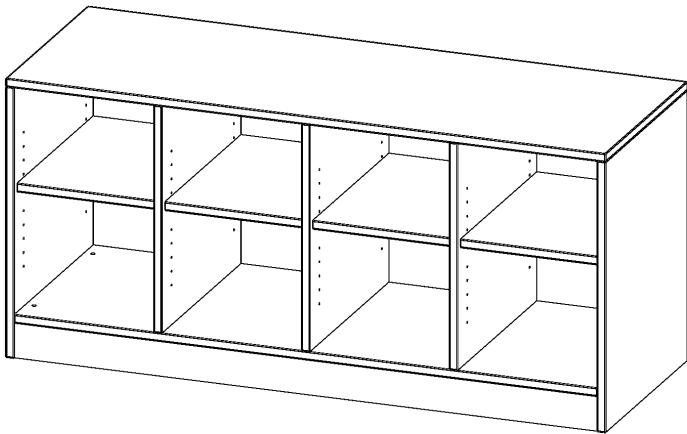

E139515RMMM

PRODUKTDATENBLATT
WWW.CONEN-PRODUKTE.DE

REGAL, VIERREIHIG, 1 ORDNERHÖHE - EVO180 SERIE

MIT SOCKEL (81 MM) UND MITTELWAND, OHNE BOXEN, 4 EINLEGEBOEDEN, B/H/T: 138,7X64X50 CM

PRODUKTBESCHREIBUNG

Die evo180 Regale und Schränke in verschiedenen Höhen und Breiten sind ein Kernstück unseres evo180 Schrankwandprogrammes. Die Rückwand ist als Sichtrückwand ausgeführt, dementsprechend eignen sich alle evo180 Einzelregale oder Regalwände auch als Raumteiler. Der Sockel hat eine Höhe von 81 mm und ist an der Unterseite mit bodenschonenden Kunststoffgleitern ausgestattet.

Konfigurieren Sie Ihr Wunsch Regal indem Sie bei den angebotenen Varianten Ihre Auswahl treffen.

Wir bieten im Rahmen der evo180 Serie viele Regale und Schränke mit ErgoTray Boxen an. Dass alles zusammen passt, finden Sie auch Schränke und Regale ohne Boxen, aber in den dazu passenden Breiten. Die Sideboards bis 3,5 Ordnerhöhen sind alle wahlweise mit Sockel, fahrbar oder mit stabilen Metallmöbelstellfüßen erhältlich. Die fahrbaren Sideboards verfügen über 4 Rollen, davon sind 2 feststellbar. Die ErgoTray Boxen sind in verschiedenen Farben erhältlich.

EIGENSCHAFTEN

- ErgoTray Regal, 1,5 Ordnerhöhen
- ohne Boxen, 8 offene Fächer
- Sichtrückwand
- Höhe 64 cm für Standard Ordner
- mit Sockel

Zubehör

Freistehend

Artikelnummer	E139515RMMM	
Breite / Höhe / Tiefe	1387 mm / 640 mm / 500 mm	54.6" / 25.2" / 19.7"
Ordnerhöhen	1	
Einlegeböden	4	
Fächer	8	
Montageart	Freistehend	
Einsatzbereich	Krippe, Kindergarten, Grundschule, Weiterführende Schule, Büro und Objekt	
Material	Kunststoff, Melaminplatte	
Produktlinie	evo180	
Bauart	Mittelwand, Schubladen, Untermodul	