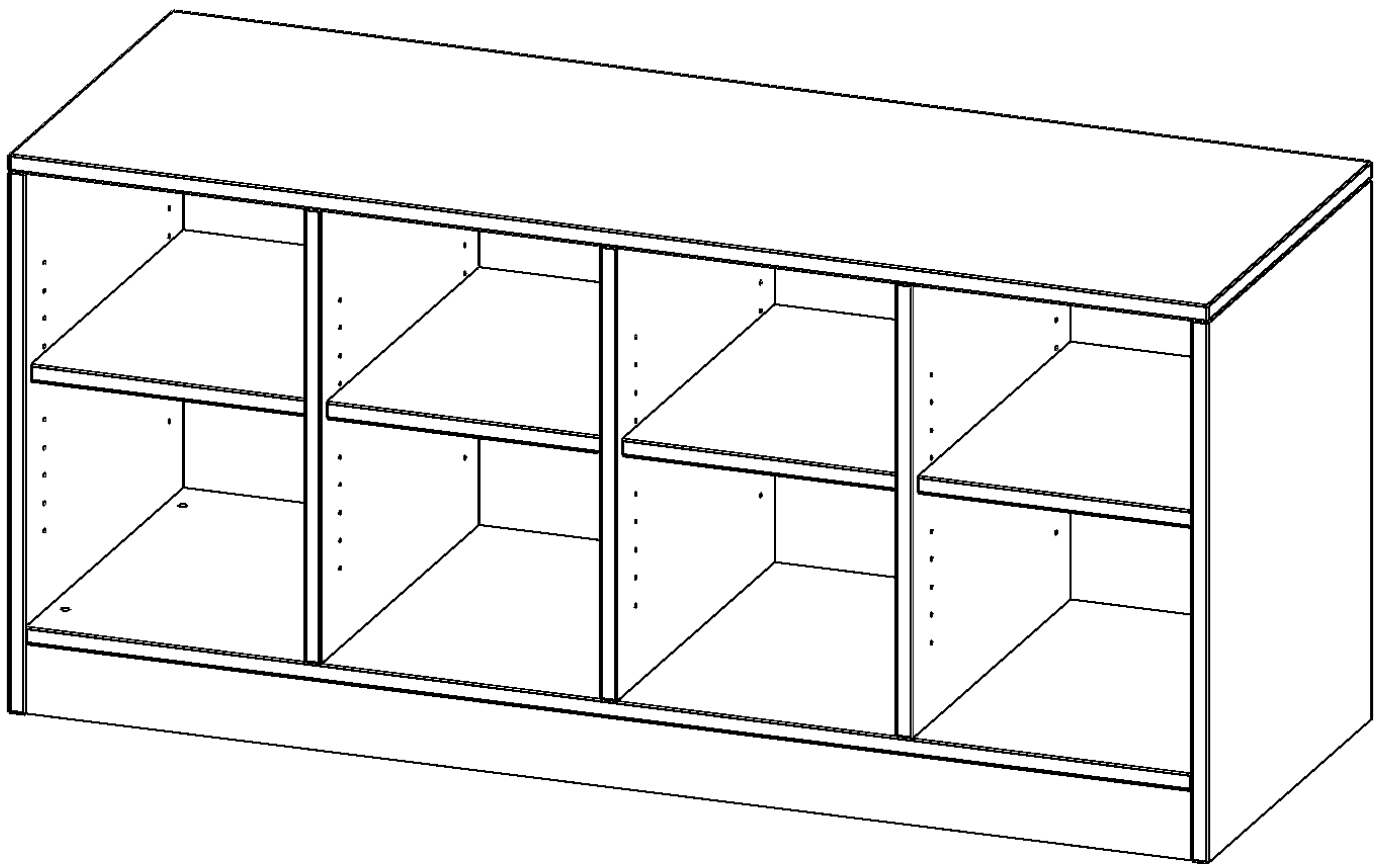

E139515RMMM

PRODUKTDATENBLATT
WWW.CONEN-PRODUKTE.DE

REGAL, VIERREIHIG, 1 ORDNERHÖHE - EVO180 SERIE

MIT SOCKEL (81 MM) UND MITTELWAND, OHNE BOXEN, 4 EINLEGEBOEDEN, B/H/T: 138,7X64X50 CM

PRODUKTBESCHREIBUNG

Die evo180 Regale und Schränke in verschiedenen Höhen und Breiten sind ein Kernstück unseres evo180 Schrankwandprogrammes. Die Rückwand ist als Sichtrückwand ausgeführt, dementsprechend eignen sich alle evo180 Einzelregale oder Regalwände auch als Raumteiler. Der Sockel hat eine Höhe von 81 mm und ist an der Unterseite mit bodenschonenden Kunststoffgleitern ausgestattet.

Konfigurieren Sie Ihr Wunsch Regal indem Sie bei den angebotenen Varianten Ihre Auswahl treffen.

Wir bieten im Rahmen der evo180 Serie viele Regale und Schränke mit ErgoTray Boxen an. Dass alles zusammen passt, finden Sie auch Schränke und Regale ohne Boxen, aber in den dazu passenden Breiten. Die Sideboards bis 3,5 Ordnerhöhen sind alle wahlweise mit Sockel, fahrbar oder mit stabilen Metallmöbelstellfüßen erhältlich. Die fahrbaren Sideboards verfügen über 4 Rollen, davon sind 2 feststellbar. Die ErgoTray Boxen sind in verschiedenen Farben erhältlich.

EIGENSCHAFTEN

- ErgoTray Regal, 1,5 Ordnerhöhen
- ohne Boxen, 8 offene Fächer
- Sichtrückwand
- Höhe 64 cm für Standard Ordner
- mit Sockel

Zubehör

Freistehend

Artikelnummer	E139515RMMM	
Breite / Höhe / Tiefe	1387 mm / 640 mm / 500 mm	54.6" / 25.2" / 19.7"
Ordnerhöhen	1	
Einlegeböden	4	
Fächer	8	
Montageart	Freistehend	
Einsatzbereich	Krippe, Kindergarten, Grundschule, Weiterführende Schule, Büro und Objekt	
Material	Kunststoff, Melaminplatte	
Produktlinie	evo180	
Bauart	Mittelwand, Schubladen, Untermodul	