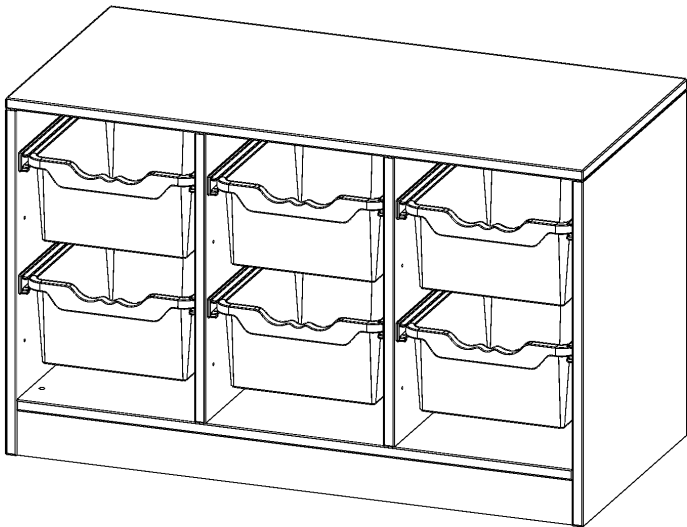

## ERGOTRAY REGAL, DREIREIHIG, 1,5 ORDNERHÖHEN - EVO180 SERIE

MIT SOCKEL (81 MM), 6 HOHE ERGOTRAY BOXEN, B/H/T: 104,5X64X50 CM

### PRODUKTBESCHREIBUNG

Die evo180 Regale und Schränke in verschiedenen Höhen und Breiten sind ein Kernstück unseres evo180 Schrankwandprogrammes. Die Rückwand ist als Sichtrückwand ausgeführt, dementsprechend eignen sich alle evo180 Einzelregale oder Regalwände auch als Raumteiler. Der Sockel hat eine Höhe von 81 mm und ist an der Unterseite mit bodenschonenden Kunststoffgleitern ausgestattet.

Die Einlegeböden sind im Raster von 32 mm verstellbar. Unsere hochwertigen Bodenträger verfügen über einen "Ausziehstop", so wird verhindert, dass Böden mit Inhalt darauf aus dem Regal oder Schrank rutschen können.

Konfigurieren Sie Ihr Wunsch Regal indem Sie bei den angebotenen Varianten Ihre Auswahl treffen.

Die praktischen ErgoTray Boxen sind in 2 Höhen verfügbar - es gibt hohe und flache Boxen. Wir bieten im Rahmen der evo180 Serie viele Regale und Schränke mit ErgoTray Boxen an. Dass alles zusammen passt, finden Sie auch Schränke und Regale ohne Boxen, aber in den dazu passenden Breiten. Die Sideboards bis 3,5 Ordnerhöhen sind alle wahlweise mit Sockel, fahrbar oder mit stabilen Metallmöbelstellfüßen erhältlich. Die fahrbaren Sideboards verfügen über 4 Rollen, davon sind 2 feststellbar. Die ErgoTray Boxen sind in verschiedenen Farben erhältlich.