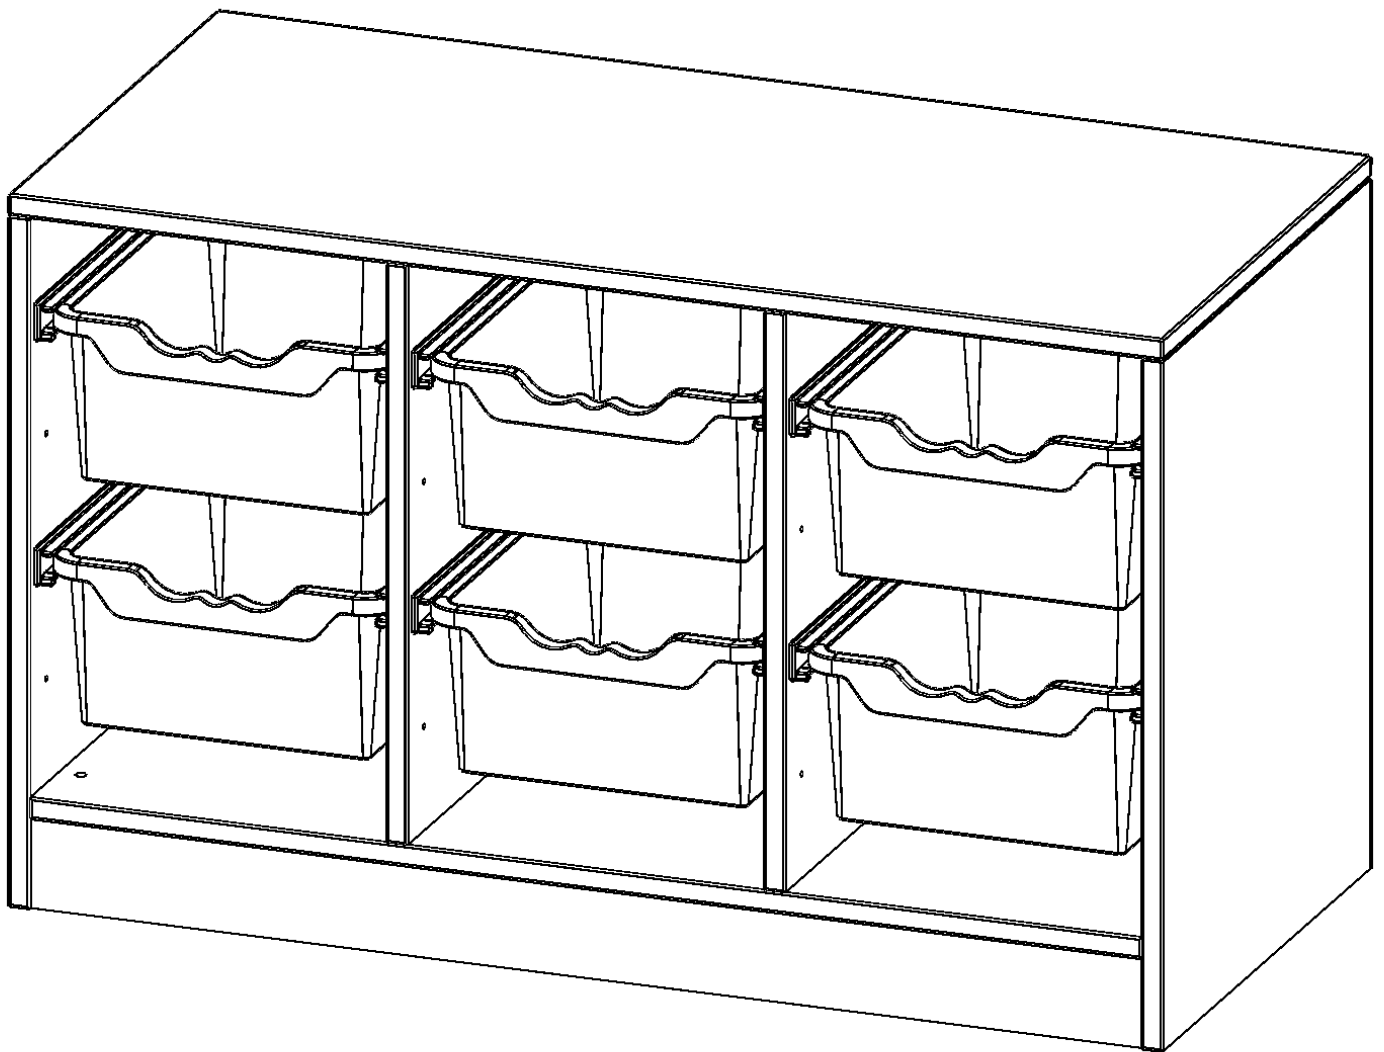

### PRODUKTBESCHREIBUNG

Die evo180 Regale und Schränke in verschiedenen Höhen und Breiten sind ein Kernstück unseres evo180 Schrankwandprogrammes. Die Rückwand ist als Sichtrückwand ausgeführt, dementsprechend eignen sich alle evo180 Einzelregale oder Regalwände auch als Raumteiler. Der Sockel hat eine Höhe von 81 mm und ist an der Unterseite mit bodenschonenden Kunststoffgleitern ausgestattet.

Konfigurieren Sie Ihr Wunsch Regal indem Sie bei den angebotenen Varianten Ihre Auswahl treffen.

Die praktischen ErgoTray Boxen sind in 2 Höhen verfügbar - es gibt hohe und flache Boxen. Wir bieten im Rahmen der evo180 Serie viele Regale und Schränke mit ErgoTray Boxen an. Dass alles zusammen passt, finden Sie auch Schränke und Regale ohne Boxen, aber in den dazu passenden Breiten. Die Sideboards bis 3,5 Ordnerhöhen sind alle wahlweise mit Sockel, fahrbar oder mit stabilen Metallmöbelstellfüßen erhältlich. Die fahrbaren Sideboards verfügen über 4 Rollen, davon sind 2 feststellbar. Die ErgoTray Boxen sind in verschiedenen Farben erhältlich.

### EIGENSCHAFTEN

- ErgoTray Regal, 1,5 Ordnerhöhen
- mit 6 hohen ErgoTray Boxen
- Sichtrückwand
- Höhe 64 cm für Standard Ordner
- mit Sockel

### Zubehör

Freistehend

Artikelnummer	E105515G	
Breite / Höhe / Tiefe	1045 mm / 640 mm / 500 mm	41.1" / 25.2" / 19.7"
Ordnerhöhen	1	
Aufbewahrungsboxen	6	
Montageart	Freistehend	
Einsatzbereich	Krippe, Kindergarten, Grundschule, Weiterführende Schule, Büro und Objekt	
Material	Kunststoff, Melaminplatte	
Produktlinie	evo180	
Bauart	Mittelwand, Schubladen, Untermodul	