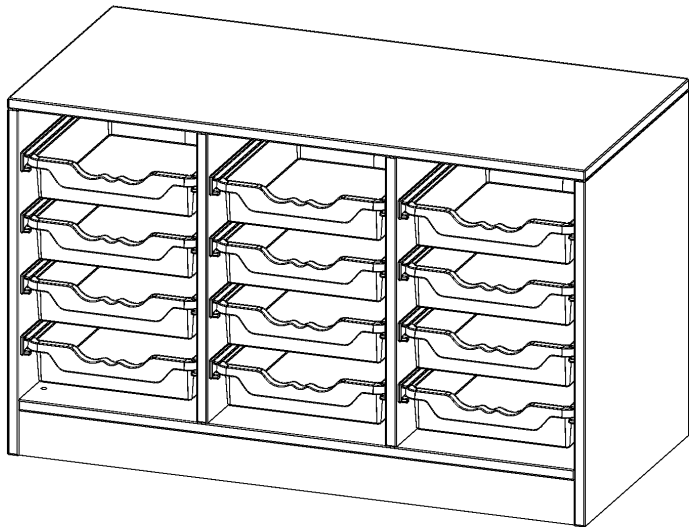

E105515K

PRODUKTDATENBLATT
WWW.CONEN-PRODUKTE.DE

ERGOTRAY REGAL, DREIREIHIG, 1,5 ORDNERHÖHEN - EVO180 SERIE

MIT SOCKEL (81 MM), 12 FLACHE ERGOTRAY BOXEN, B/H/T: 104,5X64X50 CM

PRODUKTBESCHREIBUNG

Die evo180 Regale und Schränke in verschiedenen Höhen und Breiten sind ein Kernstück unseres evo180 Schrankwandprogrammes. Die Rückwand ist als Sichrückwand ausgeführt, dementsprechend eignen sich alle evo180 Einzelregale oder Regalwände auch als Raumteiler. Der Sockel hat eine Höhe von 81 mm und ist an der Unterseite mit bodenschonenden Kunststoffgleitern ausgestattet.

Alle Regale werden aus melaminharzbeschichteter E1 Feinspanplatte gefertigt, die FSC zertifiziert und formaldehydfrei sind. Als Kanten verwenden wir besonders robuste 2 mm starke ABS Kanten, die unter hoher Temperatur fest verleimt werden. Bitte wählen Sie Ihr Wunschdekor aus unserer Dekorpalette aus.

Die Einlegeböden sind im Raster von 32 mm verstellbar. Unsere hochwertigen Bodenträger verfügen über einen "Ausziehstop", so wird verhindert, dass Böden mit Inhalt darauf aus dem Regal oder Schrank rutschen können.

Konfigurieren Sie Ihr Wunsch Regal indem Sie bei den angebotenen Varianten Ihre Auswahl treffen.

Die praktischen ErgoTray Boxen sind in 2 Höhen verfügbar - es gibt hohe und flache Boxen. Wir bieten im Rahmen der evo180 Serie viele Regale und Schränke mit ErgoTray Boxen an. Dass alles zusammen passt, finden Sie auch Schränke und Regale ohne Boxen, aber in den dazu passenden Breiten. Die Sideboards bis 3,5 Ordnerhöhen sind alle wahlweise mit Sockel, fahrbar oder mit stabilen Metallmöbelstellfüßen erhältlich. Die fahrbaren Sideboards verfügen über 4 Rollen, davon sind 2 feststellbar. Die ErgoTray Boxen sind in verschiedenen Farben erhältlich.