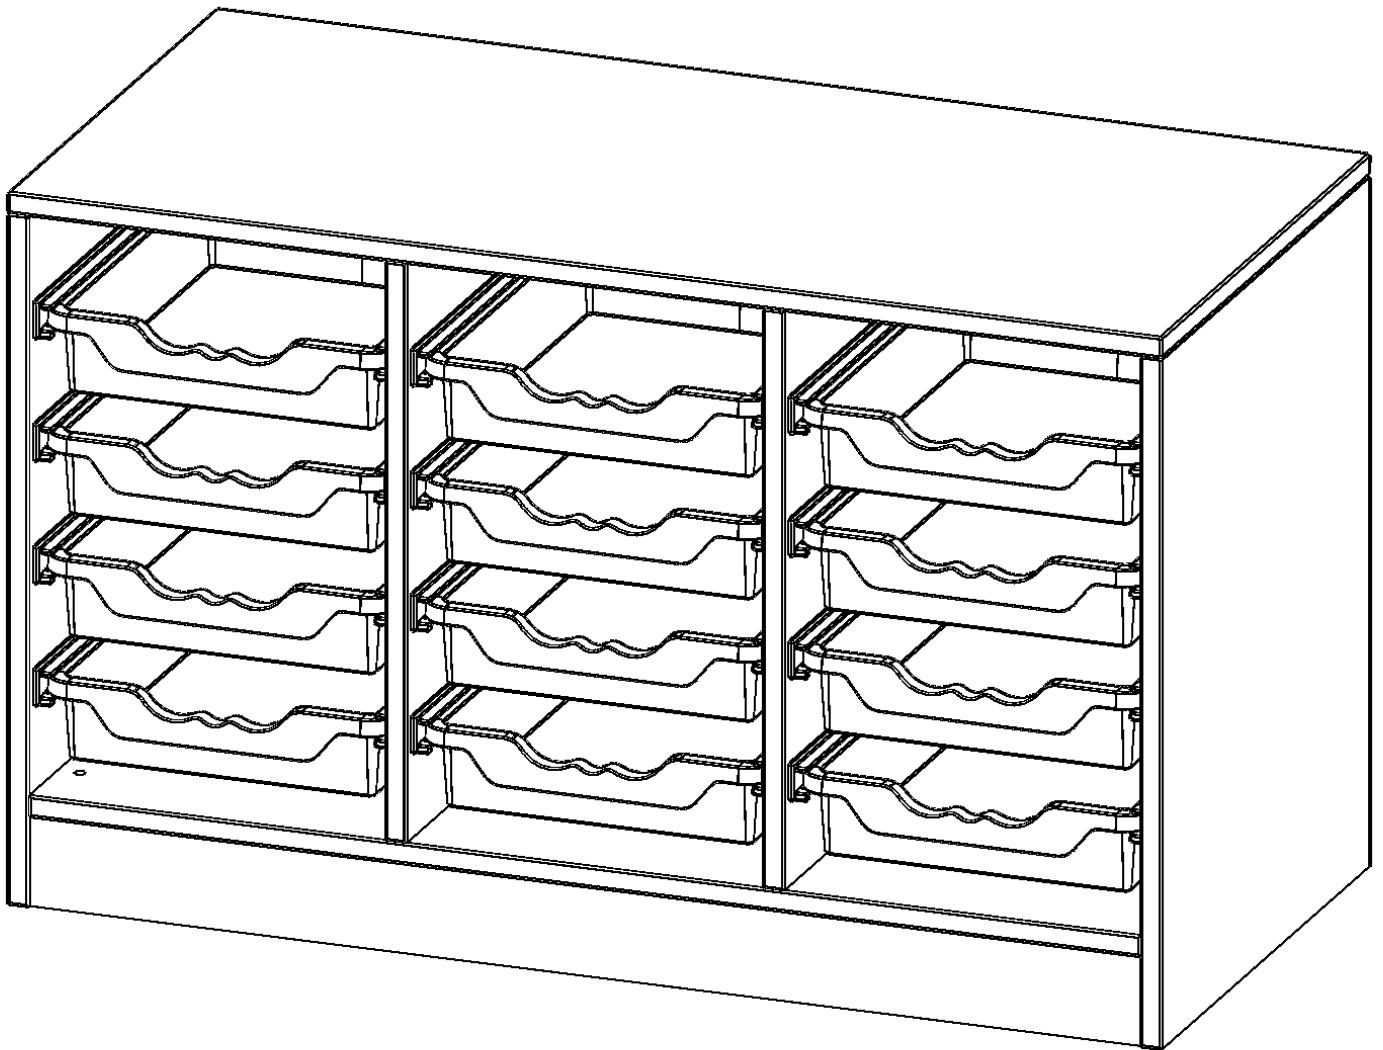

E105515K

PRODUKTDATENBLATT
WWW.CONEN-PRODUKTE.DE

ERGOTRAY REGAL, DREIREIHIG, 1,5 ORDNERHÖHEN - EVO180 SERIE

MIT SOCKEL (81 MM), 12 FLACHE ERGOTRAY BOXEN, B/H/T: 104,5X64X50 CM

PRODUKTBESCHREIBUNG

Die evo180 Regale und Schränke in verschiedenen Höhen und Breiten sind ein Kernstück unseres evo180 Schrankwandprogrammes. Die Rückwand ist als Sichrückwand ausgeführt, dementsprechend eignen sich alle evo180 Einzelregale oder Regalwände auch als Raumteiler. Der Sockel hat eine Höhe von 81 mm und ist an der Unterseite mit bodenschonenden Kunststoffgleitern ausgestattet.

Die Einlegeböden sind im Raster von 32 mm verstellbar. Unsere hochwertigen Bodenträger verfügen über einen "Ausziehstop", so wird verhindert, dass Böden mit Inhalt darauf aus dem Regal oder Schrank rutschen können.

Konfigurieren Sie Ihr Wunsch Regal indem Sie bei den angebotenen Varianten Ihre Auswahl treffen.

Die praktischen ErgoTray Boxen sind in 2 Höhen verfügbar - es gibt hohe und flache Boxen. Wir bieten im Rahmen der evo180 Serie viele Regale und Schränke mit ErgoTray Boxen an. Dass alles zusammen passt, finden Sie auch Schränke und Regale ohne Boxen, aber in den dazu passenden Breiten. Die Sideboards bis 3,5 Ordnerhöhen sind alle wahlweise mit Sockel, fahrbar oder mit stabilen Metallmöbelstellfüßen erhältlich. Die fahrbaren Sideboards verfügen über 4 Rollen, davon sind 2 feststellbar. Die ErgoTray Boxen sind in verschiedenen Farben erhältlich.

EIGENSCHAFTEN

- ErgoTray Regal, 1,5 Ordnerhöhen
- mit 12 flachen ErgoTray Boxen
- Sichrückwand
- Höhe 64 cm für Standard Ordner
- mit Sockel

Zubehör

Freistehend

20.11.2024
Seite 1/2

Artikelnummer	E105515K	
Breite / Höhe / Tiefe	1045 mm / 640 mm / 500 mm	41.1" / 25.2" / 19.7"
Ordnerhöhen	1	
Aufbewahrungsboxen	12	
Montageart	Freistehend	
Einsatzbereich	Krippe, Kindergarten, Grundschule, Weiterführende Schule, Büro und Objekt	
Material	Kunststoff, Melaminplatte	
Produktlinie	evo180	
Bauart	Mittelwand, Schubladen, Untermodul	