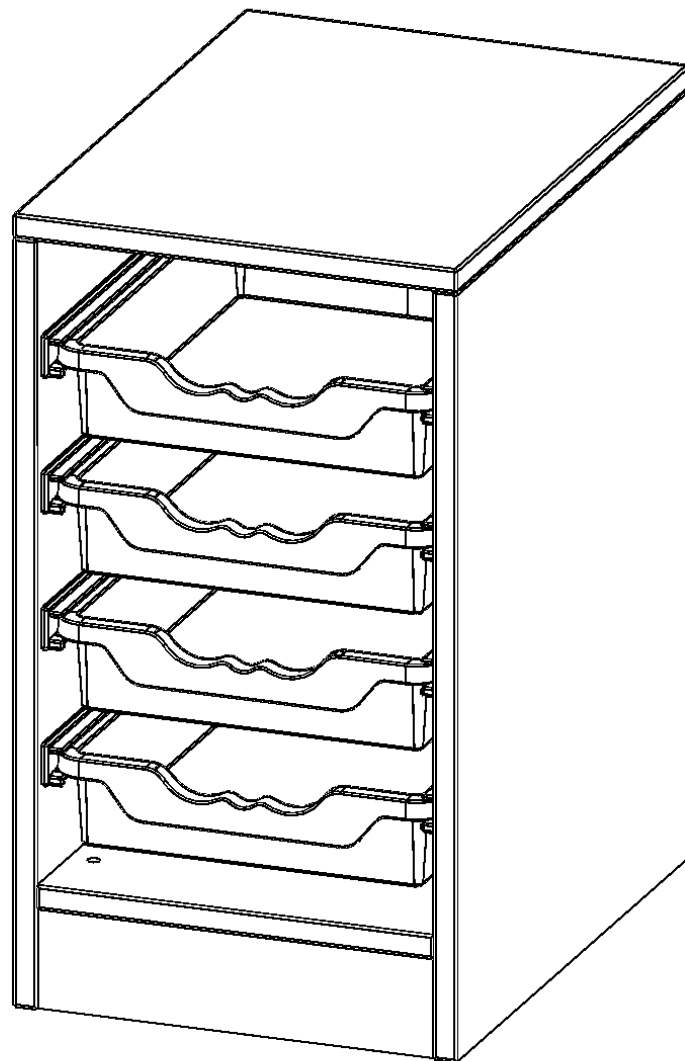

### PRODUKTBESCHREIBUNG

Die evo180 Regale und Schränke in verschiedenen Höhen und Breiten sind ein Kernstück unseres evo180 Schrankwandprogrammes. Die Rückwand ist als Sichtrückwand ausgeführt, dementsprechend eignen sich alle evo180 Einzelregale oder Regalwände auch als Raumteiler. Der Sockel hat eine Höhe von 81 mm und ist an der Unterseite mit bodenschonenden Kunststoffgleitern ausgestattet.

Konfigurieren Sie Ihr Wunsch Regal indem Sie bei den angebotenen Varianten Ihre Auswahl treffen.

Die praktischen ErgoTray Boxen sind in 2 Höhen verfügbar - es gibt hohe und flache Boxen. Wir bieten im Rahmen der evo180 Serie viele Regale und Schränke mit ErgoTray Boxen an. Dass alles zusammen passt, finden Sie auch Schränke und Regale ohne Boxen, aber in den dazu passenden Breiten. Die Sideboards bis 3,5 Ordnerhöhen sind alle wahlweise mit Sockel, fahrbar oder mit stabilen Metallmöbelstellfüßen erhältlich. Die fahrbaren Sideboards verfügen über 4 Rollen, davon sind 2 feststellbar. Die ErgoTray Boxen sind in verschiedenen Farben erhältlich.

### EIGENSCHAFTEN

- ErgoTray Regal, 1,5 Ordnerhöhen
- mit 4 flachen ErgoTray Boxen
- Sichtrückwand
- Höhe 64 cm für Standard Ordner
- mit Sockel

### Zubehör

Freistehend

Artikelnummer	E36515K	
Breite / Höhe / Tiefe	361 mm / 640 mm / 500 mm	14.2" / 25.2" / 19.7"
Ordnerhöhen	1	
Aufbewahrungsboxen	4	
Montageart	Freistehend	
Einsatzbereich	Krippe, Kindergarten, Grundschule, Weiterführende Schule, Büro und Objekt	
Material	Kunststoff, Melaminplatte	
Produktlinie	evo180	
Bauart	Mittelwand, Schubladen, Untermodul	