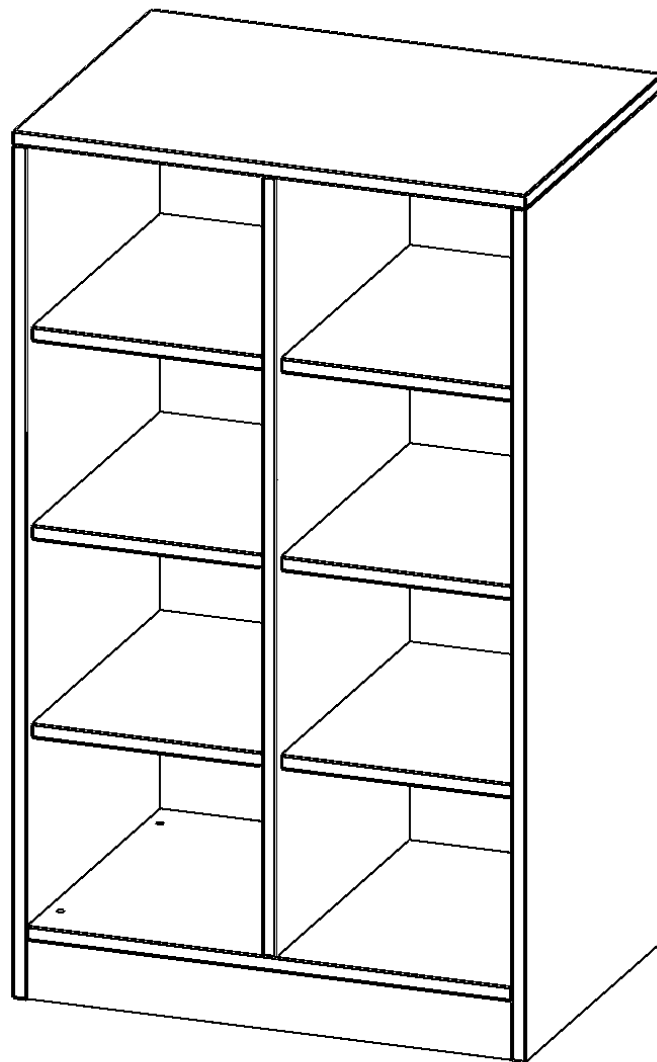

R70545KLRB

PRODUKTDATENBLATT
WWW.CONEN-PRODUKTE.DE

TASCHENREGAL, 4,5 ORDNERHÖHEN - SERIE EVO180

12 HALBHOHE FÄCHER, MIT SOCKEL (81 MM), B/H/T: 70,3X172X50 CM

PRODUKTBESCHREIBUNG

Die evo180 Regale und Schränke in verschiedenen Höhen und Breiten sind ein Kernstück unseres evo180 Schrankwandprogrammes. Die Rückwand ist als Sichtrückwand ausgeführt, dementsprechend eignen sich alle evo180 Einzelregale oder Regalwände auch als Raumteiler. Der Sockel hat eine Höhe von 81 mm und ist an der Unterseite mit bodenschonenden Kunststoffgleitern ausgestattet.

Die Einlegeböden sind im Raster von 32 mm verstellbar. Unsere hochwertigen Bodenträger verfügen über einen "Ausziehstop", so wird verhindert, dass Böden mit Inhalt darauf aus dem Regal oder Schrank rutschen können.

Die Taschenregale für Schulranzen und -taschen bieten wir in verschiedenen Variationen an. Mit großen und mittelgroßen Fächern sowie mit mittelgroßen Fächern und eingestellten ErgoTray Boxen.

EIGENSCHAFTEN

- Regal für Schultaschen & -ranzen, 4,5 Ordnerhöhen
- mittelgroße Fächer, Fachmaße B/H/T: 32,2 x 25,1 x 39 cm
- Höhe 172 cm für Standard Ordner
- Sichtrückwand, Regal mit Sockel

Zubehör

Freistehend

| | | |
|-----------------------|--|-----------------------|
| Artikelnummer | R70545KLRB | |
| Breite / Höhe / Tiefe | 703 mm / 1720 mm / 500 mm | 27.7" / 67.7" / 19.7" |
| Ordnerhöhen | 4 | |
| Konstruktionsböden | 10 | |
| Fächer | 12 | |
| Montageart | Freistehend | |
| Einsatzbereich | Kindergarten, Grundschule, Weiterführende Schule | |
| Material | Melaminplatte | |
| Produktlinie | evo180 | |
| Bauart | Mittelwand, Untermodul | |